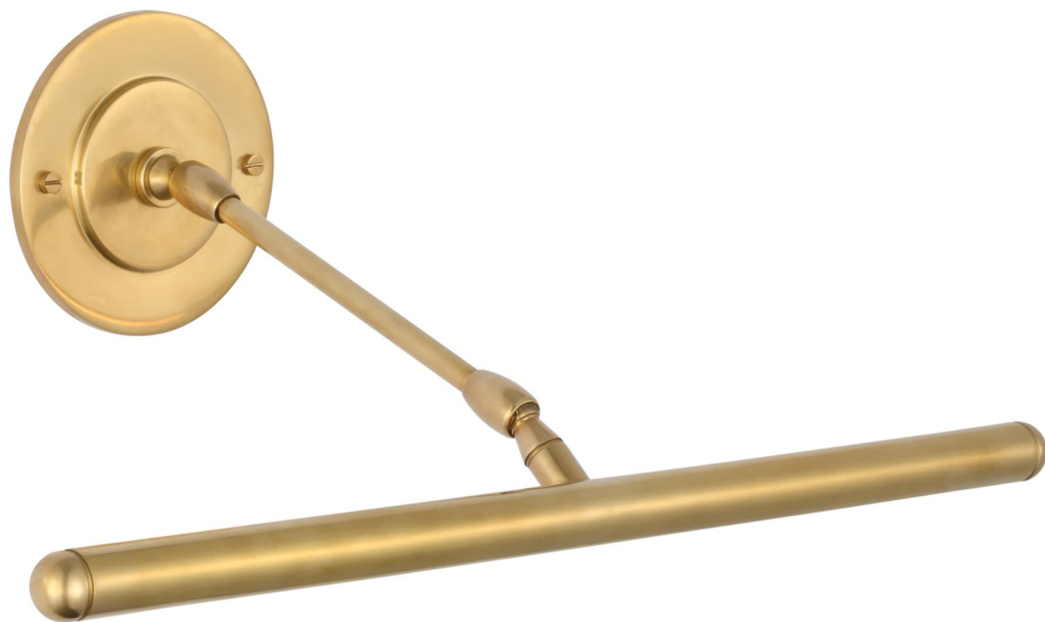

Спецификация    Артикул: AL2731HAB

Подсветка для картин

## Emery 18" Picture Light

дизайнер: Amber Lewis

Высота: 10.2 см

Ширина: 45.7 см

Глубина: 25.4 см

Задняя панель: 10.16 Round

Источник света: Dedicated LED

Мощность: 12w (1400lm)

Вес: 0.91 кг

Отделка: Античная латунь, ручная обработка

VISUAL COMFORT & Co.

spb LIGHTING

Санкт-Петербург, Академика Павлова д. 6 к. 1,

ежедневно 10:00 – 20:00

sales@spblighting.ru

+7 812 4678 588