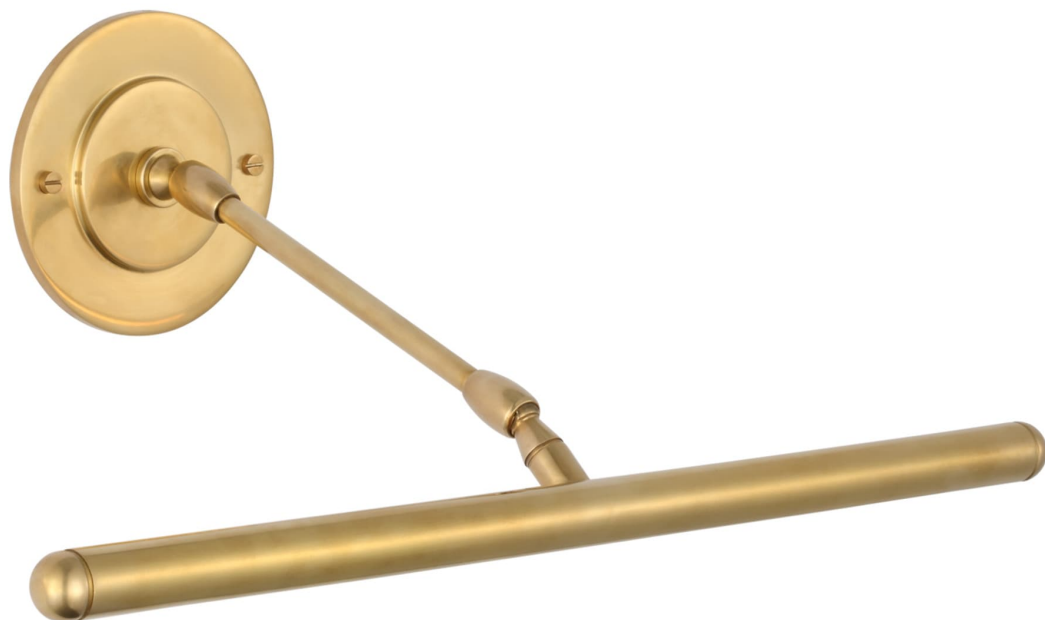

Спецификация Артикул: AL2731HAB

Подсветка для картин

Emery 18" Picture Light

дизайнер: Amber Lewis

Высота: 10.2 см

Ширина: 45.7 см

Глубина: 25.4 см

Задняя панель: 10.16 Round

Источник света: Dedicated LED

Мощность: 12w (1400lm)

Вес: 0.91 кг

Отделка: Античная латунь, ручная обработка

VISUAL COMFORT & Co.

spb LIGHTING

Санкт-Петербург, Академика Павлова д. 6 к. 1,

ежедневно 10:00 – 20:00