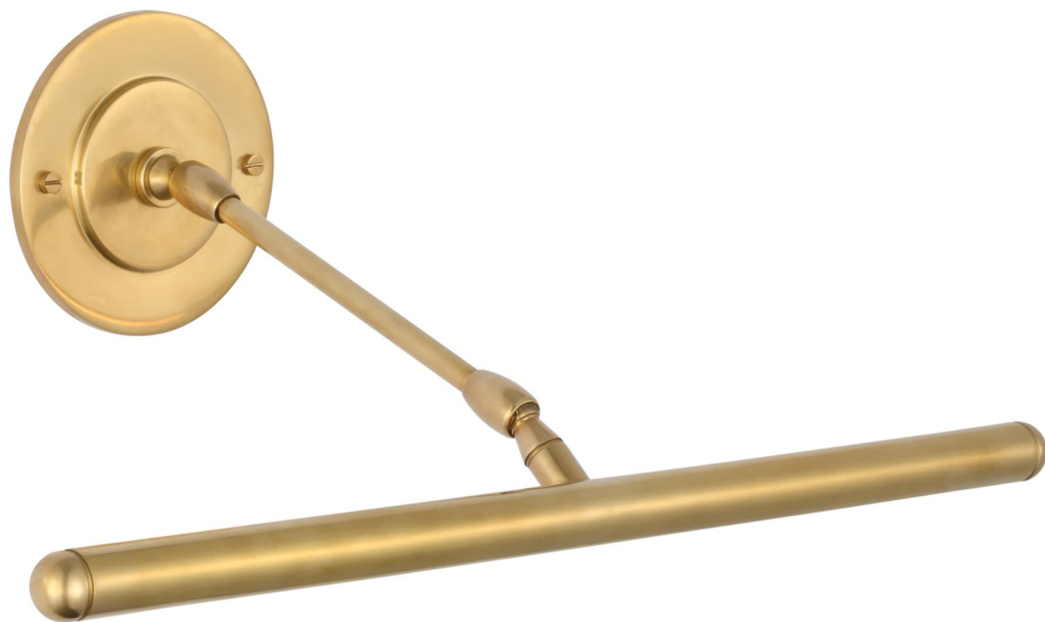

Спецификация Артикул: AL2731HAB

Подсветка для картин

Emery 18" Picture Light

дизайнер: Amber Lewis

Высота: 10.2 см

Ширина: 45.7 см

Глубина: 25.4 см

Задняя панель: 10.16 Round

Источник света: Dedicated LED

Мощность: 12w (1400lm)

Вес: 0.91 кг

Отделка: Античная латунь, ручная обработка

VISUAL COMFORT & Co.

spb LIGHTING

Санкт-Петербург, Академика Павлова д. 6 к. 1,

ежедневно 10:00 - 20:00