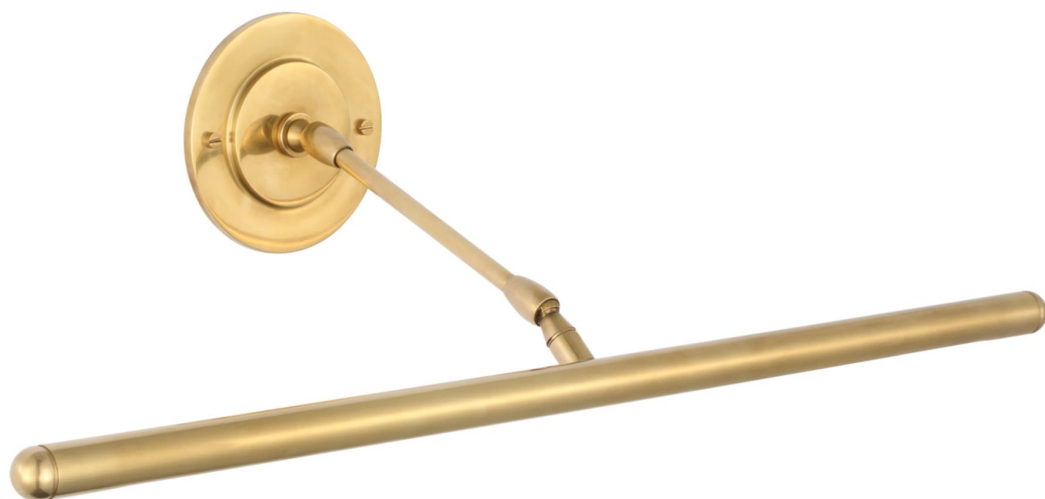

Спецификация Артикул: AL2732HAB

Подсветка для картин

Emery 24" Picture Light

дизайнер: Amber Lewis

Высота: 10.2 см

Ширина: 61 см

Глубина: 25.4 см

Задняя панель: 10.16 Round

Источник света: Dedicated LED

Мощность: 15w (1800lm)

Вес: 0.91 кг

Отделка: Античная латунь, ручная обработка

VISUAL COMFORT & Co.

spb LIGHTING

Санкт-Петербург, Академика Павлова д. 6 к. 1,

ежедневно 10:00 – 20:00