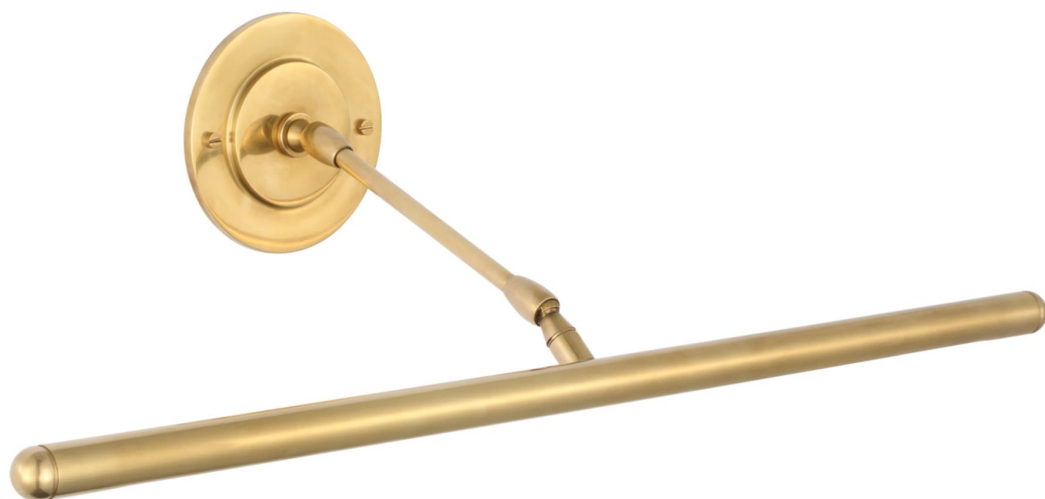

Спецификация    Артикул: AL2732HAB

Подсветка для картин

## Emery 24" Picture Light

дизайнер: Amber Lewis

Высота: 10.2 см

Ширина: 61 см

Глубина: 25.4 см

Задняя панель: 10.16 Round

Источник света: Dedicated LED

Мощность: 15w (1800lm)

Вес: 0.91 кг

Отделка: Античная латунь, ручная обработка

VISUAL COMFORT & Co.

spb LIGHTING

Санкт-Петербург, Академика Павлова д. 6 к. 1,

ежедневно 10:00 – 20:00

sales@spblighting.ru    +7 812 4678 588