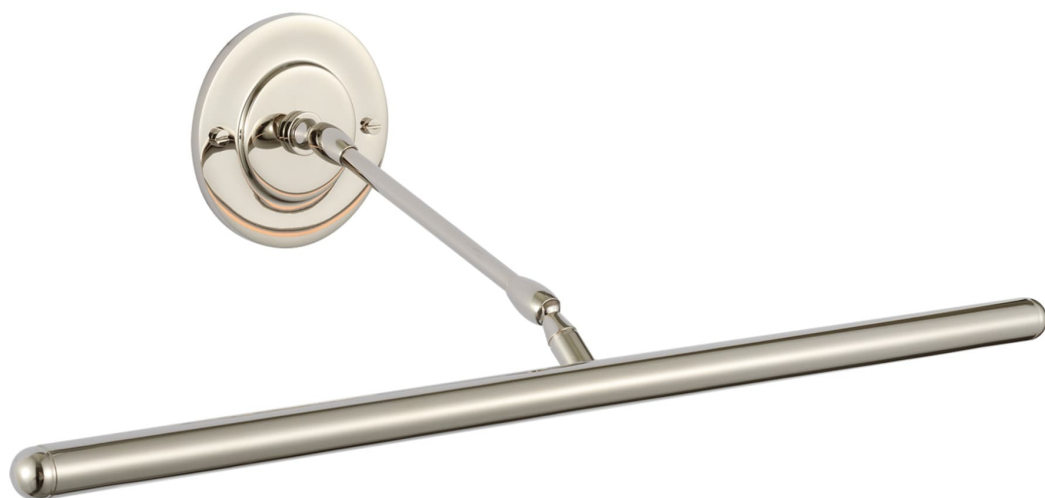

Спецификация Артикул: AL2732PN

Подсветка для картин

Emery 24" Picture Light

дизайнер: Amber Lewis

Высота: 10.2 см

Ширина: 61 см

Глубина: 25.4 см

Задняя панель: 10.16 Round

Источник света: Dedicated LED

Мощность: 15w (1800lm)

Вес: 0.91 кг

Отделка: Полированный никель

VISUAL COMFORT & Co.

spb LIGHTING

Санкт-Петербург, Академика Павлова д. 6 к. 1,

ежедневно 10:00 – 20:00