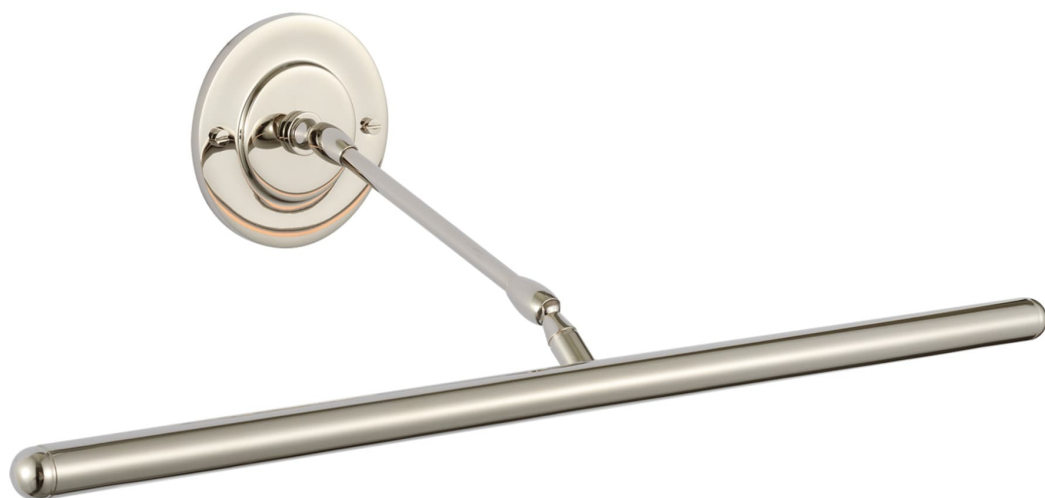

Спецификация Артикул: AL2732PN

Подсветка для картин

Emery 24" Picture Light

дизайнер: Amber Lewis

Высота: 10.2 см

Ширина: 61 см

Глубина: 25.4 см

Задняя панель: 10.16 Round

Источник света: Dedicated LED

Мощность: 15w (1800lm)

Вес: 0.91 кг

Отделка: Полированный никель

VISUAL COMFORT & Co.

spb LIGHTING

Санкт-Петербург, Академика Павлова д. 6 к. 1,

ежедневно 10:00 - 20:00