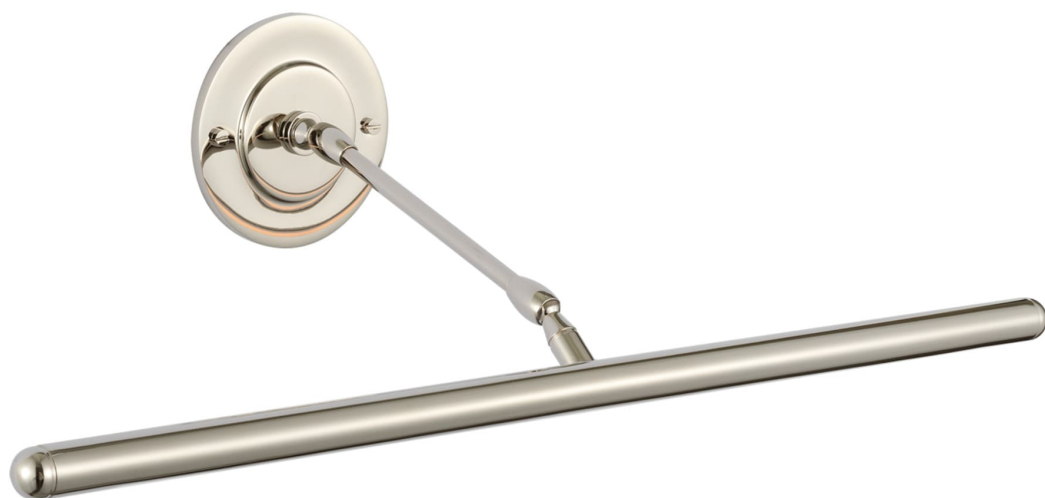

Спецификация    Артикул: AL2732PN

Подсветка для картин

## Emery 24" Picture Light

дизайнер: Amber Lewis

Высота: 10.2 см

Ширина: 61 см

Глубина: 25.4 см

Задняя панель: 10.16 Round

Источник света: Dedicated LED

Мощность: 15w (1800lm)

Вес: 0.91 кг

Отделка: Полированный никель

VISUAL COMFORT & Co.

spb LIGHTING

Санкт-Петербург, Академика Павлова д. 6 к. 1,

ежедневно 10:00 - 20:00

[sales@spblighting.ru](mailto:sales@spblighting.ru)

+7 812 4678 588