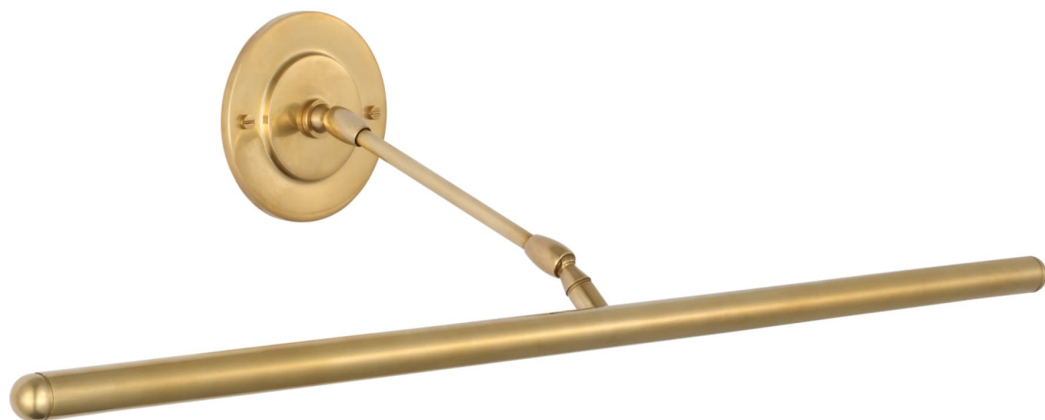

Спецификация Артикул: AL2733HAB

Подсветка для картин

Emery 30" Picture Light

дизайнер: Amber Lewis

Высота: 10.2 см

Ширина: 76.2 см

Глубина: 25.4 см

Задняя панель: 10.16 Round

Источник света: Dedicated LED

Мощность: 18w (2100lm)

Вес: 0.91 кг

Отделка: Античная латунь, ручная обработка

VISUAL COMFORT & Co.

spb LIGHTING

Санкт-Петербург, Академика Павлова д. 6 к. 1,

ежедневно 10:00 – 20:00