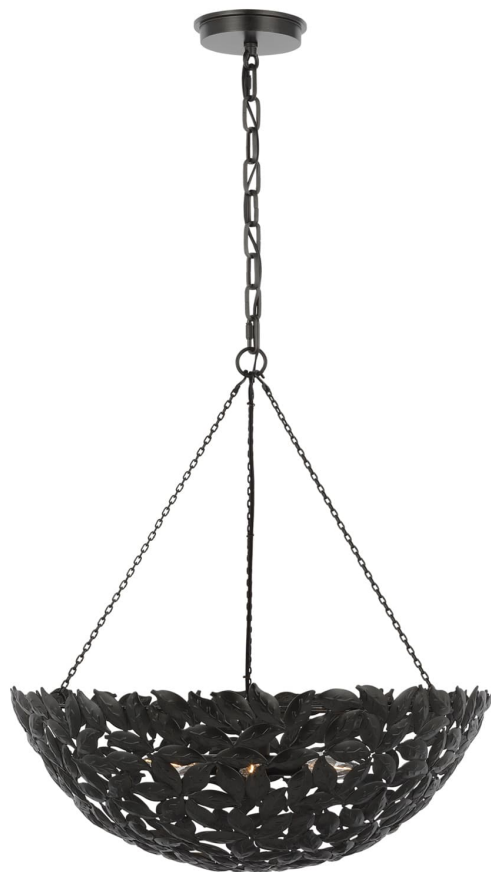

Спецификация Артикул: AP1186AI

Люстра

Kelan Large

дизайнер: Alexa Hampton

Ширина: 58.4 см

Общая высота: 238.8 см

Высота: 81.3 см

Навес: D

Цоколь: 6 - Candelabra - Torpedo

Рейтинг: Damp Rated

Абажур: Steel Antique Gild

Длина цепи: 152.4 см

Отделка: Состаренное железо

VISUAL COMFORT & Co.

ГАЛЕРЕЯ СВЕТА SPB LIGHTING

Санкт-Петербург, Академика Павлова д. 6 к. 1