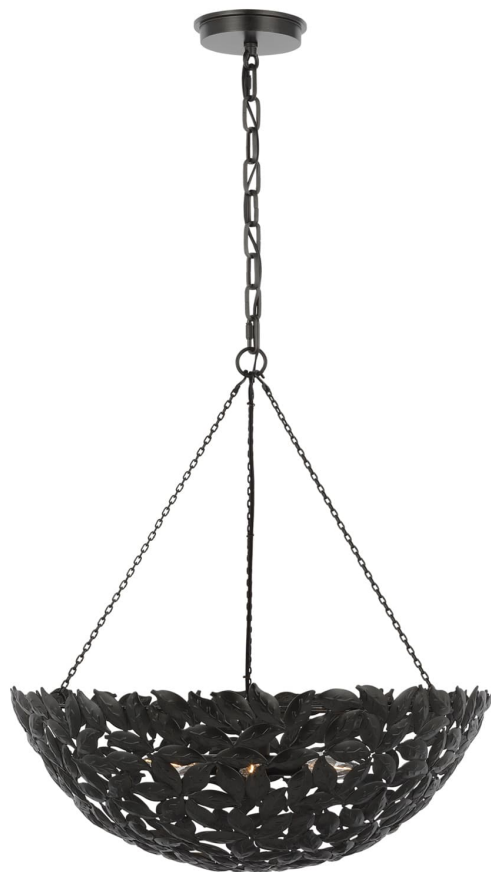

Спецификация Артикул: AP1186AI

Люстра

Kelan Large Pendant

дизайнер: Alexa Hampton

Ширина: 58.4 см

Общая высота: 238.8 см

Высота: 81.3 см

Навес: D

Цоколь: 6 - Candelabra - Torpedo

Рейтинг: Damp Rated

Абажур: Steel Antique Gild

Длина цепи: 152.4 см

Отделка: Состаренное железо

VISUAL COMFORT & CO.

spb LIGHTING

Санкт-Петербург, Академика Павлова д. 6 к. 1,