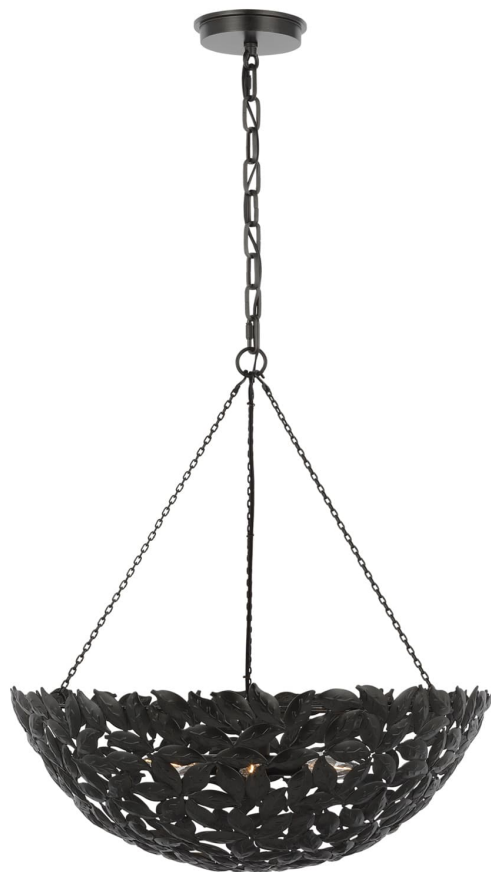

Спецификация    Артикул: AP1186AI

Люстра

## Kelan Large Pendant

дизайнер: Alexa Hampton

Ширина: 58.4 см

Общая высота: 238.8 см

Высота: 81.3 см

Навес: D

Цоколь: 6 - Candelabra - Torpedo

Рейтинг: Damp Rated

Абажур: Steel Antique Gild

Длина цепи: 152.4 см

Отделка: Состаренное железо

VISUAL COMFORT & Co.

spb LIGHTING

Санкт-Петербург, Академика Павлова д. 6 к. 1,

ежедневно 10:00 – 20:00

[sales@spblighting.ru](mailto:sales@spblighting.ru)