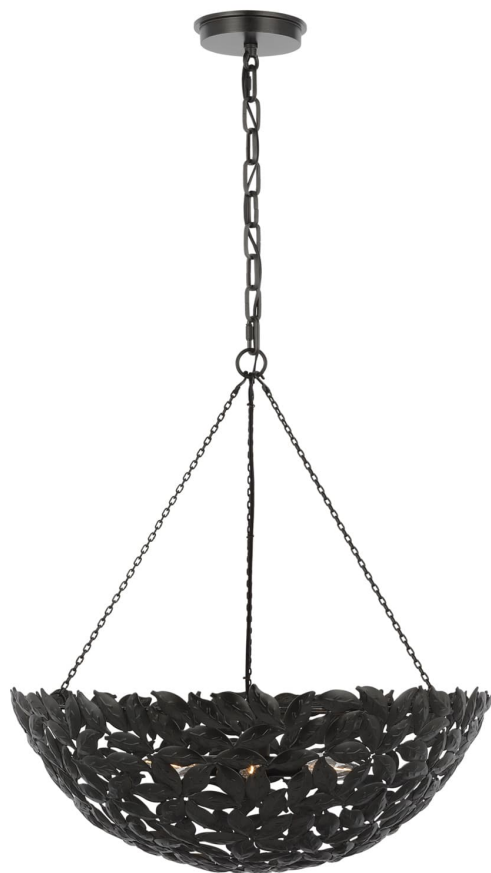

Спецификация    Артикул: AP1186AI

Люстра

## Kelan Large Pendant

дизайнер: Alexa Hampton

Ширина: 58.4 см

Общая высота: 238.8 см

Высота: 81.3 см

Навес: D

Цоколь: 6 - Candelabra - Torpedo

Рейтинг: Damp Rated

Абажур: Steel Antique Gild

Длина цепи: 152.4 см

Отделка: Состаренное железо

VISUAL COMFORT & CO.

spb LIGHTING

Санкт-Петербург, Академика Павлова д. 6 к. 1,

ежедневно 10:00 – 20:00

[sales@spblighting.ru](mailto:sales@spblighting.ru)