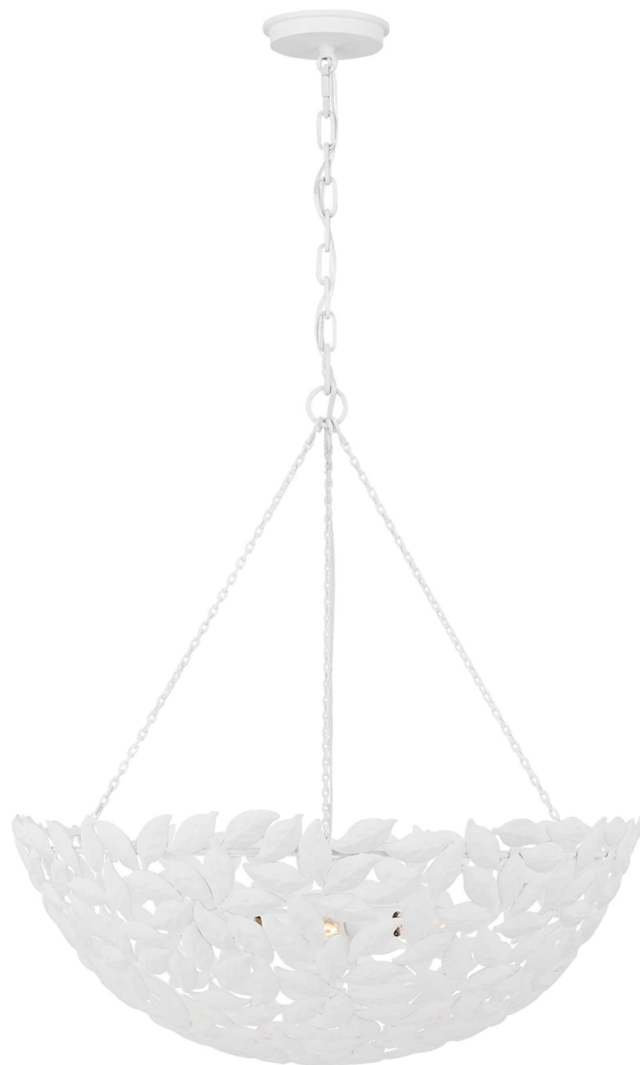

Спецификация    Артикул: AP1186TXW

Люстра

## Kelan Large Pendant

дизайнер: Alexa Hampton

Ширина: 58.4 см

Общая высота: 238.8 см

Высота: 81.3 см

Навес: D

Цоколь: 6 - Candelabra - Torpedo

Рейтинг: Damp Rated

Абажур: Steel Antique Gild

Длина цепи: 152.4 см

Отделка: Textured White

VISUAL COMFORT & CO.

spb LIGHTING

Санкт-Петербург, Академика Павлова д. 6 к. 1,

ежедневно 10:00 – 20:00

[sales@spblighting.ru](mailto:sales@spblighting.ru)