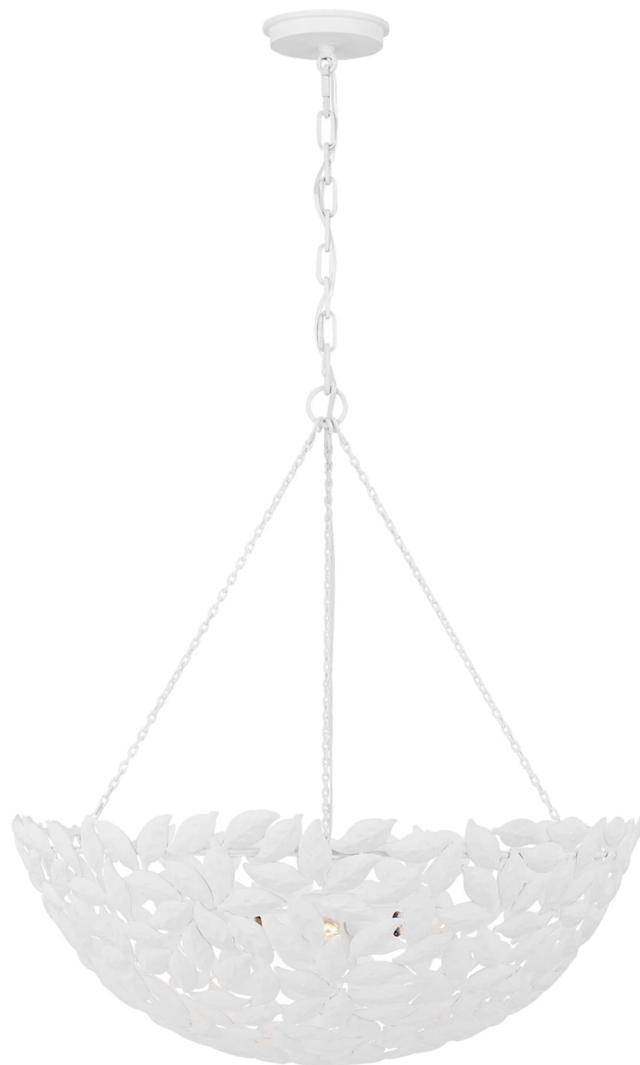

Спецификация Артикул: AP1186TXW

Люстра

Kelan Large Pendant

дизайнер: Alexa Hampton

Ширина: 58.4 см

Общая высота: 238.8 см

Высота: 81.3 см

Навес: D

Цоколь: 6 - Candelabra - Torpedo

Рейтинг: Damp Rated

Абажур: Steel Antique Gild

Длина цепи: 152.4 см

Отделка: Textured White

VISUAL COMFORT & CO.

spb LIGHTING

Санкт-Петербург, Академика Павлова д. 6 к. 1,