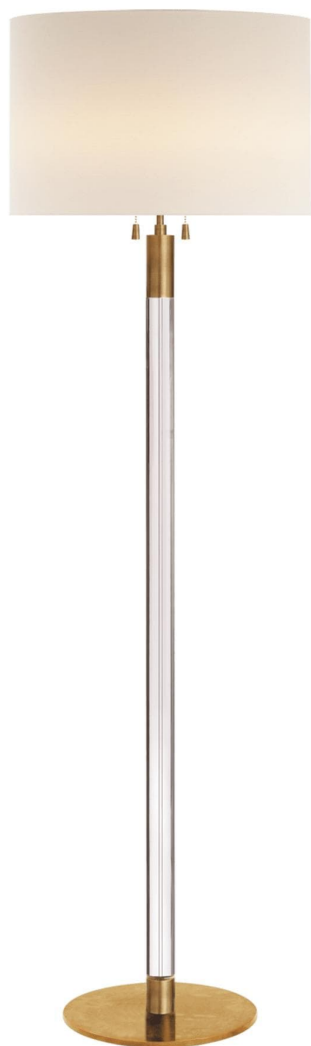

Спецификация

Артикул: ARN1005HAB/CG-L

Декоративный торшер

Riga

дизайнер: AERIN

Высота: 152.4cm см

Ширина: 50.8cm см

Основание: 30.5 см круглое

Абажур: 49.5 x 50.8 x 33 см

Цоколь: 2 - E27 Keyless w/ Line Switch

Мощность: 2 - 60 А

IP Рейтинг: IP20 Class II

Вес: 12.7 кг

Отделка: Античная латунь, протертая
вручную, с кристаллами

Материал абажура: Лен

VISUAL COMFORT & Co.