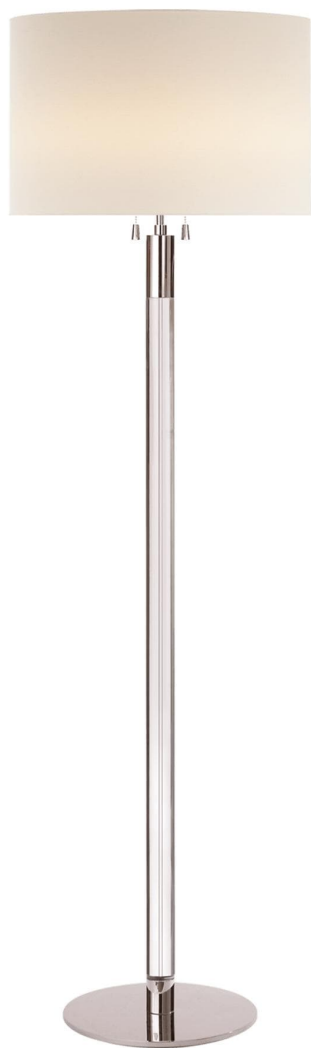

## Спецификация

Артикул: ARN1005PN/CG-L

Декоративный торшер

## Riga

дизайнер: AERIN

Высота: 152.4cm см

Ширина: 50.8cm см

Основание: 30.5 см круглое

Абажур: 49.5 x 50.8 x 33 см

Цоколь: 2 - E27 Keyless w/ Line Switch

Мощность: 2 - 60 А

IP Рейтинг: IP20 Class II

Вес: 12.7 кг

Отделка: Полированный никель с  
прозрачным стеклом

Материал абажура: Лен

VISUAL COMFORT & Co.

spb LIGHTING

Санкт-Петербург, Академика Павлова д. 6 к. 1,

ежедневно 10:00 – 20:00