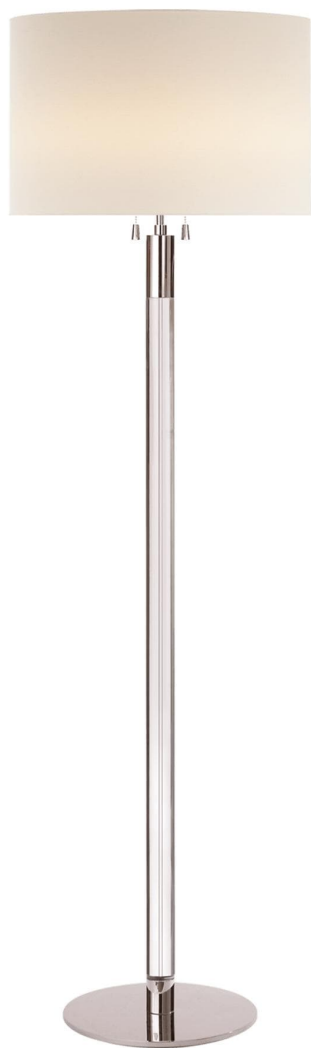

## Спецификация

Артикул: ARN1005PN/CG-L

Декоративный торшер

## Riga

дизайнер: AERIN

Высота: 152.4cm см

Ширина: 50.8cm см

Основание: 30.5 см круглое

Абажур: 49.5 x 50.8 x 33 см

Цоколь: 2 - E27 Keyless w/ Line Switch

Мощность: 2 - 60 А

IP Рейтинг: IP20 Class II

Вес: 12.7 кг

Отделка: Полированный никель с  
прозрачным стеклом

Материал абажура: Лен

VISUAL COMFORT & Co.

spb LIGHTING

Санкт-Петербург, Академика Павлова д. 6 к. 1,  
ежедневно 10:00 – 20:00