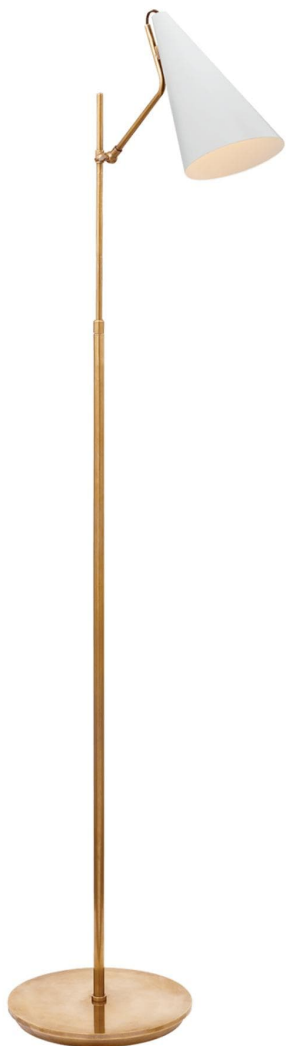

Спецификация

Артикул: ARN1010HAB-WHT

Напольный рабочий светильник

Clemente

дизайнер: AERIN

Высота: 120.1 - 150.5cm см

Ширина: 26.7cm см

Глубина: 44.5cm см

Основание: 26.7 см круглое

Абажур: 11.4 x 14.6 x 19 см

Цоколь: E27 Keyless w/ Line Switch

Мощность: 15 LED A

Вес: 4.5 кг

Отделка: Штукатурка Белая

Материал абажура: Белый

VISUAL COMFORT & Co.