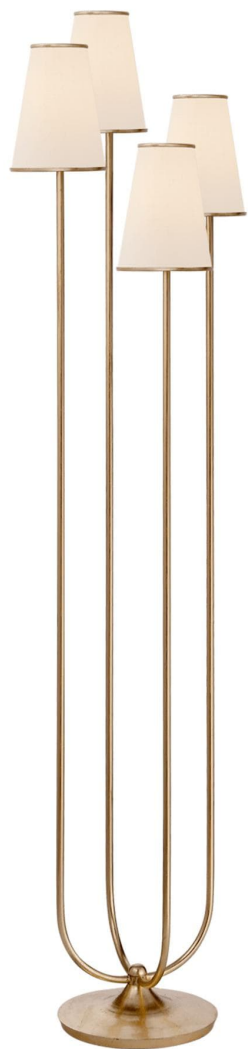

Спецификация

Артикул: ARN1025G-L

Декоративный торшер

Montreuil

дизайнер: AERIN

Высота: 170.2cm см

Ширина: 42.5cm см

Основание: 25.4 см круглое

Абажур: 8.9 x 15.2 x 20.3 см

Цоколь: 4 - E14 Candelabara

Мощность: 4 - 40 В

IP Рейтинг: IP20 Class II

Вес: 10.9 кг

Отделка: Позолота

Материал абажура: Лен

VISUAL COMFORT & Co.