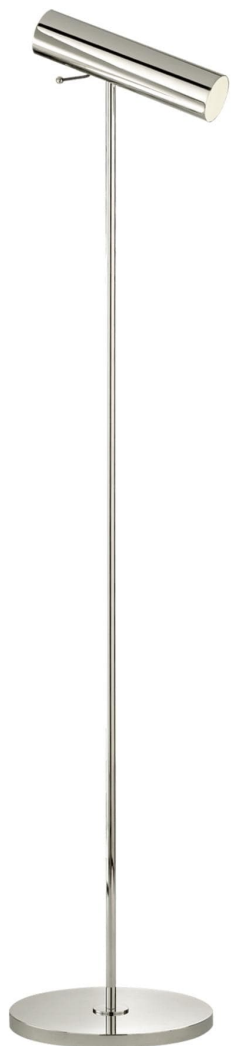

## Спецификация

Артикул: ARN1042PN

Напольный рабочий светильник

## Lancelot Pivoting

дизайнер: AERIN

Высота: 123.2см см

Ширина: 25.4см см

Глубина: 27.3см см

Основание: 25.4 см круглое

Абажур: 11.4 x 14.6 x 19 см

Цоколь: E14 Candelabra w/ Line Switch

Мощность: 4.5 LED R

Вес: 5.9 кг

Отделка: Полированный никель

Материал абажура: Полированный никель

VISUAL COMFORT & Co.

spb LIGHTING

Санкт-Петербург, Академика Павлова д. 6 к. 1,

ежедневно 10:00 – 20:00