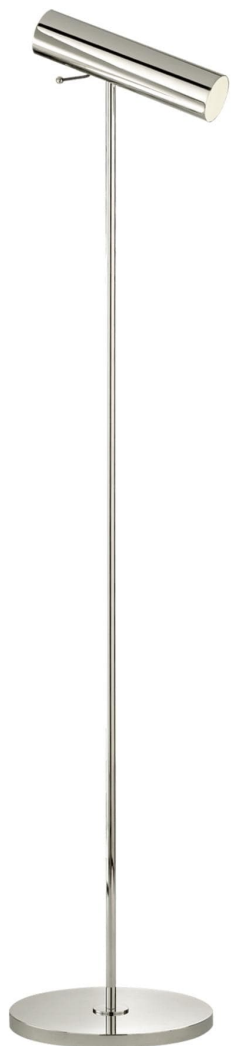

Спецификация

Артикул: ARN1042PN

Напольный рабочий светильник

Lancelot Pivoting

дизайнер: AERIN

Высота: 123.2см см

Ширина: 25.4см см

Глубина: 27.3см см

Основание: 25.4 см круглое

Абажур: 11.4 x 14.6 x 19 см

Цоколь: E14 Candelabra w/ Line Switch

Мощность: 4.5 LED R

Вес: 5.9 кг

Отделка: Полированный никель

Материал абажура: Полированный никель

VISUAL COMFORT & Co.