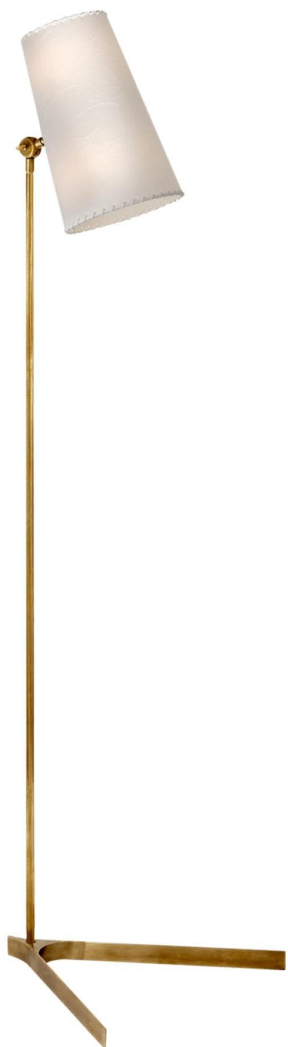

Спецификация

Артикул: ARN1101HAB-PRC

Напольный рабочий светильник

Arpont

дизайнер: AERIN

Высота: 145.4 см

Ширина: 40 см

Глубина: 40.6 см

Основание: 43.18 см Square

Абажур: 13.97 см x 19.05 см x 30.48 см

Цоколь: 2 - E26 Keyless w/ Foot Switch

Мощность: 2 - 60 Т

Отделка: Античная латунь, ручная обработка

Материал абажура: Parchment Stitched

VISUAL COMFORT & Co.