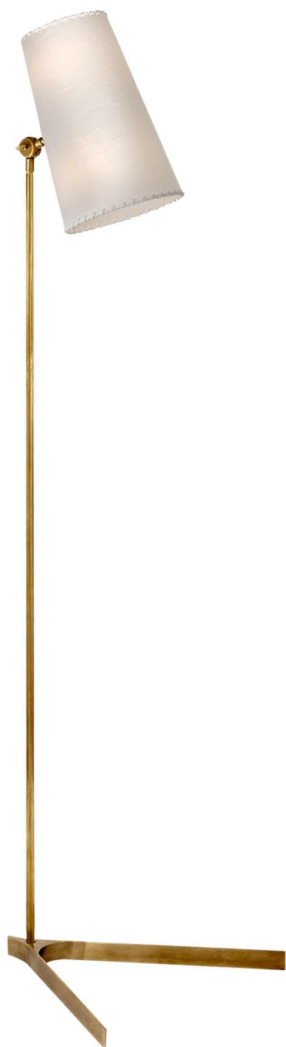

Спецификация

Артикул: ARN1101HAB-PRC

Напольный рабочий светильник

Arpont

дизайнер: AERIN

Высота: 145.4 см

Ширина: 40 см

Глубина: 40.6 см

Основание: 43.18 см Square

Абажур: 13.97 см x 19.05 см x 30.48 см

Цоколь: 2 - E26 Keyless w/ Foot Switch

Мощность: 2 - 60 Т

Отделка: Античная латунь, ручная обработка

Материал абажура: Parchment Stitched

VISUAL COMFORT & Co.