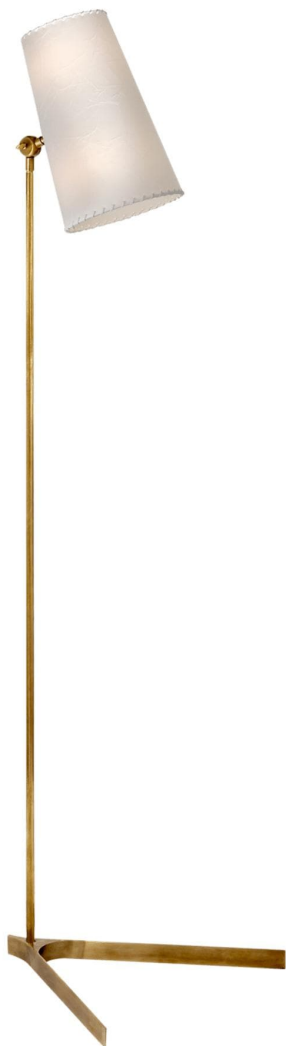

Спецификация

Артикул: ARN1101HAB-PRC

Напольный рабочий светильник

Arpont

дизайнер: AERIN

Высота: 145.4 см

Ширина: 40 см

Глубина: 40.6 см

Основание: 43.18 см Square

Абажур: 13.97 см x 19.05 см x 30.48 см

Цоколь: 2 - E26 Keyless w/ Foot Switch

Мощность: 2 - 60 Т

Отделка: Античная латунь, ручная обработка

Материал абажура: Parchment Stitched

VISUAL COMFORT & Co.