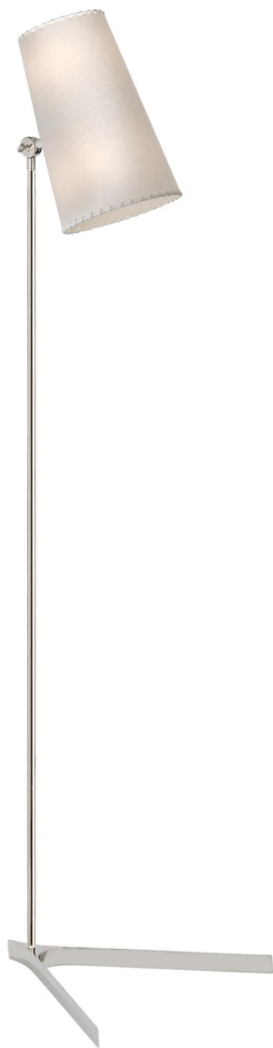

Спецификация

Артикул: ARN1101PN-PRC

Напольный рабочий светильник

Arpont

дизайнер: AERIN

Высота: 145.4 см

Ширина: 40 см

Глубина: 40.6 см

Основание: 43.18 см Square

Абажур: 13.97 см x 19.05 см x 30.48 см

Цоколь: 2 - E26 Keyless w/ Foot Switch

Мощность: 2 - 60 Т

Отделка: Полированный никель

Материал абажура: Parchment Stitched

VISUAL COMFORT & Co.