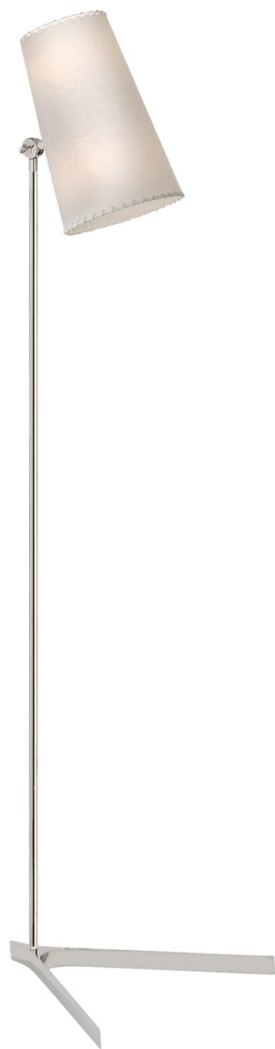

## Спецификация

Артикул: ARN1101PN-PRC

Напольный рабочий светильник

## Arpont

дизайнер: AERIN

Высота: 145.4 см

Ширина: 40 см

Глубина: 40.6 см

Основание: 43.18 см Square

Абажур: 13.97 см x 19.05 см x 30.48 см

Цоколь: 2 - E26 Keyless w/ Foot Switch

Мощность: 2 - 60 Т

Отделка: Полированный никель

Материал абажура: Parchment Stitched

VISUAL COMFORT & Co.

spb LIGHTING

Санкт-Петербург, Академика Павлова д. 6 к. 1,

ежедневно 10:00 – 20:00

[sales@spblighting.ru](mailto:sales@spblighting.ru)