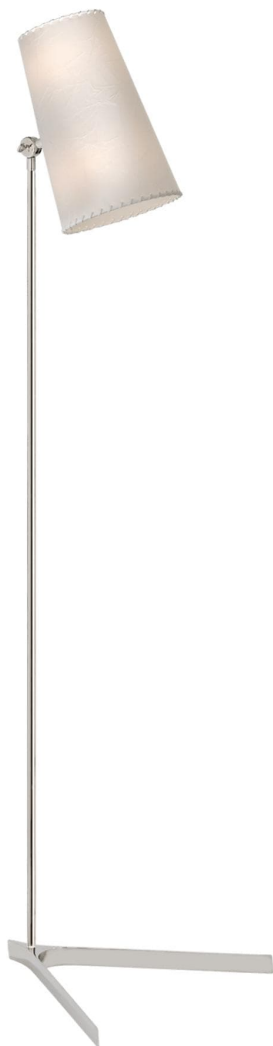

## Спецификация

Артикул: ARN1101PN-PRC

Напольный рабочий светильник

## Arpont

дизайнер: AERIN

Высота: 145.4 см

Ширина: 40 см

Глубина: 40.6 см

Основание: 43.18 см Square

Абажур: 13.97 см x 19.05 см x 30.48 см

Цоколь: 2 - E26 Keyless w/ Foot Switch

Мощность: 2 - 60 Т

Отделка: Полированный никель

Материал абажура: Parchment Stitched

VISUAL COMFORT & Co.

spb LIGHTING

Санкт-Петербург, Академика Павлова д. 6 к. 1,

ежедневно 10:00 – 20:00

[sales@spblighting.ru](mailto:sales@spblighting.ru)