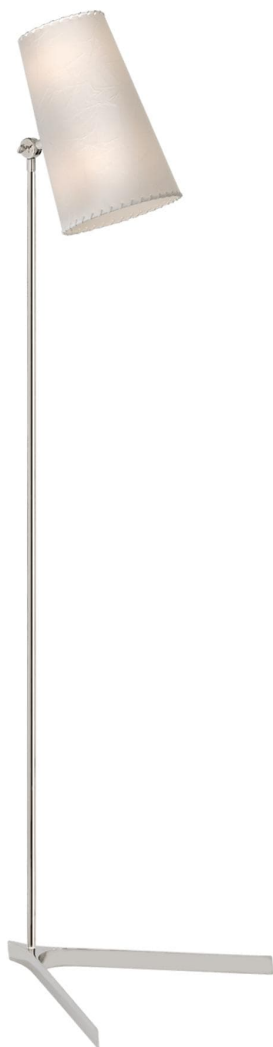

## Спецификация

Артикул: ARN1101PN-PRC

Напольный рабочий светильник

## Arpont

дизайнер: AERIN

Высота: 145.4 см

Ширина: 40 см

Глубина: 40.6 см

Основание: 43.18 см Square

Абажур: 13.97 см x 19.05 см x 30.48 см

Цоколь: 2 - E26 Keyless w/ Foot Switch

Мощность: 2 - 60 Т

Отделка: Полированный никель

Материал абажура: Parchment Stitched

VISUAL COMFORT & Co.

spb LIGHTING

Санкт-Петербург, Академика Павлова д. 6 к. 1,

ежедневно 10:00 – 20:00

[sales@spblighting.ru](mailto:sales@spblighting.ru)