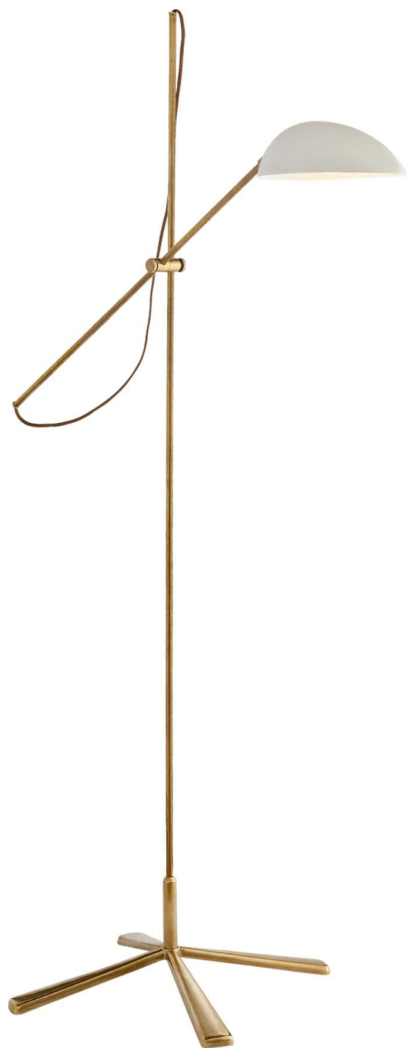

Спецификация Артикул: ARN1501HAB-WHT

Напольный рабочий светильник

Graphic

дизайнер: AERIN

Высота: 170.2см см

Ширина: 111.8см см

Основание: 58.4 см круглое

Абажур: 11.4 x 14.6 x 19 см

Цоколь: E27 Keyless w/ Line Switch

Мощность: 15 LED A

IP Рейтинг: IP20 Class II

Вес: 5.0 кг

Отделка: Античная латунь, ручная обработка

Материал абажура: Белый

VISUAL COMFORT & Co.

spb LIGHTING