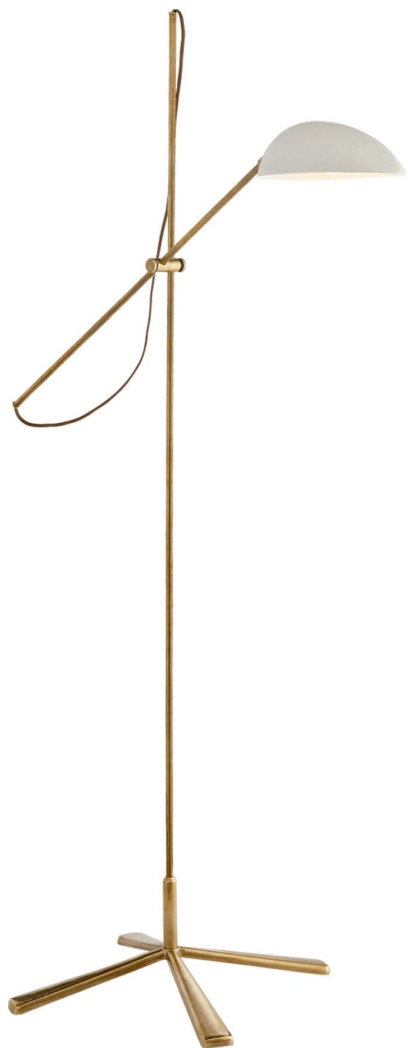

## Спецификация    Артикул: ARN1501HAB-WHT

Напольный рабочий светильник

### Graphic

дизайнер: AERIN

Высота: 170.2см см

Ширина: 111.8см см

Основание: 58.4 см круглое

Абажур: 11.4 x 14.6 x 19 см

Цоколь: E27 Keyless w/ Line Switch

Мощность: 15 LED A

IP Рейтинг: IP20 Class II

Вес: 5.0 кг

Отделка: Античная латунь, ручная обработка

Материал абажура: Белый

VISUAL COMFORT & Co.

spb LIGHTING

Санкт-Петербург, Академика Павлова д. 6 к. 1,

ежедневно 10:00 – 20:00