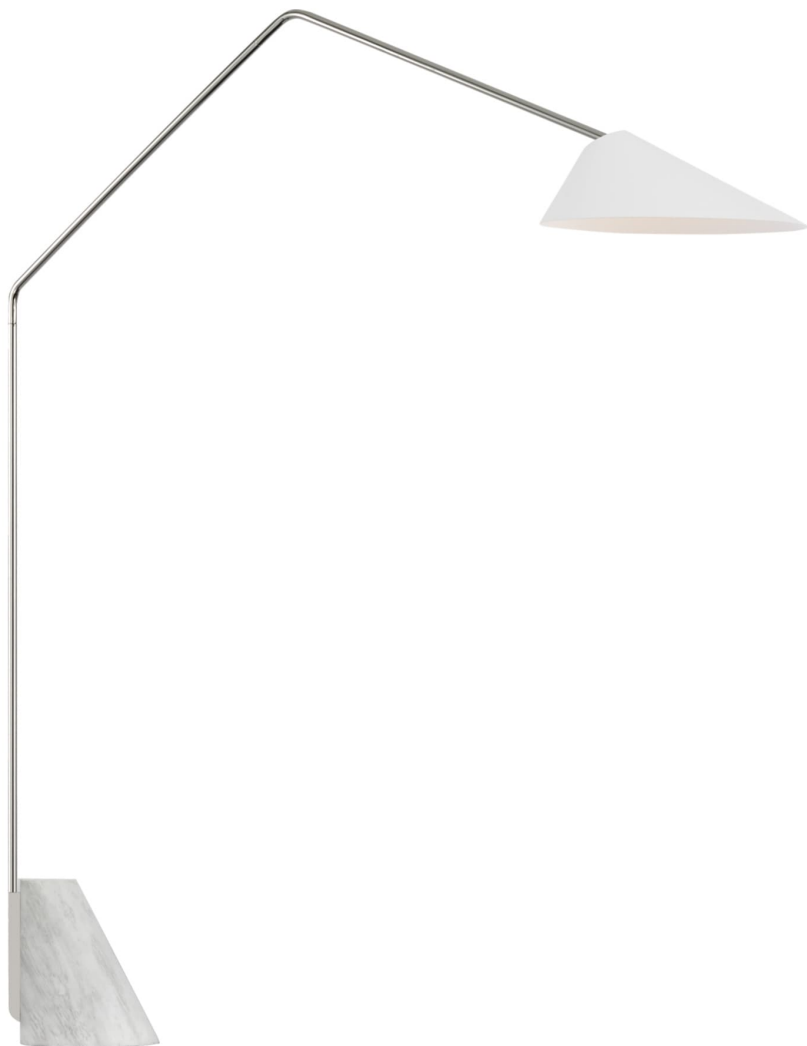

Спецификация    Артикул: ARN153OPN-WHT

Декоративный торшер

## Lorna Extra Large Arc Floor Lamp

дизайнер: AERIN

Высота: 203.2 см

Ширина: 43.2 см

Глубина: 188 см

Основание: 27.94 Round

Цоколь: E26 Dimmer

Мощность: 15 LED A19

Вес: 38.10 кг

Отделка: Полированный никель

Материал абажура: Белый

VISUAL COMFORT & Co.

spb LIGHTING

Санкт-Петербург, Академика Павлова д. 6 к. 1,

ежедневно 10:00 – 20:00

[sales@spblighting.ru](mailto:sales@spblighting.ru)