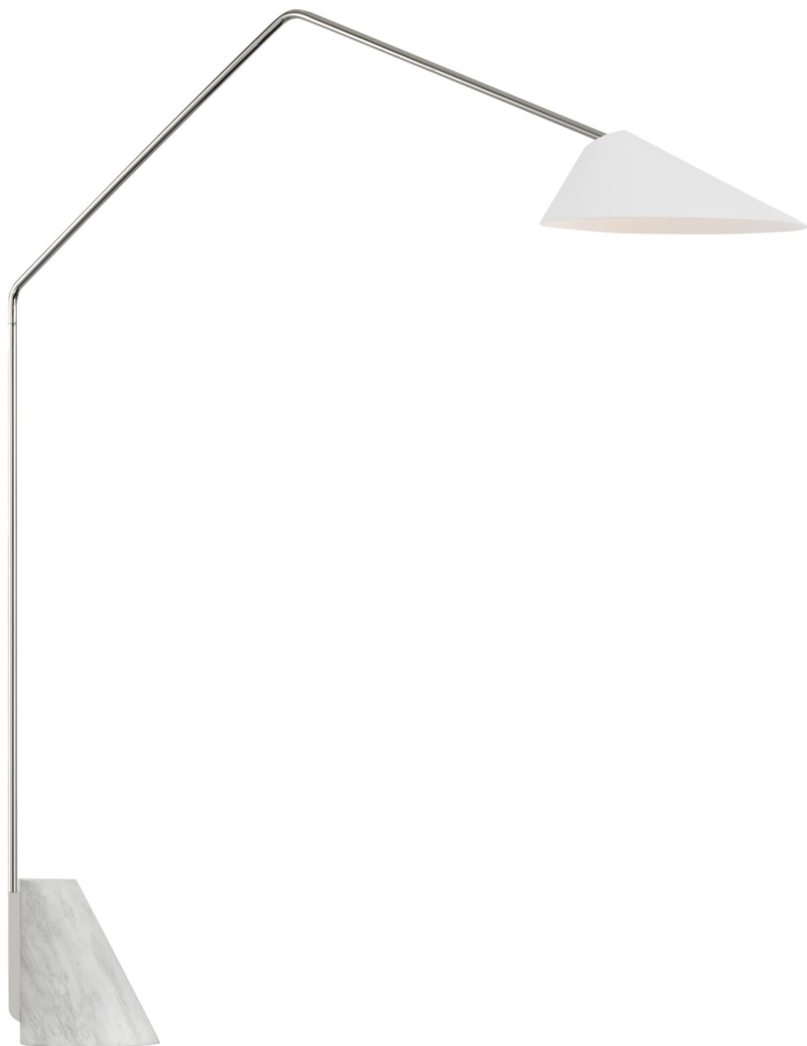

Спецификация Артикул: ARN153OPN-WHT

Декоративный торшер

Lorna Extra Large Arc Floor Lamp

дизайнер: AERIN

Высота: 203.2 см

Ширина: 43.2 см

Глубина: 188 см

Основание: 27.94 Round

Цоколь: E26 Dimmer

Мощность: 15 LED A19

Вес: 38.10 кг

Отделка: Полированный никель

Материал абажура: Белый

VISUAL COMFORT & Co.

spb LIGHTING

Санкт-Петербург, Академика Павлова д. 6 к. 1,