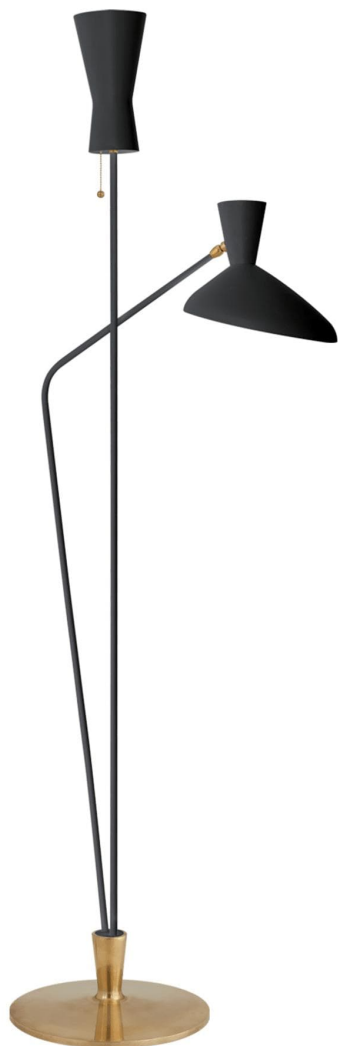

Спецификация Артикул: ARN1712BLK

Напольный рабочий светильник

Austen Large Dual Function

дизайнер: AERIN

Высота: 178.4 см

Ширина: 35.6 см

Глубина: 58.4 см

Основание: 35.56 см Round

Цоколь: 2 - E26 On-Off

Мощность: 2 - 40 А

Отделка: Матовый черный

VISUAL COMFORT & Co.

spb LIGHTING

Санкт-Петербург, Академика Павлова д. 6 к. 1,

ежедневно 10:00 - 20:00

sales@spblighting.ru