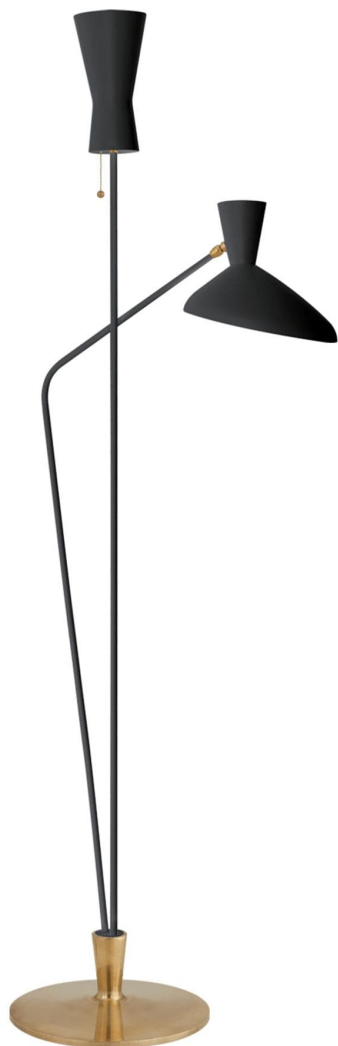

Спецификация    Артикул: ARN1712BLK

Напольный рабочий светильник

## Austen Large Dual Function

дизайнер: AERIN

Высота: 178.4 см

Ширина: 35.6 см

Глубина: 58.4 см

Основание: 35.56 см Round

Цоколь: 2 - E26 On-Off

Мощность: 2 - 40 А