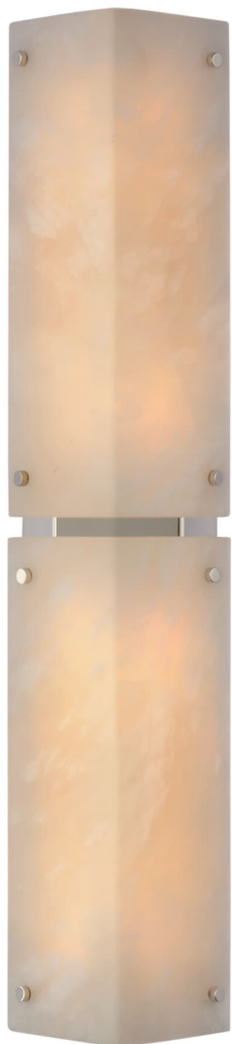

Спецификация

Артикул: ARN2044ALB/PN

Декоративное бра

Clayton 25"

дизайнер: AERIN

Высота: 64.8 см

Ширина: 5.5' см

Глубина: 10.2 см

Задняя панель: 12.1 x 63.5 см прямоугольная

Абажур: 11.4 x 21.6 x 20.3 см

Цоколь: 4 - E27 Candelabra

Мощность: 4 - 6.5 LED B

Вес: 6.4 кг

Отделка: Alabaster and Polished Nickel

VISUAL COMFORT & CO.

spb LIGHTING