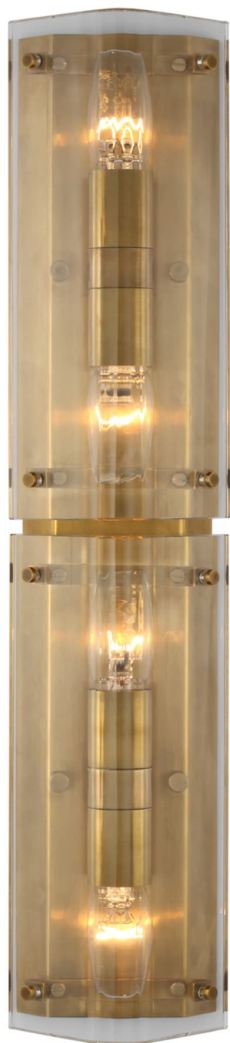

Спецификация

Артикул: ARN2044CG

Декоративное бра

Clayton 25"

дизайнер: AERIN

Высота: 64.8 см

Ширина: 5.5' см

Глубина: 10.2 см

Задняя панель: 12.1 x 63.5 см прямоугольная

Абажур: 11.4 x 21.6 x 20.3 см

Цоколь: 4 - E27 Candelabra

Мощность: 4 - 6.5 LED B

Вес: 6.4 кг

Отделка: Хрусталь и античная латунь, ручная обработка

VISUAL COMFORT & Co.