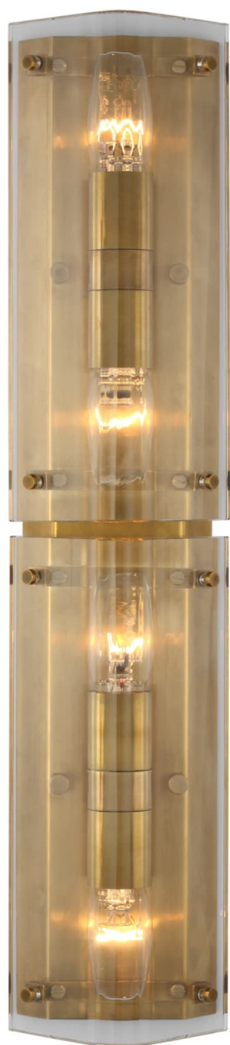

## Спецификация

Артикул: ARN2044CG

Декоративное бра

## Clayton 25"

дизайнер: AERIN

Высота: 64.8 см

Ширина: 5.5' см

Глубина: 10.2 см

Задняя панель: 12.1 x 63.5 см прямоугольная

Абажур: 11.4 x 21.6 x 20.3 см

Цоколь: 4 - E27 Candelabra

Мощность: 4 - 6.5 LED B

Вес: 6.4 кг

Отделка: Хрусталь и античная латунь, ручная обработка

VISUAL COMFORT & Co.

spb LIGHTING

Санкт-Петербург, Академика Павлова д. 6 к. 1,

ежедневно 10:00 - 20:00

[sales@spblighting.ru](mailto:sales@spblighting.ru)