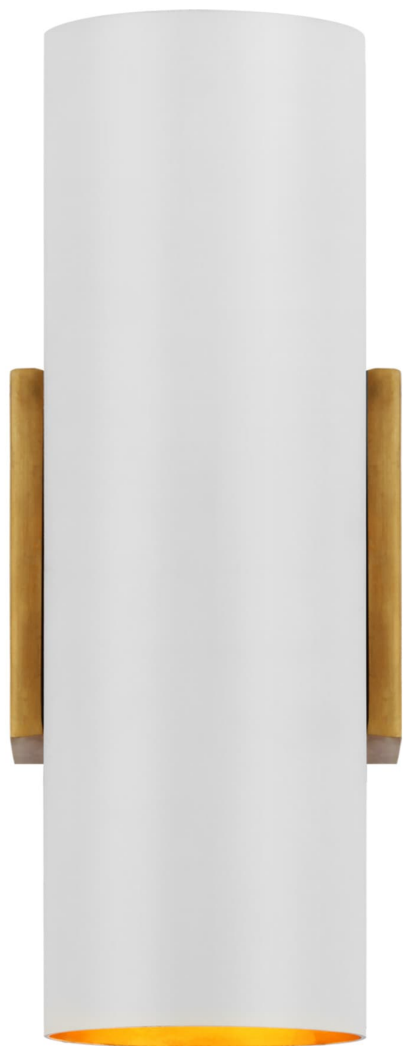

Спецификация    Артикул: ARN2440HAB/PW

Декоративное бра

## Nella Small Cylinder Sconce

дизайнер: AERIN

Высота: 27.9 см

Ширина: 10.2 см

Глубина: 10.2 см

Задняя панель: 10.16 Square

Источник света: Dedicated LED

Мощность: 15w (1300lm)

Вес: 2.27 кг

Отделка: Hand-Rubbed Antique Brass and  
Plaster White

VISUAL COMFORT & Co.

spb LIGHTING

Санкт-Петербург, Академика Павлова д. 6 к. 1,  
ежедневно 10:00 – 20:00  
sales@spblighting.ru    +7 812 4678 588