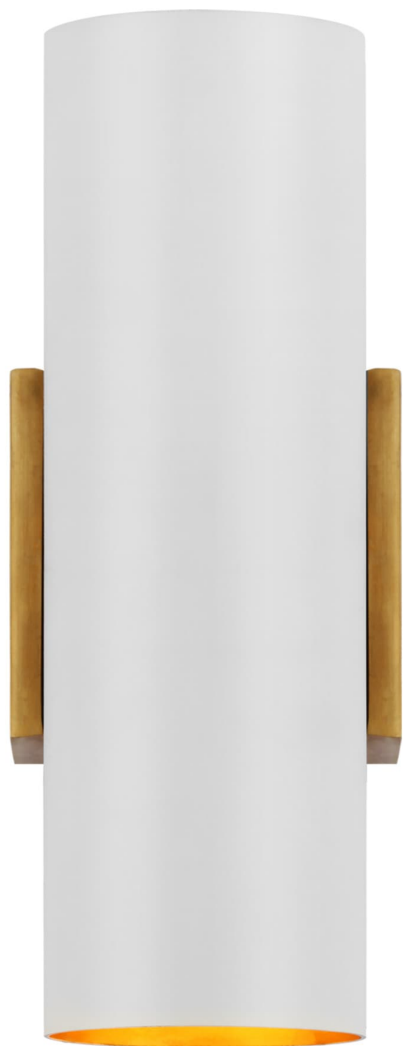

Спецификация    Артикул: ARN2440HAB/PW

Декоративное бра

## Nella Small Cylinder Sconce

дизайнер: AERIN

Высота: 27.9 см

Ширина: 10.2 см

Глубина: 10.2 см

Задняя панель: 10.16 Square

Источник света: Dedicated LED

Мощность: 15w (1300lm)

Вес: 2.27 кг

Отделка: Hand-Rubbed Antique Brass and  
Plaster White

VISUAL COMFORT & CO.

spb LIGHTING

Санкт-Петербург, Академика Павлова д. 6 к. 1,  
ежедневно 10:00 – 20:00  
sales@spblighting.ru    +7 812 4678 588