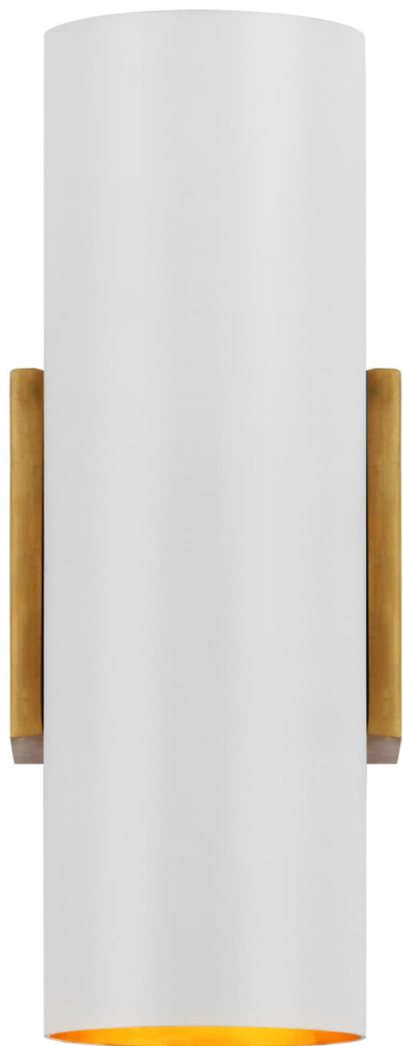

Спецификация Артикул: ARN2440HAB/PW

Декоративное бра

Nella Small Cylinder Sconce

дизайнер: AERIN

Высота: 27.9 см

Ширина: 10.2 см

Глубина: 10.2 см

Задняя панель: 10.16 Square

Источник света: Dedicated LED

Мощность: 15w (1300lm)

Вес: 2.27 кг

Отделка: Hand-Rubbed Antique Brass and
Plaster White

VISUAL COMFORT & Co.

spb LIGHTING

Санкт-Петербург, Академика Павлова д. 6 к. 1,
ежедневно 10:00 – 20:00
sales@spblighting.ru +7 812 4678 588