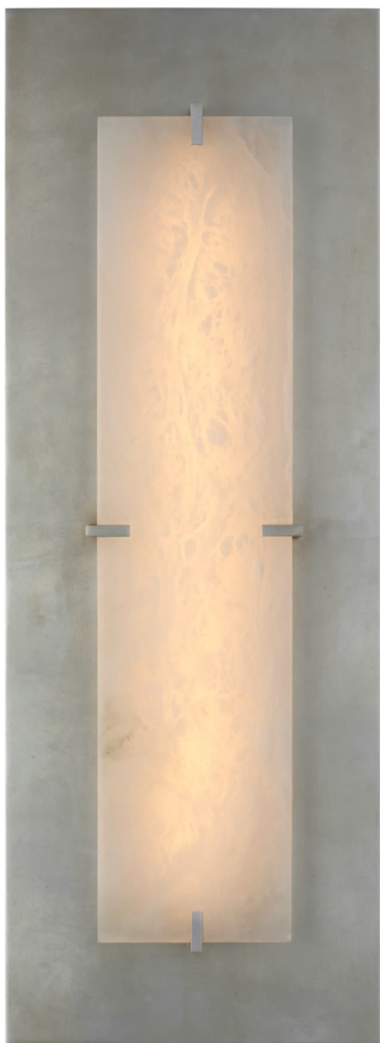

## Спецификация    Артикул: ARN2923BSL/ALB

Декоративное бра

### Dominica Large Rectangle

дизайнер: AERIN

Высота: 69.8 см

Ширина: 25.4 см

Глубина: 8.3 см

Задняя панель: 14 x 55.9 см прямоугольная

Абажур: 11.4 x 21.6 x 20.3 см

Цоколь: Dedicated LED

Мощность: 18 Вт (1600 лм)

Вес: 10.9 кг

Отделка: Burnished Silver Leaf and Alabaster

Материал абажура: Алебастр

VISUAL COMFORT & Co.

spb LIGHTING

Санкт-Петербург, Академика Павлова д. 6 к. 1,

ежедневно 10:00 – 20:00