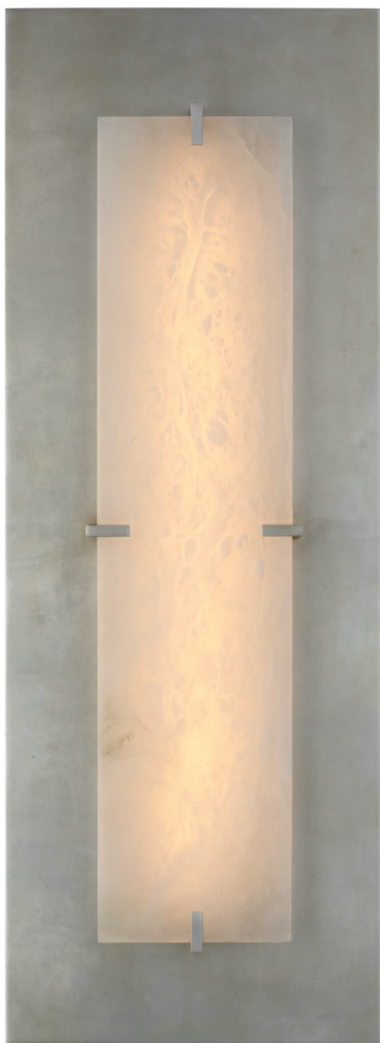

## Спецификация

Артикул: ARN2923BSL/ALB

Декоративное бра

## Dominica Large Rectangle

дизайнер: AERIN

Высота: 69.8 см

Ширина: 25.4 см

Глубина: 8.3 см

Задняя панель: 14 x 55.9 см прямоугольная

Абажур: 11.4 x 21.6 x 20.3 см

Цоколь: Dedicated LED

Мощность: 18 Вт (1600 лм)

Вес: 10.9 кг

Отделка: Burnished Silver Leaf and Alabaster

Материал абажура: Алебастр

VISUAL COMFORT & Co.

spb LIGHTING

Санкт-Петербург, Академика Павлова д. 6 к. 1,

ежедневно 10:00 – 20:00