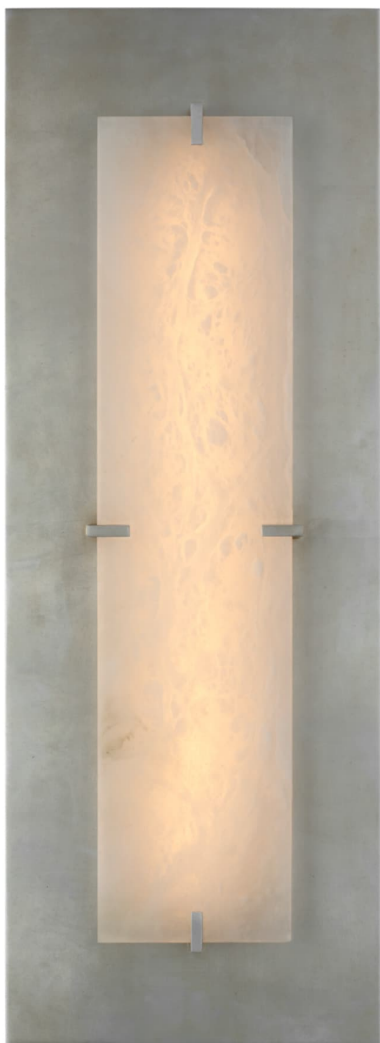

Спецификация Артикул: ARN2923BSL/ALB

Декоративное бра

Dominica Large Rectangle

дизайнер: AERIN

Высота: 69.8 см

Ширина: 25.4 см

Глубина: 8.3 см

Задняя панель: 14 x 55.9 см прямоугольная

Абажур: 11.4 x 21.6 x 20.3 см

Цоколь: Dedicated LED

Мощность: 18 Вт (1600 лм)

Вес: 10.9 кг

Отделка: Burnished Silver Leaf and Alabaster

Материал абажура: Алебастр

VISUAL COMFORT & CO.

spb LIGHTING