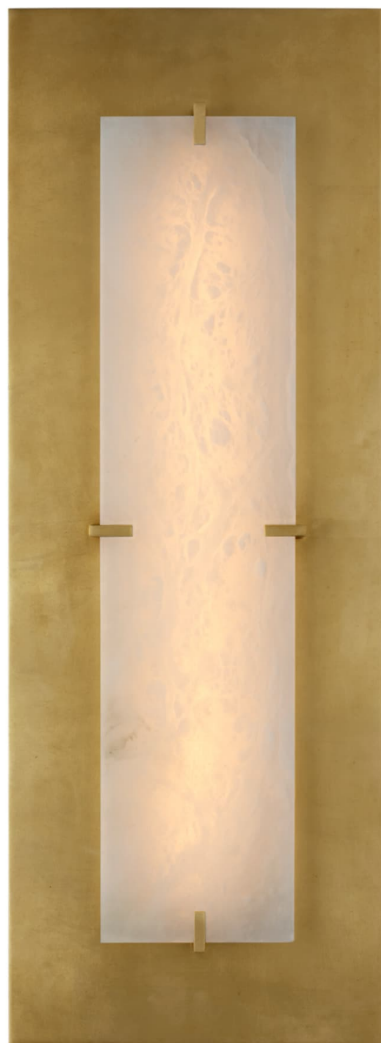

Спецификация Артикул: ARN2923G/ALB

Декоративное бра

Dominica Large Rectangle

дизайнер: AERIN

Высота: 69.8 см

Ширина: 25.4 см

Глубина: 8.3 см

Задняя панель: 14 x 55.9 см прямоугольная

Абажур: 11.4 x 21.6 x 20.3 см

Цоколь: Dedicated LED

Мощность: 18 Вт (1600 лм)

Вес: 10.9 кг

Отделка: Gild and Alabaster

Материал абажура: Алебастр

VISUAL COMFORT & Co.

spb LIGHTING