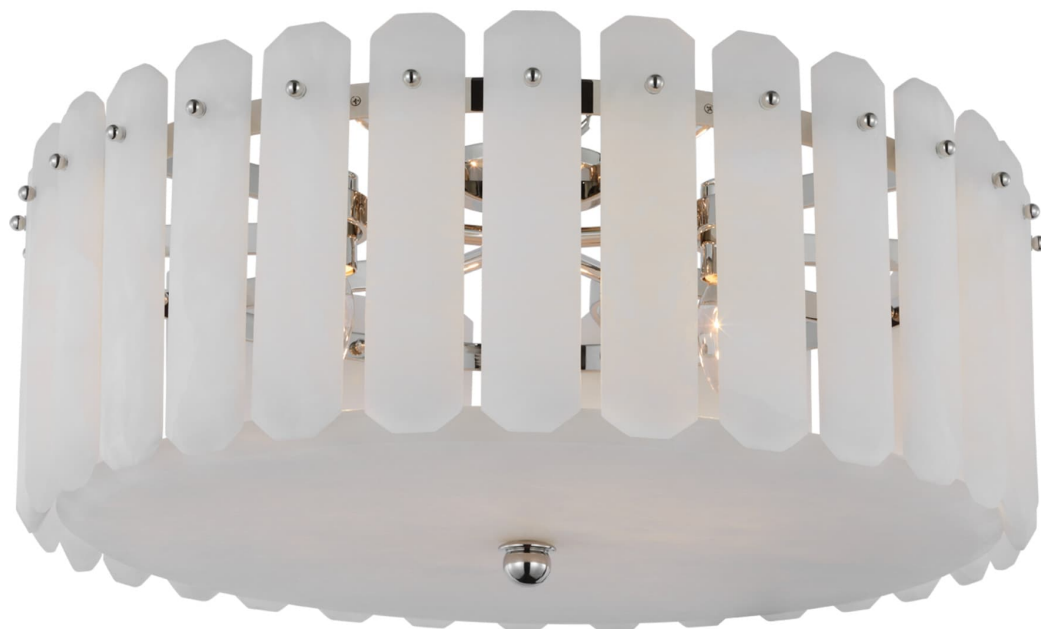

Спецификация    Артикул: ARN4126PN-ALB

Потолочный светильник  
**Bonnington Large**

дизайнер: AERIN

Высота: 26 см

Ширина: 62.9 см

Навес: 11.4 см круглый

Цоколь: 5 - E14 Candelabra

Мощность: 5 - 40 В

IP Рейтинг: IP20 Class I

Вес: 22.7 кг

Отделка: Полированный никель

Материал абажура: Алебастр

VISUAL COMFORT & Co.

spb LIGHTING

Санкт-Петербург, Академика Павлова д. 6 к. 1,  
ежедневно 10:00 - 20:00  
sales@spblighting.ru    +7 812 4678 588