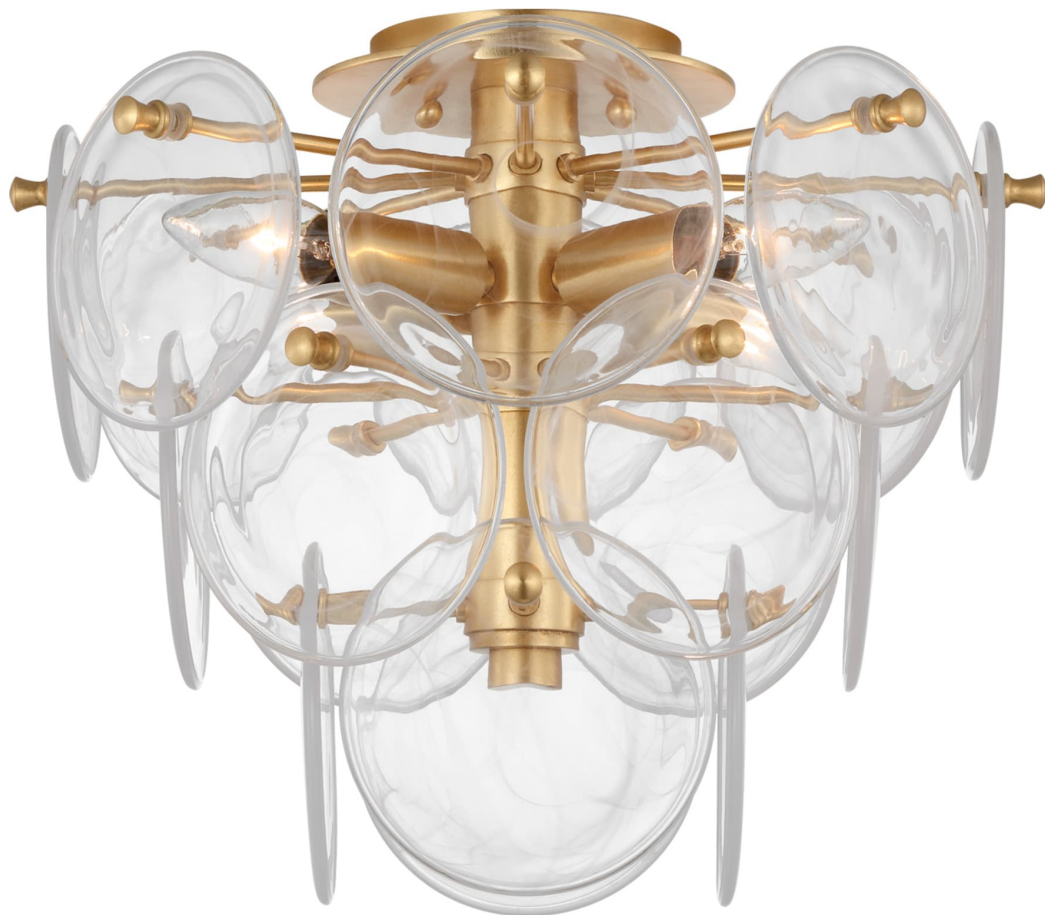

Спецификация Артикул: ARN4450G-CSG

Потолочный светильник
Loire Medium Tiered

дизайнер: AERIN

Высота: 30.5 см

Ширина: 34.9 см

Навес: 10.8 см круглый

Цоколь: 4 - E14 Candelabara

Мощность: 4 - 60 В

IP Рейтинг: IP20 Class I

Вес: 5.4 кг

Отделка: Позолота

Материал абажура: Clear Strie Glass

VISUAL COMFORT & Co.

spb LIGHTING

Санкт-Петербург, Академика Павлова д. 6 к. 1,
ежедневно 10:00 - 20:00
sales@spblighting.ru +7 812 4678 588