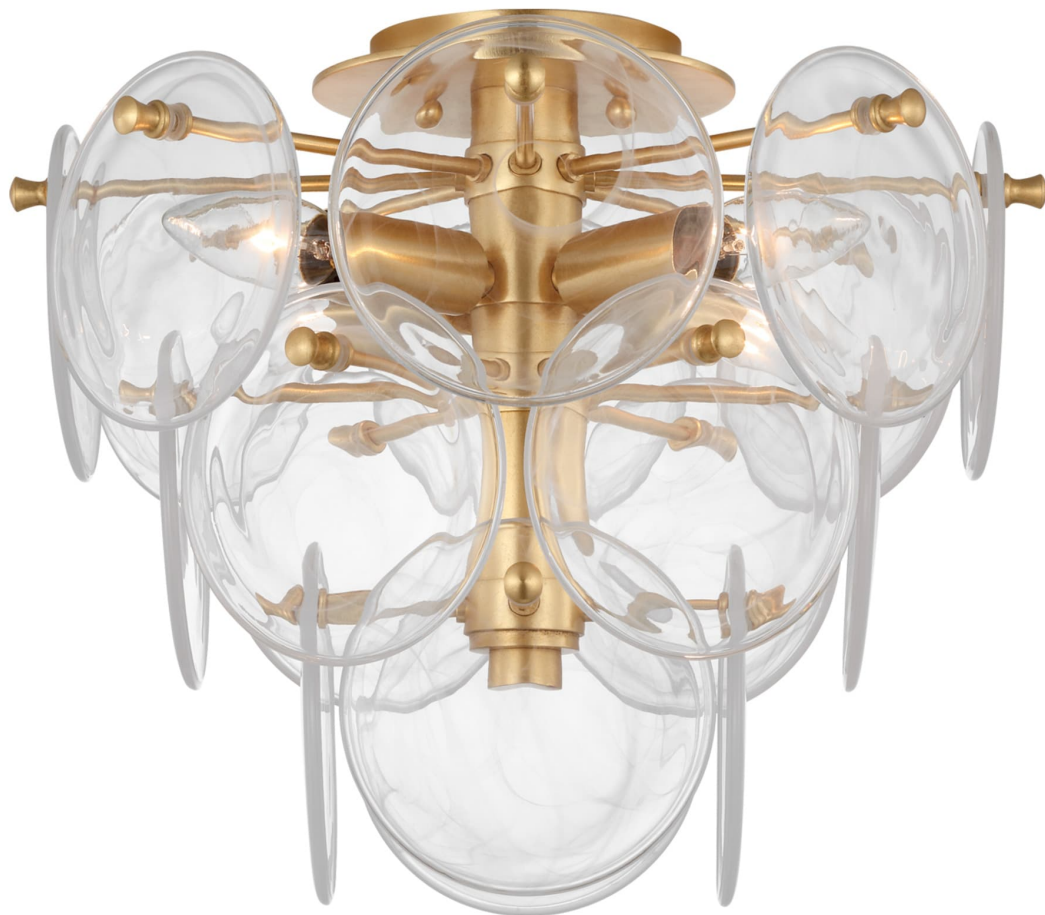

Спецификация    Артикул: ARN4450G-CSG

Потолочный светильник  
Loire Medium Tiered

дизайнер: AERIN

Высота: 30.5 см

Ширина: 34.9 см

Навес: 10.8 см круглый

Цоколь: 4 - E14 Candelabara

Мощность: 4 - 60 В

IP Рейтинг: IP20 Class I

Вес: 5.4 кг

Отделка: Позолота

Материал абажура: Clear Strie Glass

VISUAL COMFORT & Co.

spb LIGHTING

Санкт-Петербург, Академика Павлова д. 6 к. 1,  
ежедневно 10:00 - 20:00  
sales@spblighting.ru    +7 812 4678 588