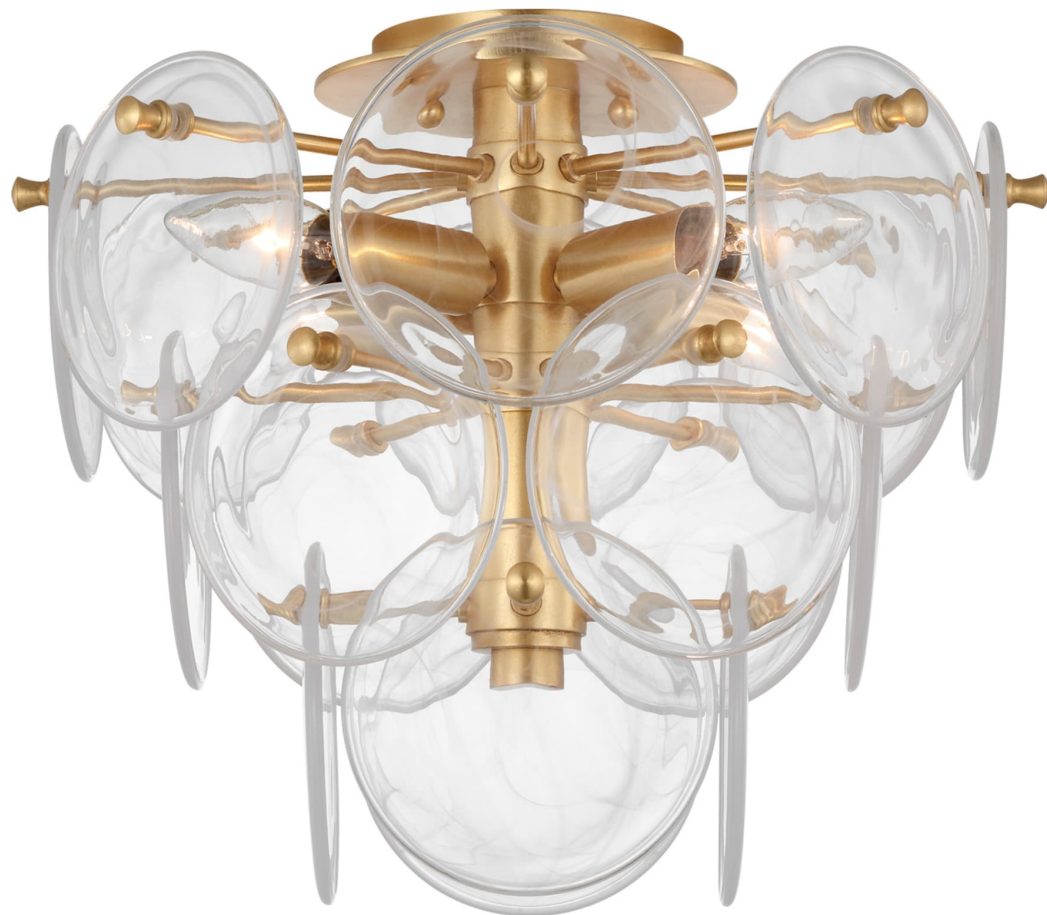

Спецификация    Артикул: ARN4450G-CSG

Потолочный светильник  
**Loire Medium Tiered**

дизайнер: AERIN

Высота: 30.5 см

Ширина: 34.9 см

Навес: 10.8 см круглый

Цоколь: 4 - E14 Candelabara

Мощность: 4 - 60 В

IP Рейтинг: IP20 Class I

Вес: 5.4 кг

Отделка: Позолота

Материал абажура: Clear Strie Glass

VISUAL COMFORT & Co.

spb LIGHTING

Санкт-Петербург, Академика Павлова д. 6 к. 1,  
ежедневно 10:00 - 20:00  
sales@spblighting.ru    +7 812 4678 588