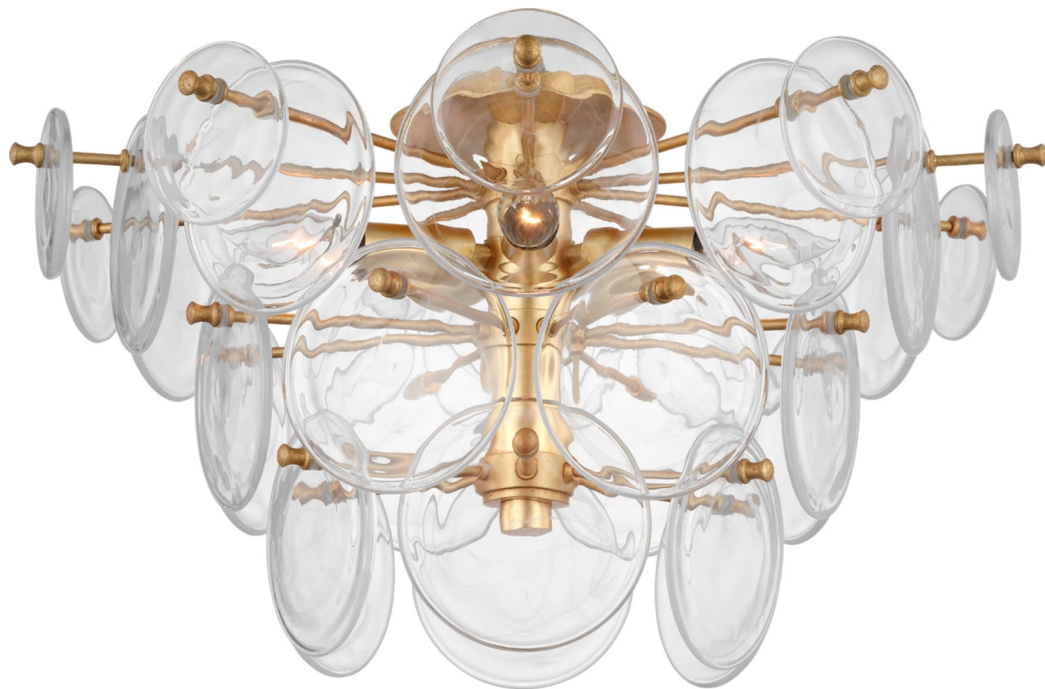

Спецификация    Артикул: ARN4451G-CSG

Потолочный светильник  
**Loire Large Tiered**

дизайнер: AERIN

Высота: 30.5 см

Ширина: 53.3 см

Навес: 10.8 см круглый

Цоколь: 5 - E14 Candelabra

Мощность: 5 - 5.5 LED C11

Вес: 7.3 кг

Отделка: Позолота

Материал абажура: Clear Strie Glass

VISUAL COMFORT & Co.

spb LIGHTING

Санкт-Петербург, Академика Павлова д. 6 к. 1,  
ежедневно 10:00 - 20:00  
sales@spblighting.ru    +7 812 4678 588