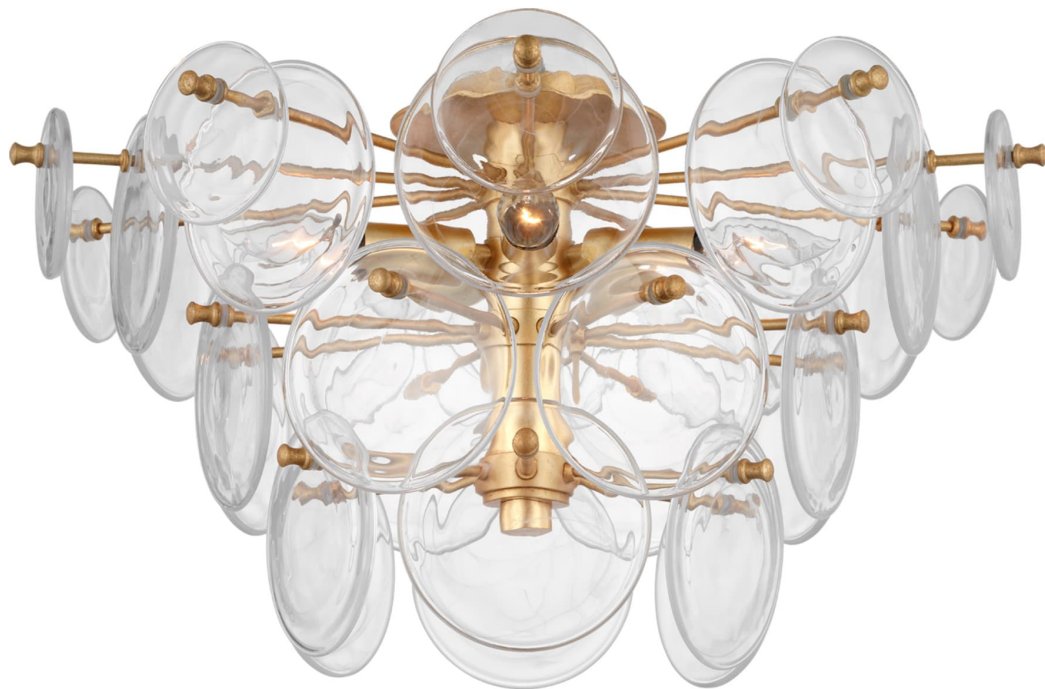

Спецификация Артикул: ARN4451G-CSG

Потолочный светильник
Loire Large Tiered

дизайнер: AERIN

Высота: 30.5 см

Ширина: 53.3 см

Навес: 10.8 см круглый

Цоколь: 5 - E14 Candelabra

Мощность: 5 - 5.5 LED C11

Вес: 7.3 кг

Отделка: Позолота

Материал абажура: Clear Strie Glass

VISUAL COMFORT & Co.

spb LIGHTING

Санкт-Петербург, Академика Павлова д. 6 к. 1,
ежедневно 10:00 - 20:00
sales@spblighting.ru +7 812 4678 588