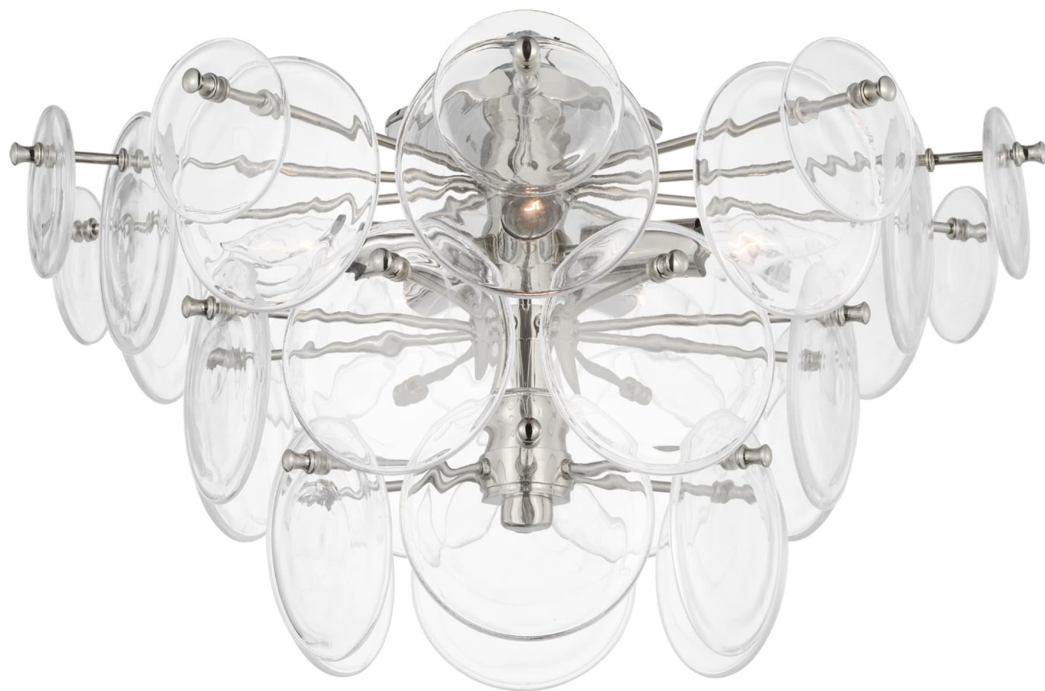

Спецификация    Артикул: ARN4451PN-CSG

Потолочный светильник  
**Loire Large Tiered**

дизайнер: AERIN

Высота: 30.5 см

Ширина: 53.3 см

Навес: 10.8 см круглый

Цоколь: 5 - E14 Candelabra

Мощность: 5 - 5.5 LED C11

Вес: 7.3 кг

Отделка: Полированный никель

Материал абажура: Clear Strie Glass

VISUAL COMFORT & Co.

spb LIGHTING

Санкт-Петербург, Академика Павлова д. 6 к. 1,  
ежедневно 10:00 – 20:00  
sales@spblighting.ru    +7 812 4678 588