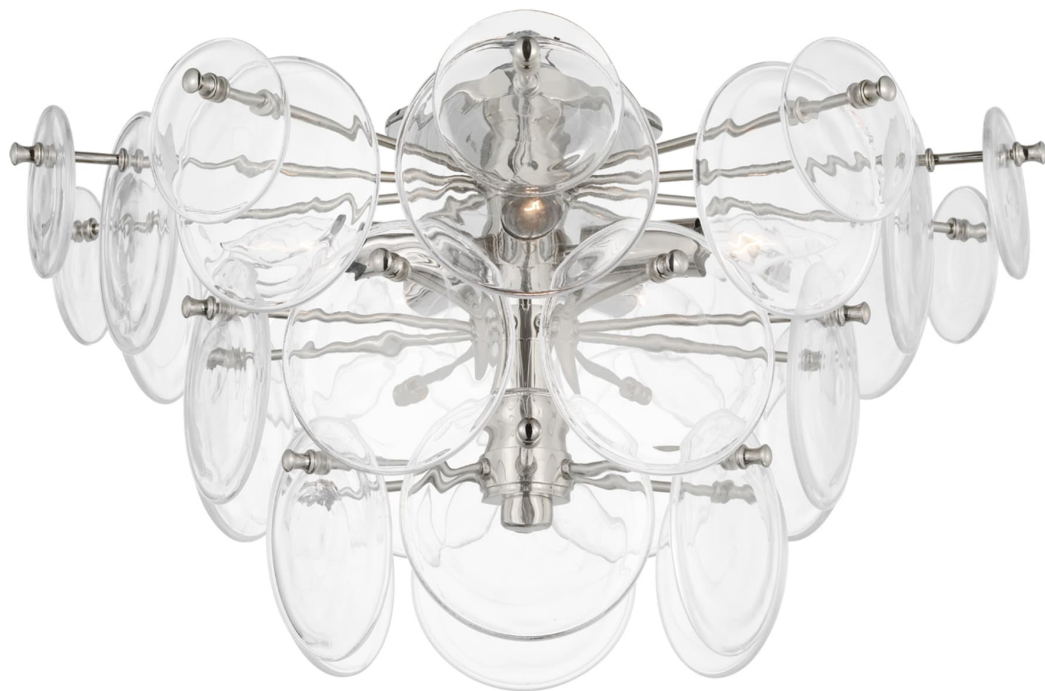

Спецификация Артикул: ARN4451PN-CSG

Потолочный светильник
Loire Large Tiered

дизайнер: AERIN

Высота: 30.5 см

Ширина: 53.3 см

Навес: 10.8 см круглый

Цоколь: 5 - E14 Candelabra

Мощность: 5 - 5.5 LED C11

Вес: 7.3 кг

Отделка: Полированный никель

Материал абажура: Clear Strie Glass

VISUAL COMFORT & Co.

spb LIGHTING

Санкт-Петербург, Академика Павлова д. 6 к. 1,
ежедневно 10:00 – 20:00
sales@spblighting.ru +7 812 4678 588