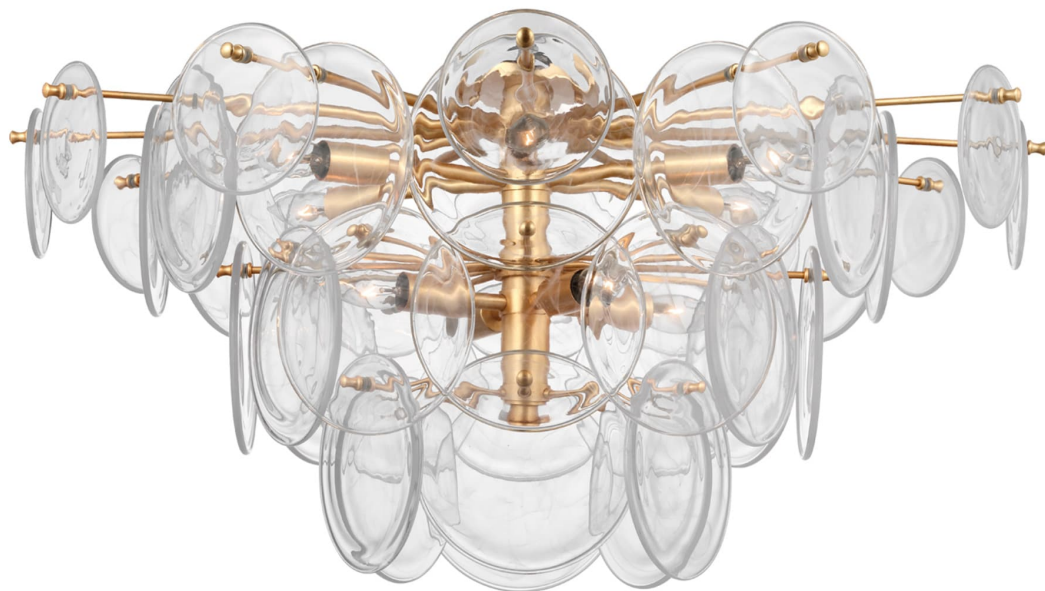

Спецификация Артикул: ARN4453G-CSG

Потолочный светильник

Loire Grande Flush Mount

дизайнер: AERIN

Высота: 40.6 см

Ширина: 86.4 см

Навес: 10.16 Round

Цоколь: 10 - E12 Candelabra

Мощность: 10 - 5.5 LED C11

Вес: 19.05 кг

Отделка: Позолота

Материал абажура: Clear Strie Glass

VISUAL COMFORT & Co.

spb LIGHTING

Санкт-Петербург, Академика Павлова д. 6 к. 1,

ежедневно 10:00 – 20:00