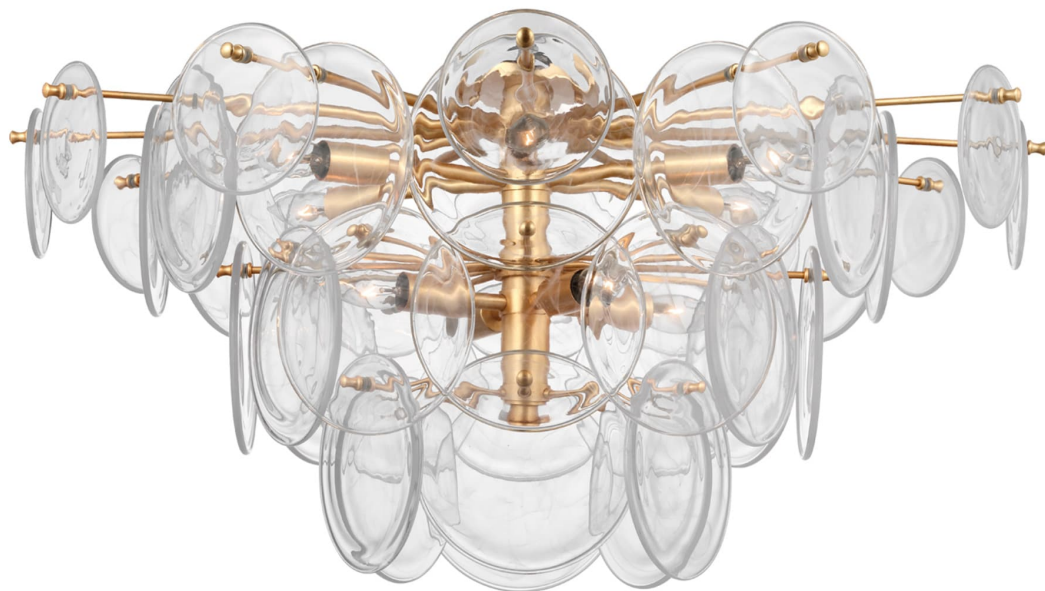

Спецификация Артикул: ARN4453G-CSG

Потолочный светильник

Loire Grande Flush Mount

дизайнер: AERIN

Высота: 40.6 см

Ширина: 86.4 см

Навес: 10.16 Round

Цоколь: 10 - E12 Candelabra

Мощность: 10 - 5.5 LED C11

Вес: 19.05 кг

Отделка: Позолота

Материал абажура: Clear Strie Glass

VISUAL COMFORT & Co.

spb LIGHTING

Санкт-Петербург, Академика Павлова д. 6 к. 1,

ежедневно 10:00 - 20:00