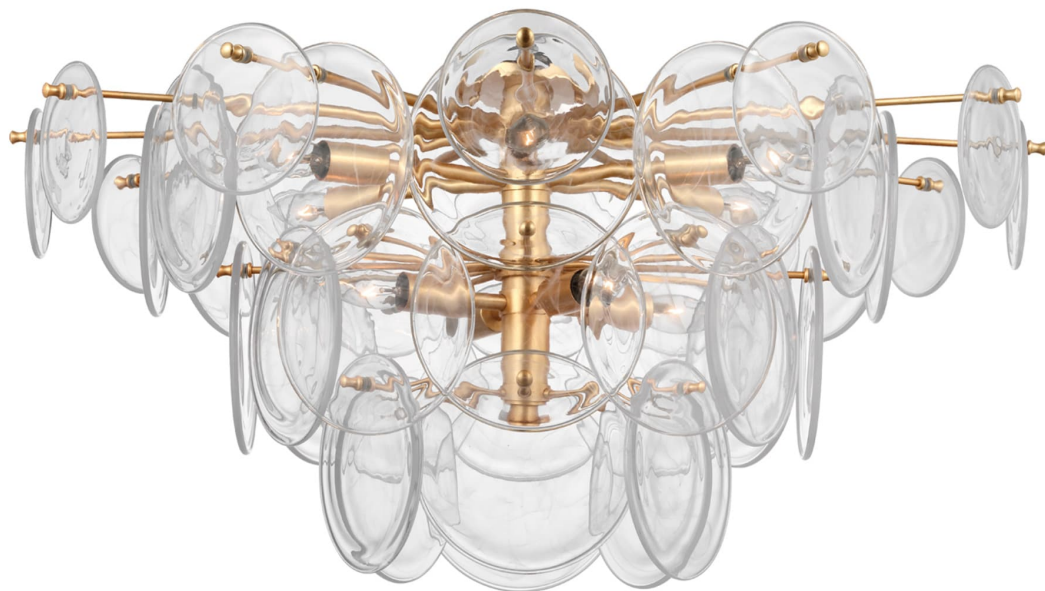

Спецификация    Артикул: ARN4453G-CSG

Потолочный светильник

## Loire Grande Flush Mount

дизайнер: AERIN

Высота: 40.6 см

Ширина: 86.4 см

Навес: 10.16 Round

Цоколь: 10 - E12 Candelabra

Мощность: 10 - 5.5 LED C11

Вес: 19.05 кг

Отделка: Позолота

Материал абажура: Clear Strie Glass

VISUAL COMFORT & Co.

spb LIGHTING

Санкт-Петербург, Академика Павлова д. 6 к. 1,

ежедневно 10:00 – 20:00

sales@spblighting.ru

+7 812 4678 588