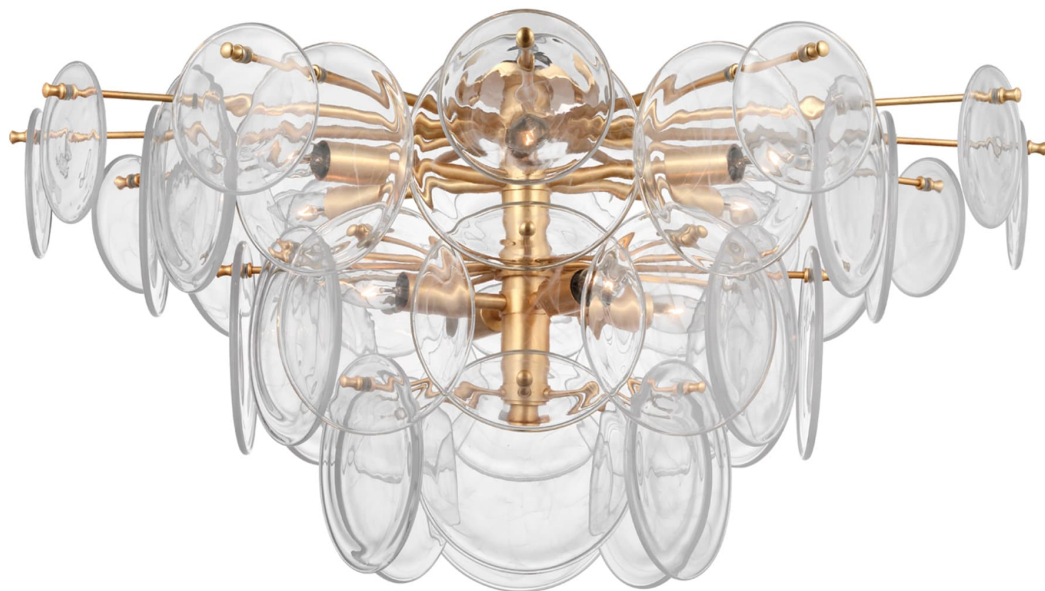

Спецификация    Артикул: ARN4453G-CSG

Потолочный светильник

## Loire Grande Flush Mount

дизайнер: AERIN

Высота: 40.6 см

Ширина: 86.4 см

Навес: 10.16 Round

Цоколь: 10 - E12 Candelabra

Мощность: 10 - 5.5 LED C11

Вес: 19.05 кг

Отделка: Позолота

Материал абажура: Clear Strie Glass

VISUAL COMFORT & Co.

spb LIGHTING

Санкт-Петербург, Академика Павлова д. 6 к. 1,

ежедневно 10:00 - 20:00

sales@spblighting.ru

+7 812 4678 588