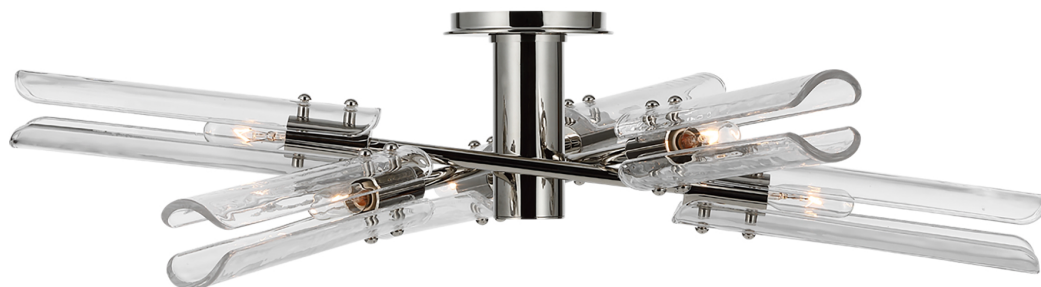

Спецификация Артикул: ARN4480PN-CG

Потолочный светильник

Casoria XL Radial

дизайнер: AERIN

Высота: 19.5 см

Ширина: 71.1 см

Навес: 10.8 см круглый

Цоколь: 6 - E14 Candelabra

Мощность: 6 - 6.5 LED B11

IP Рейтинг: IP20 Class I

Вес: 5.0 кг

Отделка: Полированный никель

Материал абажура: Прозрачное стекло

VISUAL COMFORT & Co.

spb LIGHTING

Санкт-Петербург, Академика Павлова д. 6 к. 1,