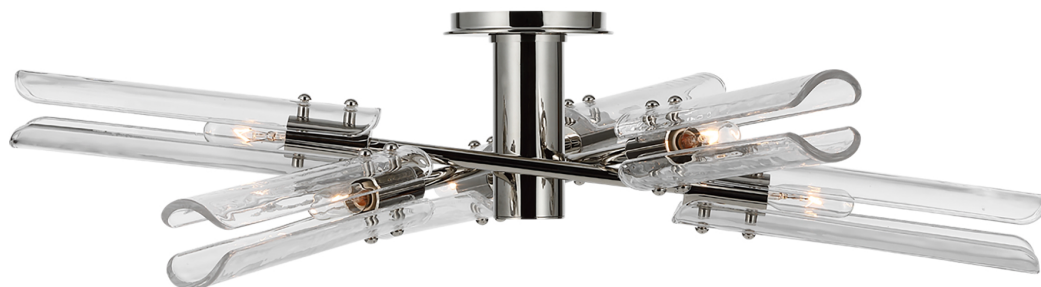

Спецификация    Артикул: ARN4480PN-CG

Потолочный светильник

## Casoria XL Radial

дизайнер: AERIN

Высота: 19.5 см

Ширина: 71.1 см

Навес: 10.8 см круглый

Цоколь: 6 - E14 Candelabra

Мощность: 6 - 6.5 LED B11

IP Рейтинг: IP20 Class I

Вес: 5.0 кг

Отделка: Полированный никель

Материал абажура: Прозрачное стекло

VISUAL COMFORT & Co.

spb LIGHTING

Санкт-Петербург, Академика Павлова д. 6 к. 1,

ежедневно 10:00 - 20:00

sales@spblighting.ru