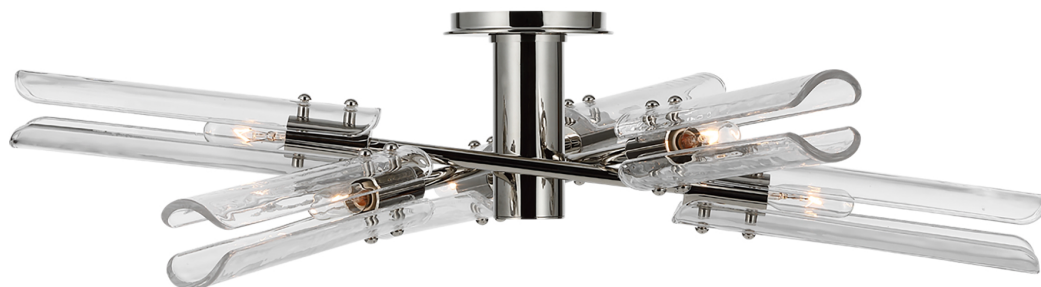

Спецификация    Артикул: ARN4480PN-CG

Потолочный светильник

## Casoria XL Radial

дизайнер: AERIN

Высота: 19.5 см

Ширина: 71.1 см

Навес: 10.8 см круглый

Цоколь: 6 - E14 Candelabra

Мощность: 6 - 6.5 LED B11

IP Рейтинг: IP20 Class I

Вес: 5.0 кг

Отделка: Полированный никель

Материал абажура: Прозрачное стекло

VISUAL COMFORT & Co.

spb LIGHTING

Санкт-Петербург, Академика Павлова д. 6 к. 1,

ежедневно 10:00 - 20:00

[sales@spblighting.ru](mailto:sales@spblighting.ru)