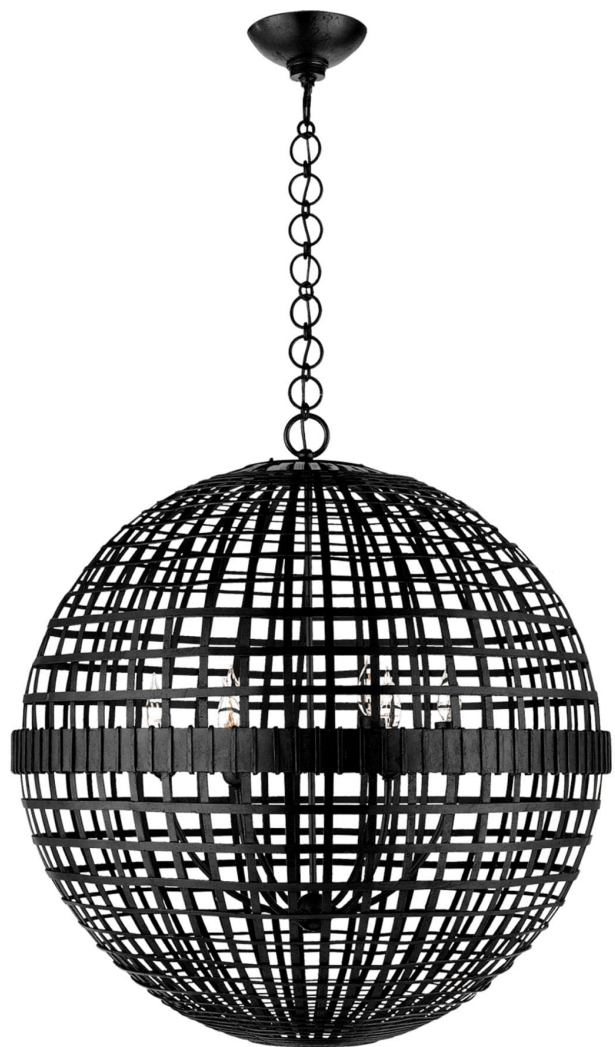

Спецификация Артикул: ARN5002AI

Фонарь

Mill Large Globe

дизайнер: AERIN

Высота: 82 см

Ширина: 76.2 см

Навес: 15.3 см круглый

Цоколь: 6 - E14 Candelabra

Мощность: 6 - 60 В

IP Рейтинг: IP20 Class I

Вес: 29.9 кг

Отделка: Состаренное железо

VISUAL COMFORT & Co.

spb LIGHTING

Санкт-Петербург, Академика Павлова д. 6 к. 1,

ежедневно 10:00 – 20:00