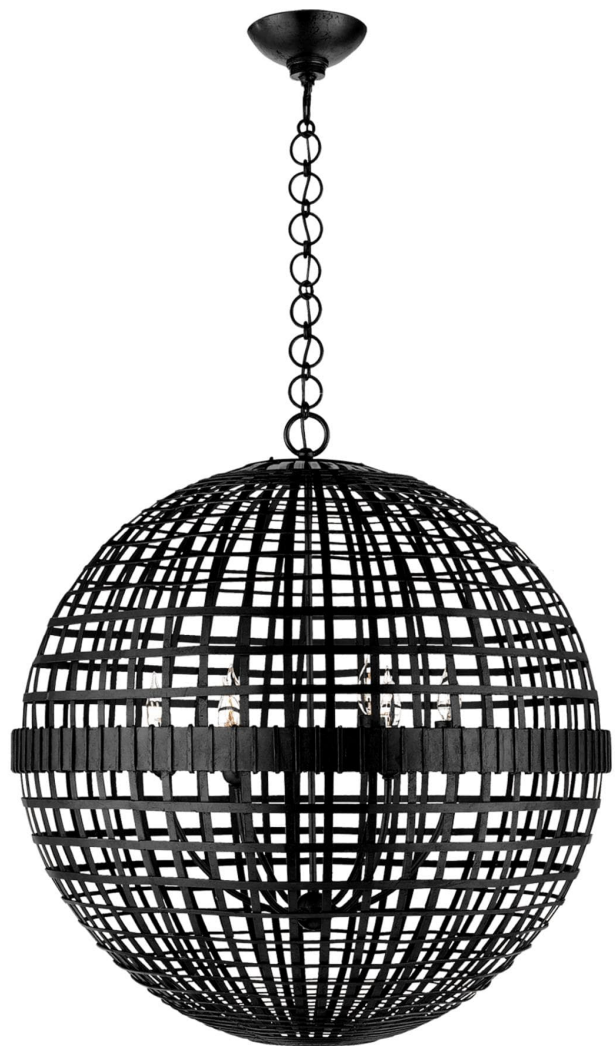

Спецификация Артикул: ARN5002AI

Фонарь

Mill Large Globe

дизайнер: AERIN

Высота: 82 см

Ширина: 76.2 см

Навес: 15.3 см круглый

Цоколь: 6 - E14 Candelabra

Мощность: 6 - 60 В

IP Рейтинг: IP20 Class I

Вес: 29.9 кг

Отделка: Состаренное железо

VISUAL COMFORT & Co.

spb LIGHTING

Санкт-Петербург, Академика Павлова д. 6 к. 1,

ежедневно 10:00 – 20:00