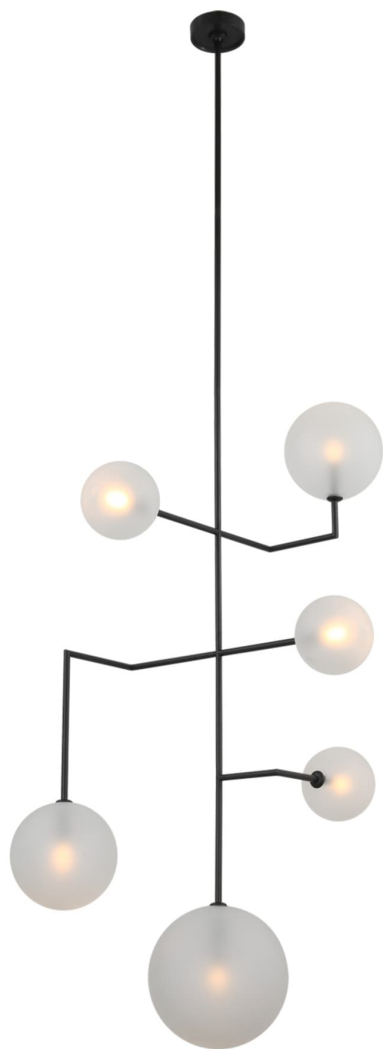

# Спецификация

Артикул: ARN5385MI-EG

Люстра

## Linnea 26" Entry

дизайнер: AERIN

О/А Высота: 246.4 см

Высота светильника: 132.1 см

Минимальная высота: 152.4 см

Ширина: 66 см

Навес: 12.70 Round

Источник света: Dedicated LED

Мощность: 18w (2100lm)

Вес: 10.43 кг

Отделка: Modern Iron

Материал абажура: Soft Etched Glass

VISUAL COMFORT & Co.

spb LIGHTING

Санкт-Петербург, Академика Павлова д. 6 к. 1,

ежедневно 10:00 – 20:00