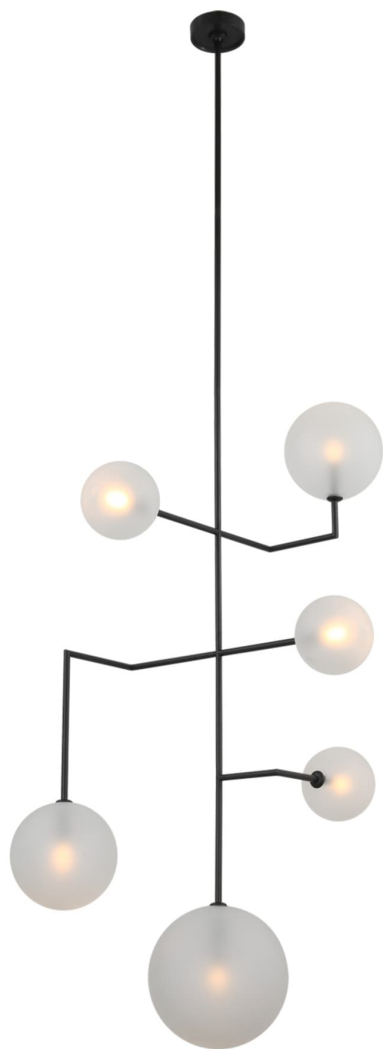

Спецификация

Артикул: ARN5385MI-EG

Люстра

Linnea 26" Entry

дизайнер: AERIN

О/А Высота: 246.4 см

Высота светильника: 132.1 см

Минимальная высота: 152.4 см

Ширина: 66 см

Навес: 12.70 Round

Источник света: Dedicated LED

Мощность: 18w (2100lm)

Вес: 10.43 кг

Отделка: Modern Iron

Материал абажура: Soft Etched Glass

VISUAL COMFORT & Co.