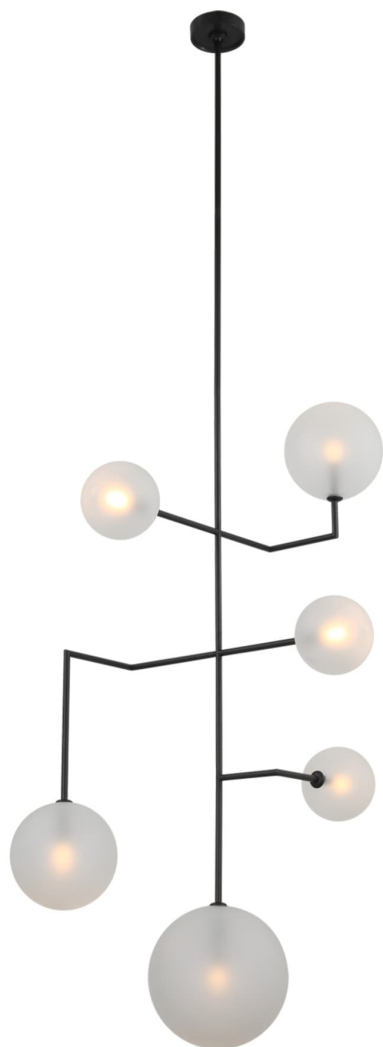

Спецификация

Артикул: ARN5385MI-EG

Люстра

Linnea 26" Entry

дизайнер: AERIN

О/А Высота: 246.4 см

Высота светильника: 132.1 см

Минимальная высота: 152.4 см

Ширина: 66 см

Навес: 12.70 Round

Источник света: Dedicated LED

Мощность: 18w (2100lm)

Вес: 10.43 кг

Отделка: Modern Iron

Материал абажура: Soft Etched Glass

VISUAL COMFORT & Co.