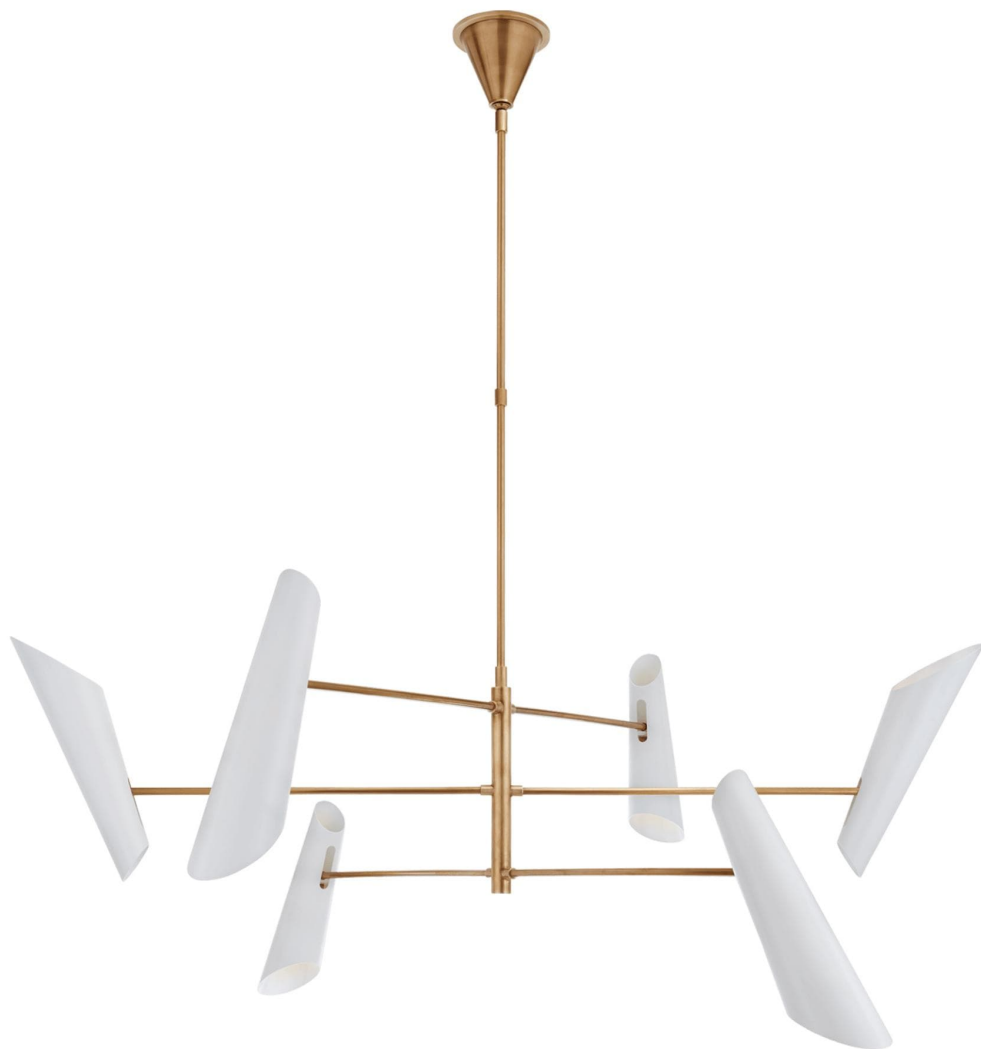

Спецификация Артикул: ARN5411HAB-WHT

Люстра

Franca Large Pivoting

дизайнер: AERIN

О/А Высота: 139.7 см

Минимальная высота: 90.2 см

Ширина: 172.7 см

Навес: 15.2 см круглый

Цоколь: 6 - E27 Keyless

Мощность: 6 - 40 А

Вес: 10.9 кг

Отделка: Античная латунь, ручная обработка

Материал абажура: Белый

VISUAL COMFORT & Co.

spb LIGHTING

Санкт-Петербург, Академика Павлова д. 6 к. 1,