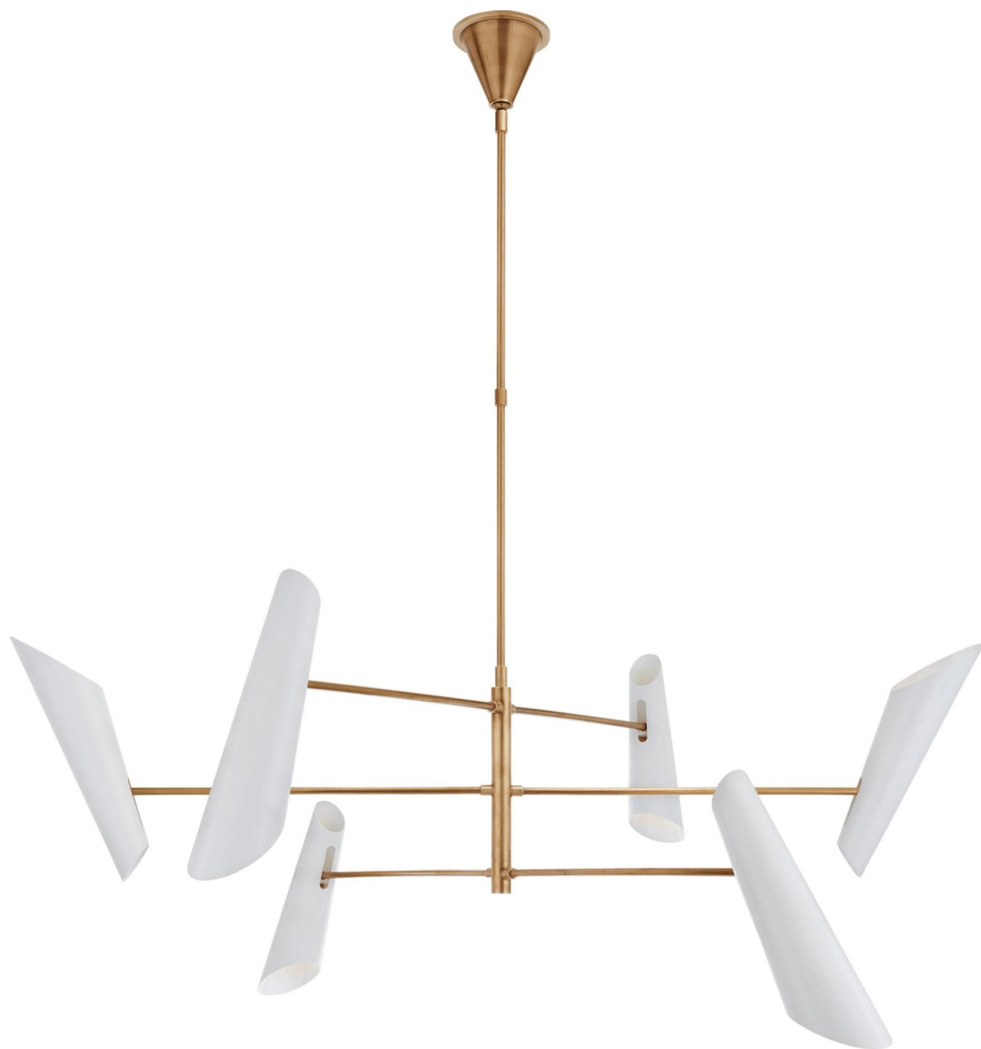

Спецификация Артикул: ARN5411HAB-WHT

Люстра

Franca Large Pivoting

дизайнер: AERIN

О/А Высота: 139.7 см

Минимальная высота: 90.2 см

Ширина: 172.7 см

Навес: 15.2 см круглый

Цоколь: 6 - E27 Keyless

Мощность: 6 - 40 А

Вес: 10.9 кг

Отделка: Античная латунь, ручная обработка

Материал абажура: Белый

VISUAL COMFORT & CO.

spb LIGHTING

Санкт-Петербург, Академика Павлова д. 6 к. 1,