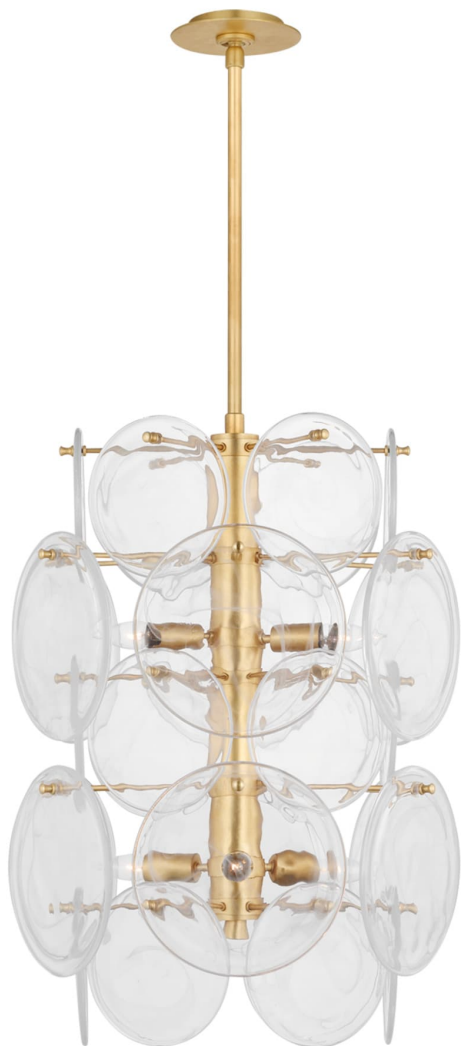

Спецификация    Артикул: ARN5451G-CSG

Люстра

## Loire Medium Barrel

дизайнер: AERIN

О/А Высота: 158.8 см

Минимальная высота: 85.1 см

Ширина: 50.8 см

Навес: 10.8 см круглый

Цоколь: 6 - E14 Candelabra

Мощность: 6 - 60 В

Вес: 23.6 кг

Отделка: Позолота

Материал абажура: Clear Strie Glass

VISUAL COMFORT & Co.

spb LIGHTING

Санкт-Петербург, Академика Павлова д. 6 к. 1,

ежедневно 10:00 - 20:00

[sales@spblighting.ru](mailto:sales@spblighting.ru)