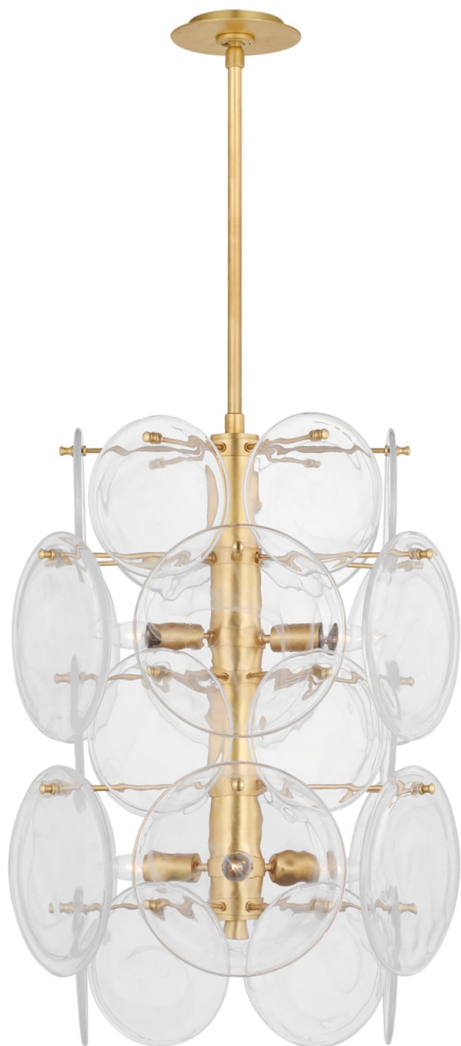

Спецификация Артикул: ARN5451G-CSG

Люстра

Loire Medium Barrel

дизайнер: AERIN

О/А Высота: 158.8 см

Минимальная высота: 85.1 см

Ширина: 50.8 см

Навес: 10.8 см круглый

Цоколь: 6 - E14 Candelabra

Мощность: 6 - 60 В

Вес: 23.6 кг

Отделка: Позолота

Материал абажура: Clear Strie Glass

VISUAL COMFORT & Co.

spb LIGHTING

Санкт-Петербург, Академика Павлова д. 6 к. 1,