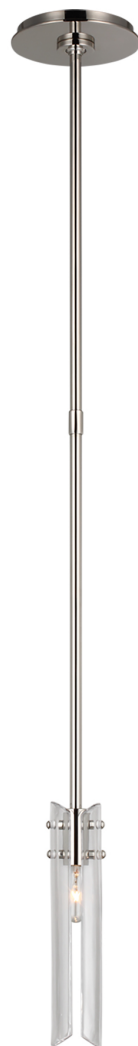

Спецификация Артикул: ARN5480PN-CG

Подвесной светильник

Casoria Petite Single

дизайнер: AERIN

О/А Высота: 111.1 см

Минимальная высота: 41.3 см

Ширина: 5.7 см

Навес: 12.7 см круглый

Цоколь: E14 Candelabra

Мощность: 6.5 LED B

Вес: 1.4 кг

Отделка: Полированный никель

Материал абажура: Прозрачное стекло

VISUAL COMFORT & Co.

spb LIGHTING

Санкт-Петербург, Академика Павлова д. 6 к. 1,