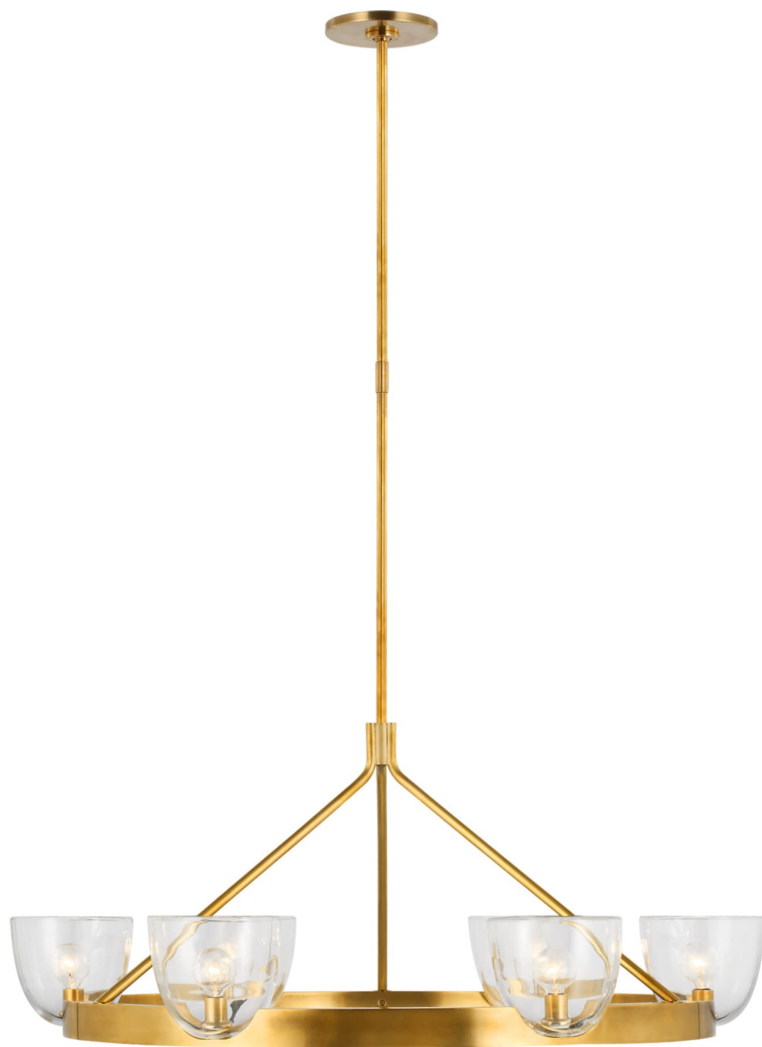

Спецификация    Артикул: ARN5490HAB-CG

Люстра

## Carola Large Ring

дизайнер: AERIN

О/А Высота: 147.3 см

Высота светильника: 35.6 см

Минимальная высота: 50.8 см

Ширина: 91.4 см

Навес: 12.70 Round

Цоколь: 6 - E12 Candelabra

Мощность: 6 - 5.5 LED G16.5

Вес: 12.24 кг

Отделка: Античная латунь, ручная обработка

Материал абажура: Прозрачное стекло

VISUAL COMFORT & Co.

spb LIGHTING

Санкт-Петербург, Академика Павлова д. 6 к. 1,

ежедневно 10:00 – 20:00