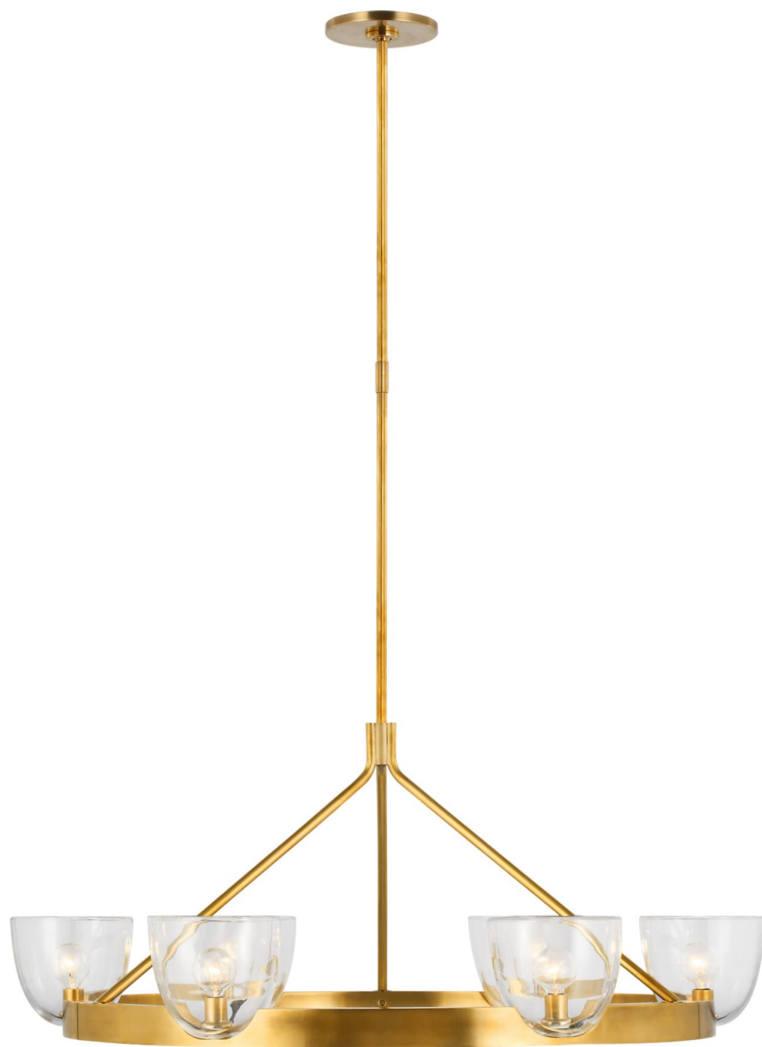

Спецификация Артикул: ARN5490HAB-CG

Люстра

Carola Large Ring

дизайнер: AERIN

О/А Высота: 147.3 см

Высота светильника: 35.6 см

Минимальная высота: 50.8 см

Ширина: 91.4 см

Навес: 12.70 Round

Цоколь: 6 - E12 Candelabra

Мощность: 6 - 5.5 LED G16.5

Вес: 12.24 кг

Отделка: Античная латунь, ручная обработка

Материал абажура: Прозрачное стекло

VISUAL COMFORT & Co.

spb LIGHTING