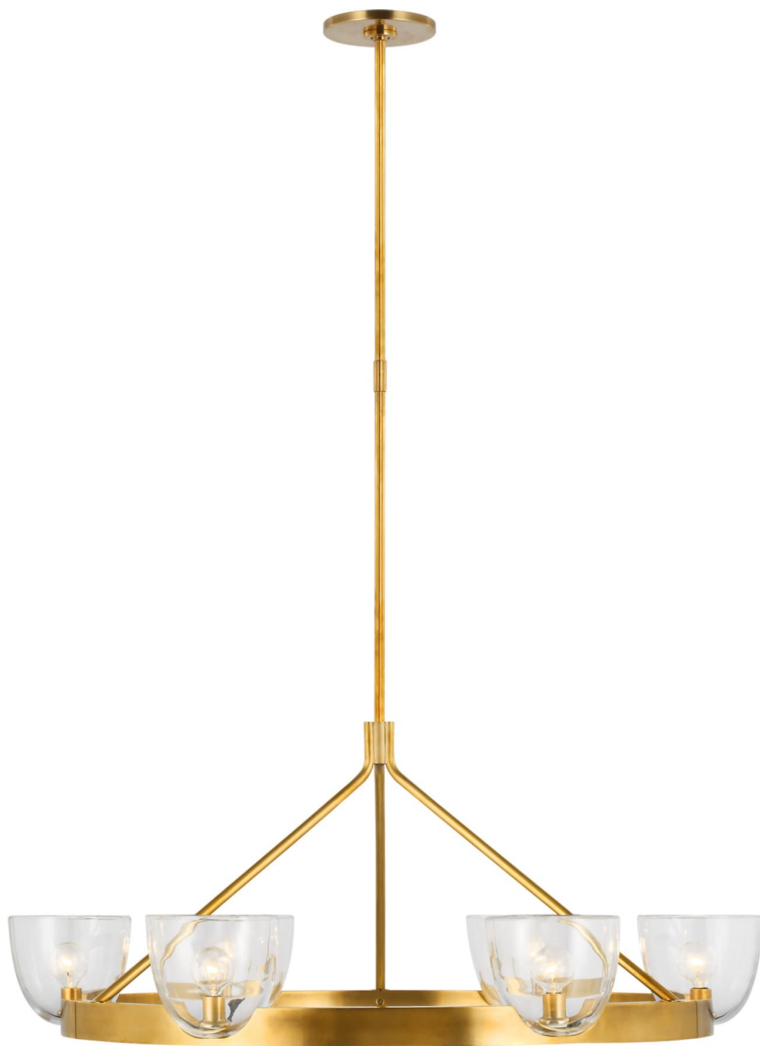

Спецификация    Артикул: ARN5490HAB-CG

Люстра

## Carola Large Ring

дизайнер: AERIN

О/А Высота: 147.3 см

Высота светильника: 35.6 см

Минимальная высота: 50.8 см

Ширина: 91.4 см

Навес: 12.70 Round

Цоколь: 6 - E12 Candelabra

Мощность: 6 - 5.5 LED G16.5

Вес: 12.24 кг

Отделка: Античная латунь, ручная обработка

Материал абажура: Прозрачное стекло

VISUAL COMFORT & Co.

spb LIGHTING

Санкт-Петербург, Академика Павлова д. 6 к. 1,

ежедневно 10:00 – 20:00