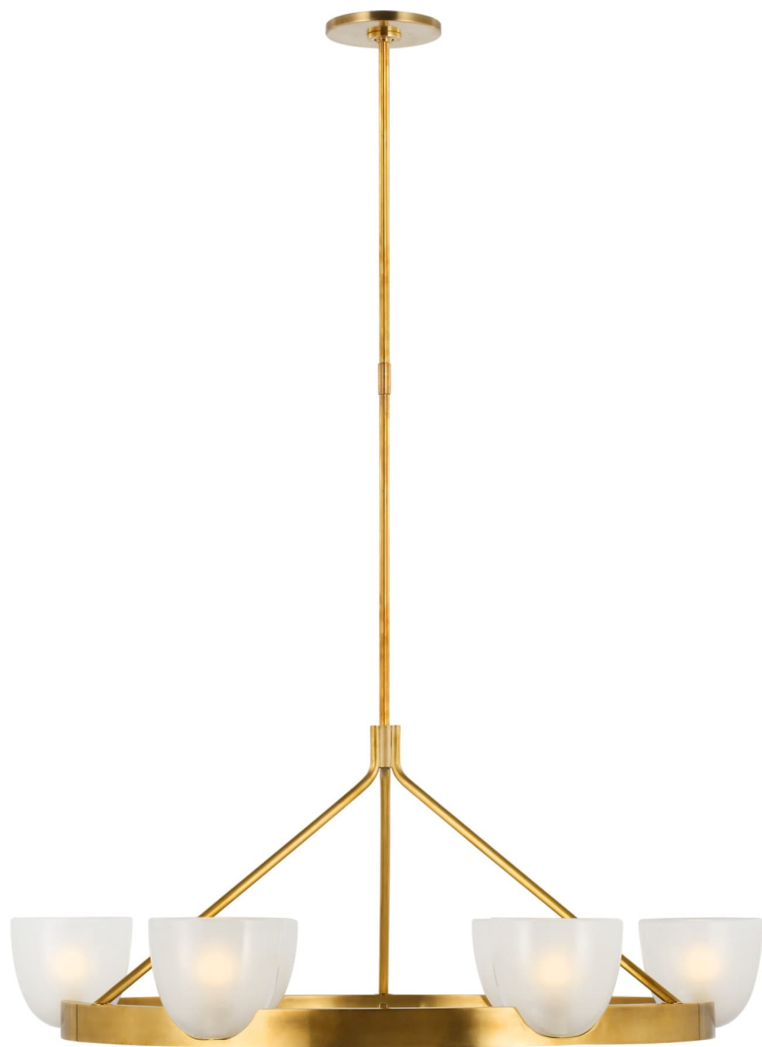

Спецификация Артикул: ARN5490HAB-FG

Люстра

Carola Large Ring

дизайнер: AERIN

О/А Высота: 147.3 см

Высота светильника: 35.6 см

Минимальная высота: 50.8 см

Ширина: 91.4 см

Навес: 12.70 Round

Цоколь: 6 - E12 Candelabra

Мощность: 6 - 5.5 LED G16.5

Вес: 12.24 кг

Отделка: Античная латунь, ручная обработка

Материал абажура: Frosted Glass

VISUAL COMFORT & Co.

spb LIGHTING