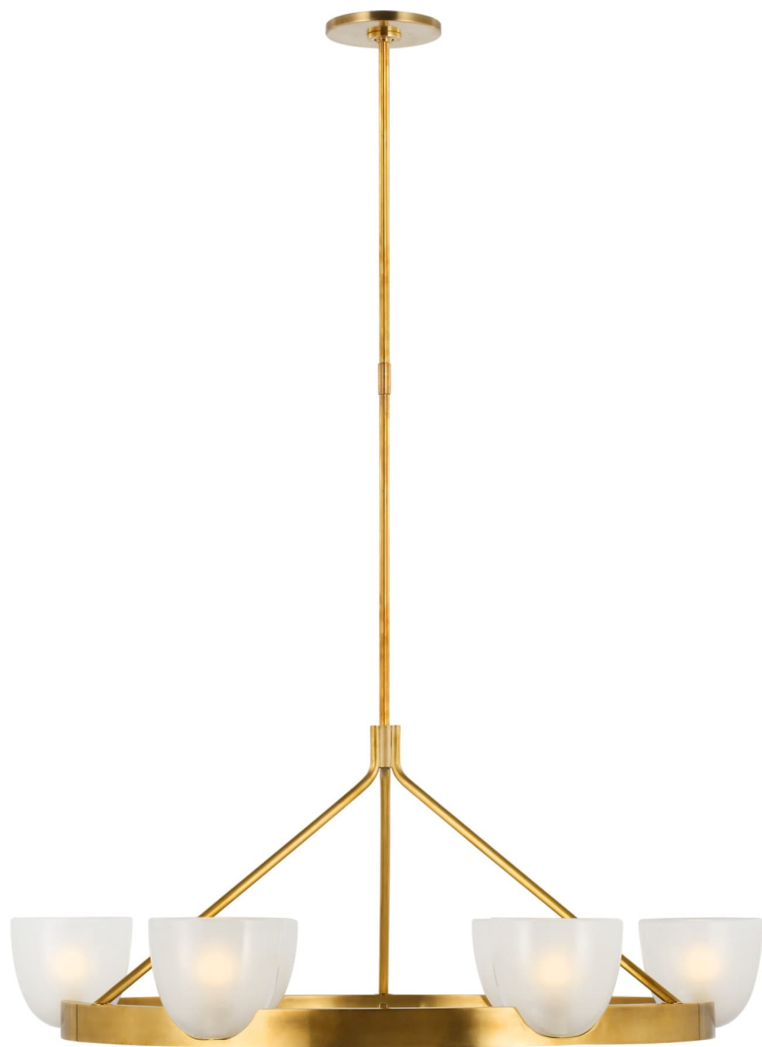

Спецификация    Артикул: ARN5490HAB-FG

VISUAL COMFORT & Co.

ГАЛЕРЕЯ СВЕТА SPB LIGHTING

Люстра

## Carola Large Ring

дизайнер: AERIN

О/А Высота: 147.3 см

Высота светильника: 35.6 см

Минимальная высота: 50.8 см

Ширина: 91.4 см

Навес: 12.70 Round

Цоколь: 6 - E12 Candelabra

Мощность: 6 - 5.5 LED G16.5

Вес: 12.24 кг

Отделка: Античная латунь, ручная обработка

Материал абажура: Frosted Glass

Санкт-Петербург, ДЦ «Design District DAA»,  
Красногвардейская площадь 3Е, 1 этаж,  
главный вход, ежедневно 11:00 - 20:00  
sales@spblighting.ru    +7 812 4678 588