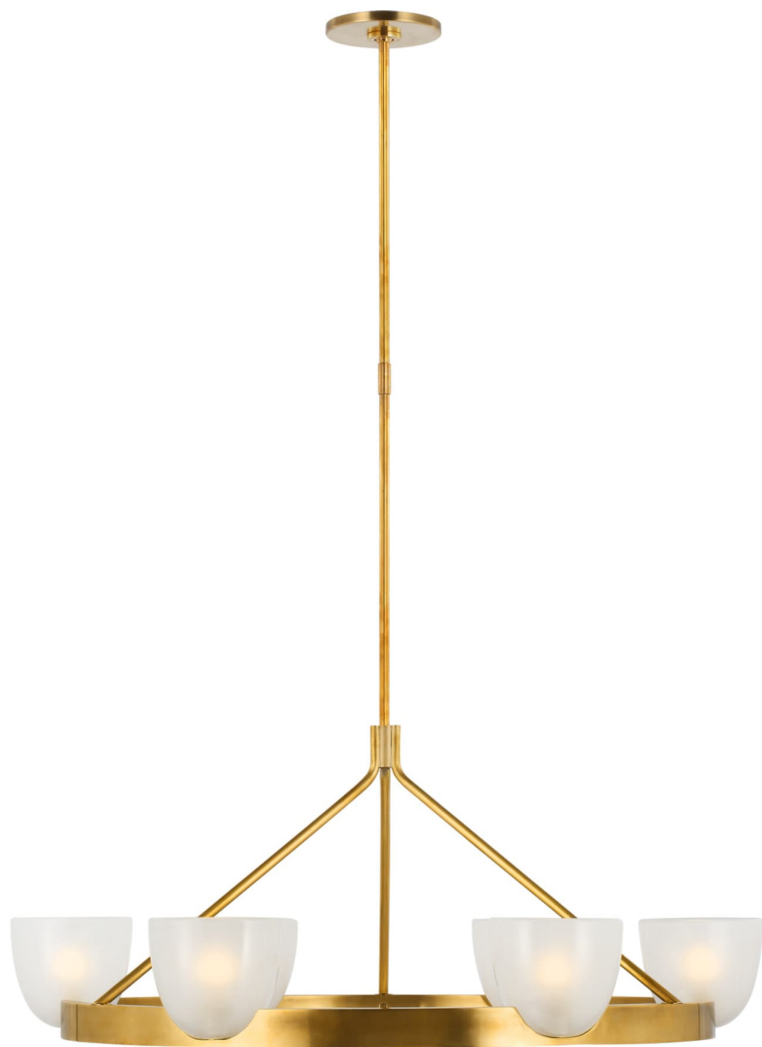

Спецификация    Артикул: ARN5490HAB-FG

Люстра

## Carola Large Ring

дизайнер: AERIN

О/А Высота: 147.3 см

Высота светильника: 35.6 см

Минимальная высота: 50.8 см

Ширина: 91.4 см

Навес: 12.70 Round

Цоколь: 6 - E12 Candelabra

Мощность: 6 - 5.5 LED G16.5

Вес: 12.24 кг

Отделка: Античная латунь, ручная обработка

Материал абажура: Frosted Glass

VISUAL COMFORT & Co.

spb LIGHTING

Санкт-Петербург, Академика Павлова д. 6 к. 1,

ежедневно 10:00 - 20:00