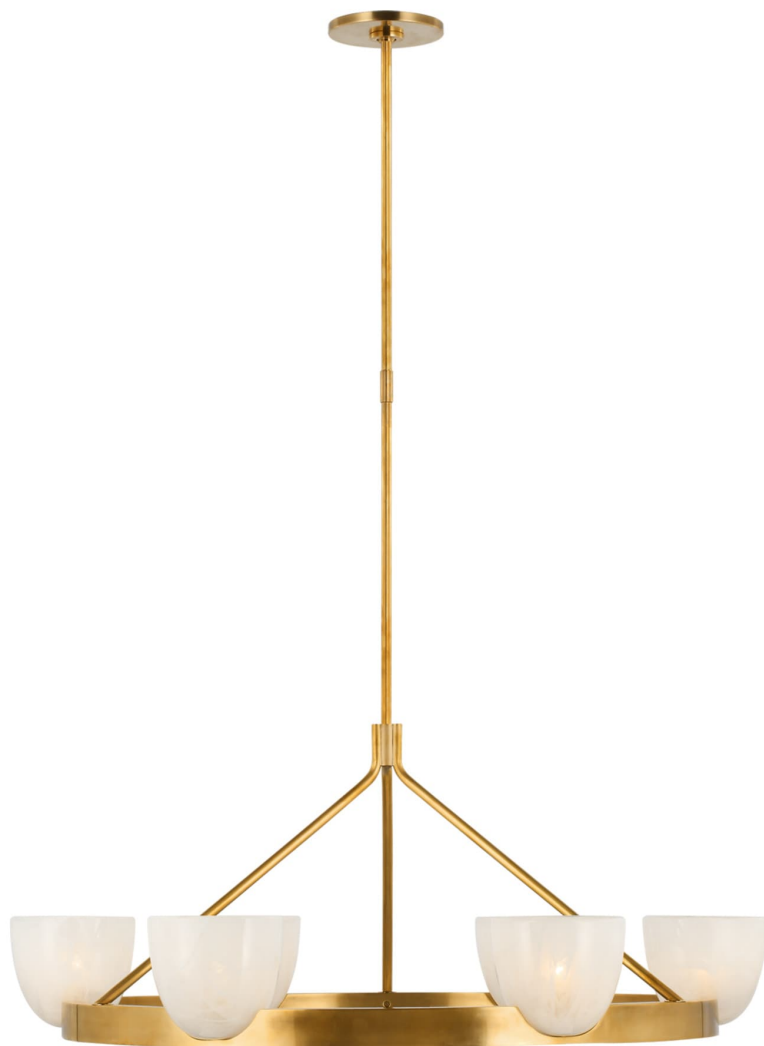

Спецификация Артикул: ARN5490HAB-WSG

Люстра

Carola Large Ring

дизайнер: AERIN

О/А Высота: 147.3 см

Высота светильника: 35.6 см

Минимальная высота: 50.8 см

Ширина: 91.4 см

Навес: 12.70 Round

Цоколь: 6 - E12 Candelabra

Мощность: 6 - 5.5 LED G16.5

Вес: 12.24 кг

Отделка: Античная латунь, ручная обработка

Материал абажура: Белое стри-стекло

VISUAL COMFORT & Co.

spb LIGHTING