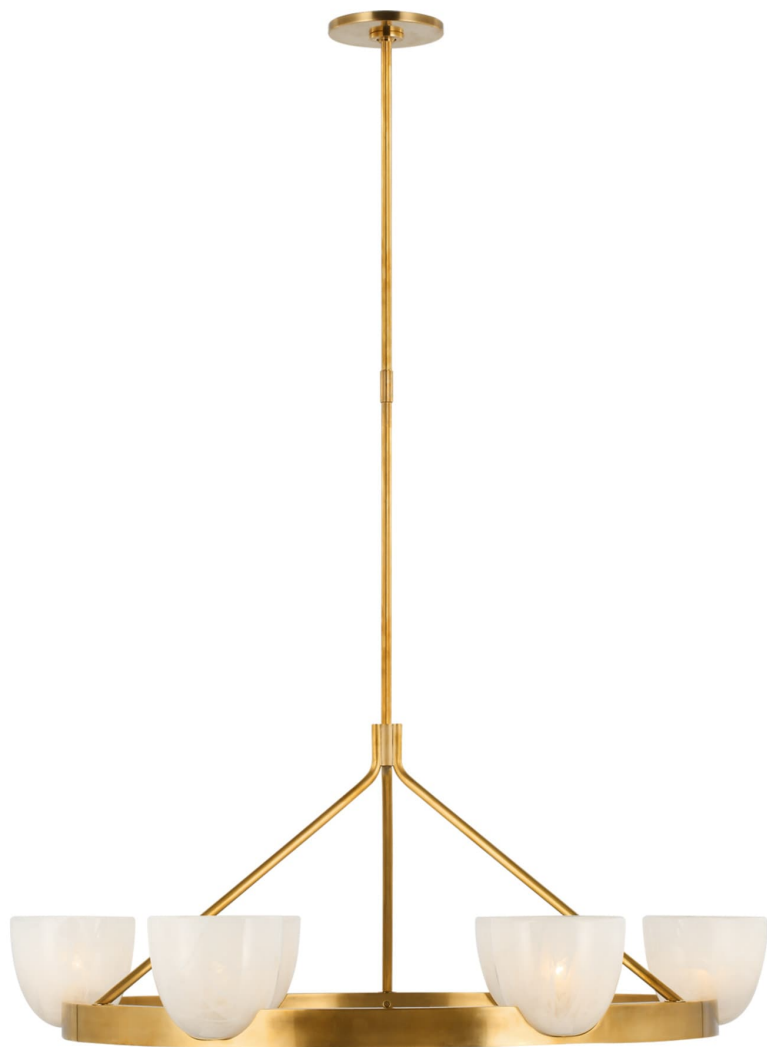

Спецификация Артикул: ARN5490HAB-WSG

Люстра

Carola Large Ring

дизайнер: AERIN

О/А Высота: 147.3 см

Высота светильника: 35.6 см

Минимальная высота: 50.8 см

Ширина: 91.4 см

Навес: 12.70 Round

Цоколь: 6 - E12 Candelabra

Мощность: 6 - 5.5 LED G16.5

Вес: 12.24 кг

Отделка: Античная латунь, ручная обработка

Материал абажура: Белое стри-стекло

VISUAL COMFORT & Co.

spb LIGHTING