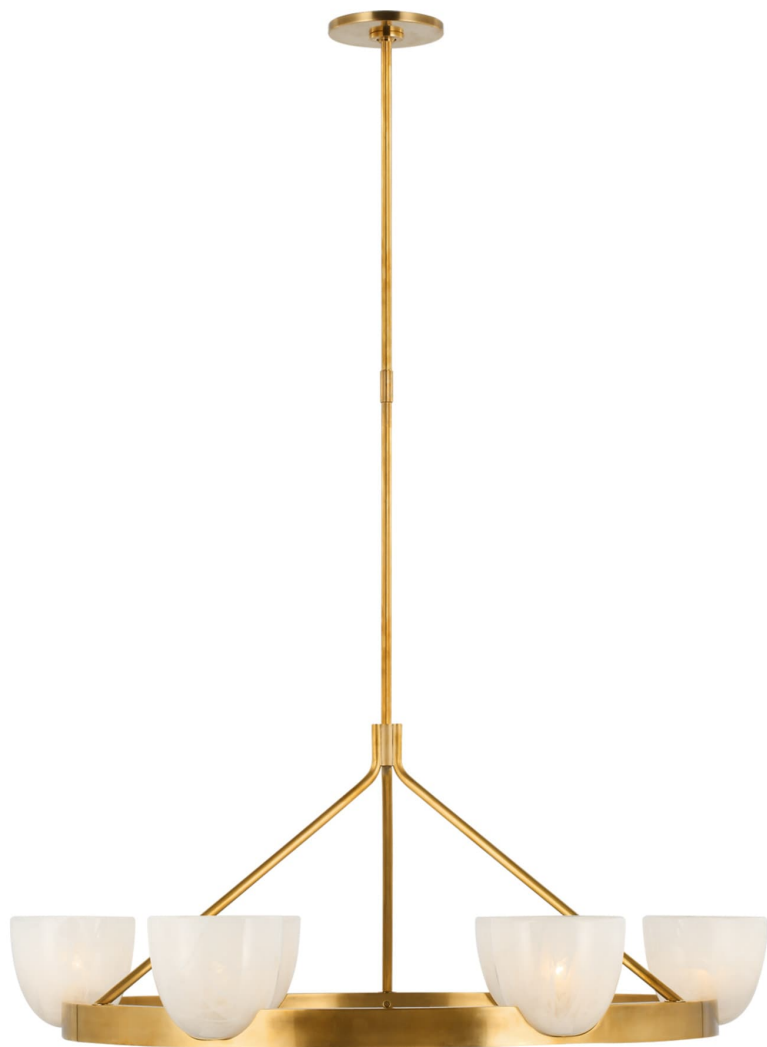

Спецификация    Артикул: ARN5490HAB-WSG

Люстра

## Carola Large Ring

дизайнер: AERIN

О/А Высота: 147.3 см

Высота светильника: 35.6 см

Минимальная высота: 50.8 см

Ширина: 91.4 см

Навес: 12.70 Round

Цоколь: 6 - E12 Candelabra

Мощность: 6 - 5.5 LED G16.5

Вес: 12.24 кг

Отделка: Античная латунь, ручная обработка

Материал абажура: Белое стри-стекло

VISUAL COMFORT & Co.

spb LIGHTING

Санкт-Петербург, Академика Павлова д. 6 к. 1,

ежедневно 10:00 - 20:00