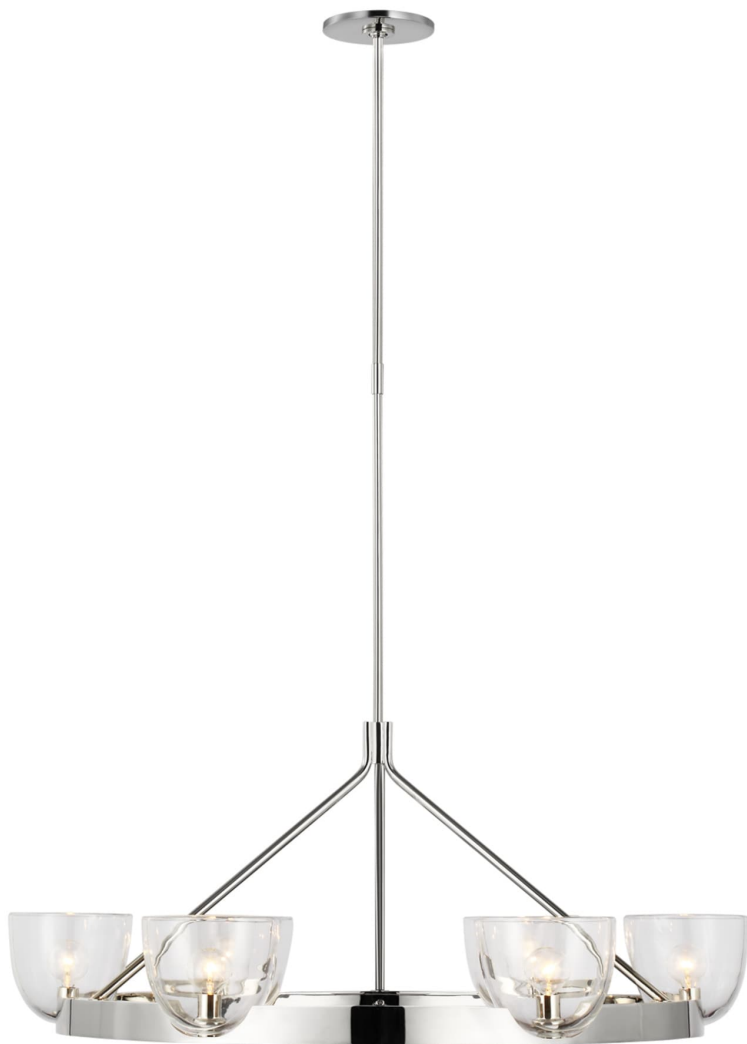

Спецификация Артикул: ARN5490PN-CG

Люстра

Carola Large Ring

дизайнер: AERIN

О/А Высота: 147.3 см

Высота светильника: 35.6 см

Минимальная высота: 50.8 см

Ширина: 91.4 см

Навес: 12.70 Round

Цоколь: 6 - E12 Candelabra

Мощность: 6 - 5.5 LED G16.5

Вес: 12.24 кг

Отделка: Полированный никель

Материал абажура: Прозрачное стекло

VISUAL COMFORT & Co.

spb LIGHTING