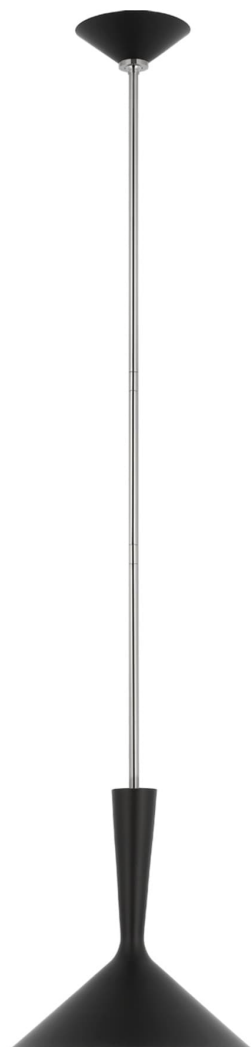

Спецификация    Артикул: ARN5540BLK/PN

Подвесной светильник

## Rosetta Medium Pendant

дизайнер: AERIN

О/А Высота: 142.2 см

Высота светильника: 33 см

Минимальная высота: 48.3 см

Ширина: 30.5 см

Навес: 15.24 Round

Цоколь: E26 Keyless

Мощность: 15 LED A19

Вес: 2.27 кг

Отделка: Matte Black and Polished Nickel

VISUAL COMFORT & CO.

spb LIGHTING

Санкт-Петербург, Академика Павлова д. 6 к. 1,

ежедневно 10:00 – 20:00

[sales@spblighting.ru](mailto:sales@spblighting.ru)