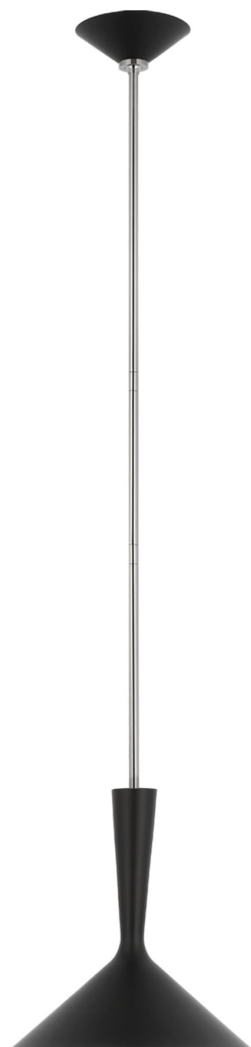

Спецификация Артикул: ARN5540BLK/PN

Подвесной светильник

Rosetta Medium Pendant

дизайнер: AERIN

О/А Высота: 142.2 см

Высота светильника: 33 см

Минимальная высота: 48.3 см

Ширина: 30.5 см

Навес: 15.24 Round

Цоколь: E26 Keyless

Мощность: 15 LED A19

Вес: 2.27 кг

Отделка: Matte Black and Polished Nickel

VISUAL COMFORT & Co.

spb LIGHTING

Санкт-Петербург, Академика Павлова д. 6 к. 1,