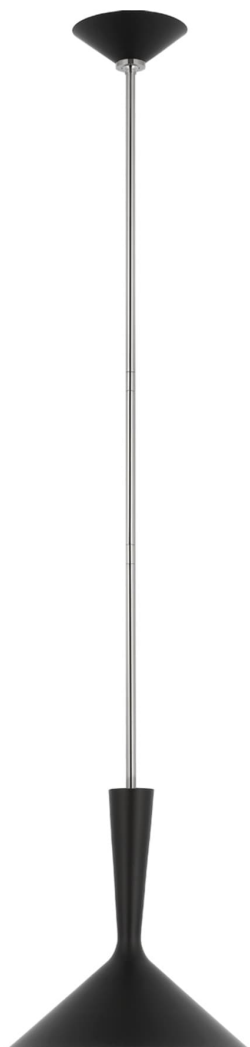

Спецификация    Артикул: ARN5540BLK/PN

Подвесной светильник

## Rosetta Medium Pendant

дизайнер: AERIN

О/А Высота: 142.2 см

Высота светильника: 33 см

Минимальная высота: 48.3 см

Ширина: 30.5 см

Навес: 15.24 Round

Цоколь: E26 Keyless

Мощность: 15 LED A19

Вес: 2.27 кг

Отделка: Matte Black and Polished Nickel

VISUAL COMFORT & Co.

spb LIGHTING

Санкт-Петербург, Академика Павлова д. 6 к. 1,

ежедневно 10:00 – 20:00

[sales@spblighting.ru](mailto:sales@spblighting.ru)