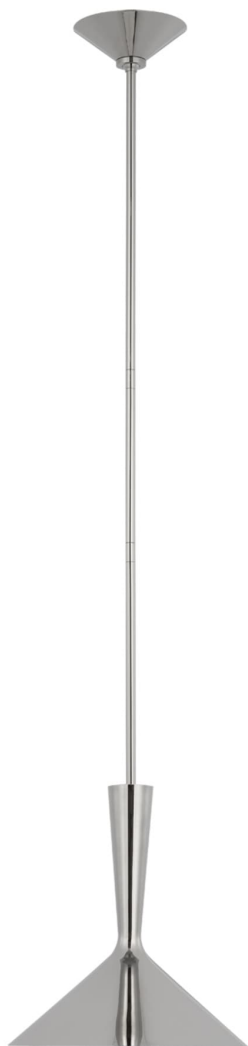

Спецификация    Артикул: ARN5540PN

Подвесной светильник

## Rosetta Medium Pendant

дизайнер: AERIN

О/А Высота: 142.2 см

Высота светильника: 33 см

Минимальная высота: 48.3 см

Ширина: 30.5 см

Навес: 15.24 Round

Цоколь: E26 Keyless

Мощность: 15 LED A19

Вес: 2.27 кг

Отделка: Полированный никель

VISUAL COMFORT & Co.

spb LIGHTING

Санкт-Петербург, Академика Павлова д. 6 к. 1,

ежедневно 10:00 – 20:00

[sales@spblighting.ru](mailto:sales@spblighting.ru)