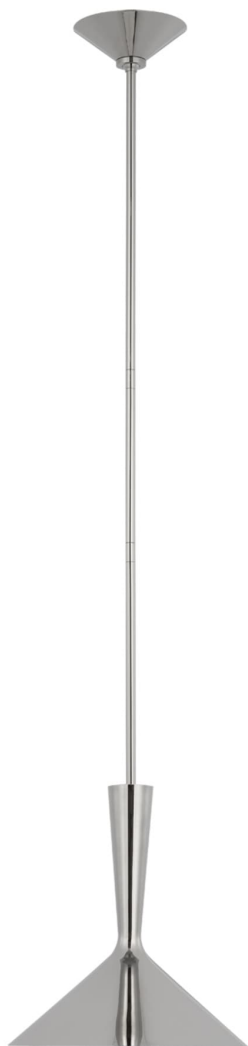

Спецификация Артикул: ARN5540PN

Подвесной светильник

Rosetta Medium Pendant

дизайнер: AERIN

О/А Высота: 142.2 см

Высота светильника: 33 см

Минимальная высота: 48.3 см

Ширина: 30.5 см

Навес: 15.24 Round

Цоколь: E26 Keyless

Мощность: 15 LED A19

Вес: 2.27 кг

Отделка: Полированный никель

VISUAL COMFORT & Co.

spb LIGHTING

Санкт-Петербург, Академика Павлова д. 6 к. 1,