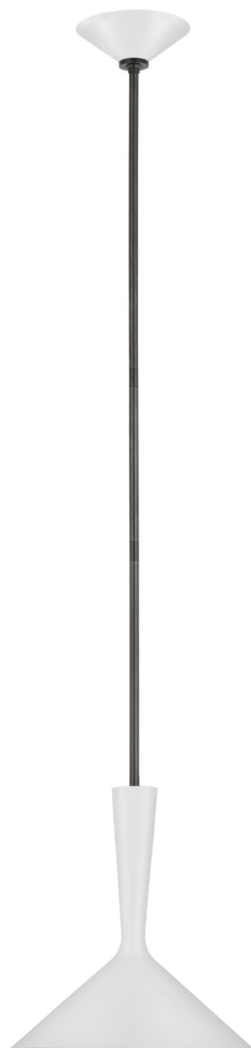

Спецификация Артикул: ARN5540WHT/BZ

Подвесной светильник

Rosetta Medium Pendant

дизайнер: AERIN

О/А Высота: 142.2 см

Высота светильника: 33 см

Минимальная высота: 48.3 см

Ширина: 30.5 см

Навес: 15.24 Round

Цоколь: E26 Keyless

Мощность: 15 LED A19

Вес: 2.27 кг

Отделка: Matte White and Bronze

VISUAL COMFORT & Co.

spb LIGHTING

Санкт-Петербург, Академика Павлова д. 6 к. 1,