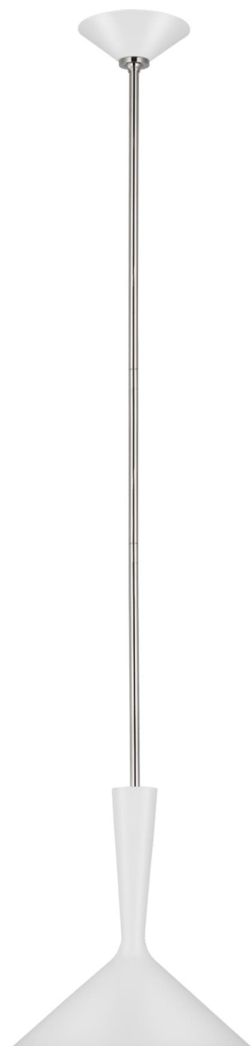

Спецификация    Артикул: ARN5540WHT/PN

Подвесной светильник

## Rosetta Medium Pendant

дизайнер: AERIN

О/А Высота: 142.2 см

Высота светильника: 33 см

Минимальная высота: 48.3 см

Ширина: 30.5 см

Навес: 15.24 Round

Цоколь: E26 Keyless

Мощность: 15 LED A19

Вес: 2.27 кг

Отделка: Matte White and Polished Nickel

VISUAL COMFORT & Co.

spb LIGHTING

Санкт-Петербург, Академика Павлова д. 6 к. 1,

ежедневно 10:00 – 20:00

[sales@spblighting.ru](mailto:sales@spblighting.ru)