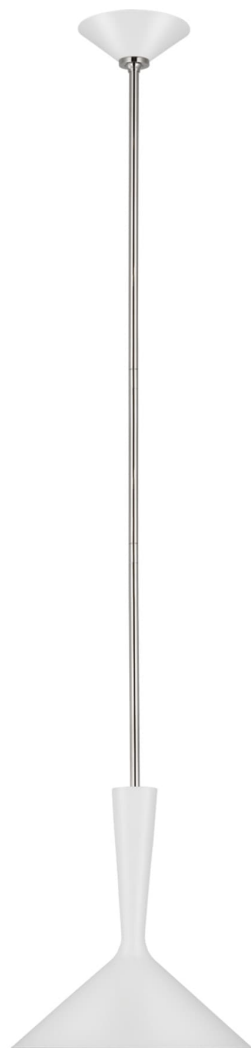

Спецификация    Артикул: ARN5540WHT/PN

Подвесной светильник

## Rosetta Medium Pendant

дизайнер: AERIN

О/А Высота: 142.2 см

Высота светильника: 33 см

Минимальная высота: 48.3 см

Ширина: 30.5 см

Навес: 15.24 Round

Цоколь: E26 Keyless

Мощность: 15 LED A19

Вес: 2.27 кг

Отделка: Matte White and Polished Nickel

VISUAL COMFORT & Co.

spb LIGHTING

Санкт-Петербург, Академика Павлова д. 6 к. 1,

ежедневно 10:00 – 20:00

[sales@spblighting.ru](mailto:sales@spblighting.ru)