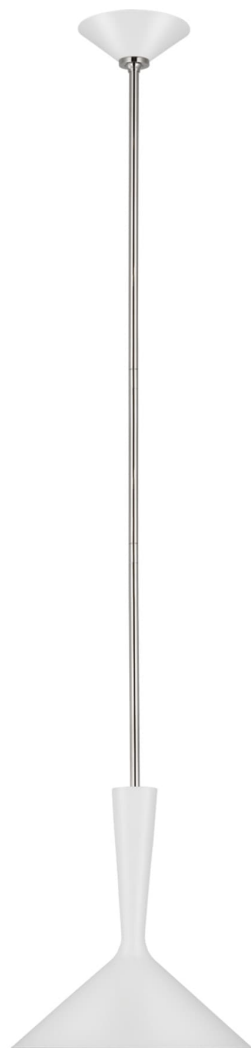

Спецификация Артикул: ARN5540WHT/PN

Подвесной светильник

Rosetta Medium Pendant

дизайнер: AERIN

О/А Высота: 142.2 см

Высота светильника: 33 см

Минимальная высота: 48.3 см

Ширина: 30.5 см

Навес: 15.24 Round

Цоколь: E26 Keyless

Мощность: 15 LED A19

Вес: 2.27 кг

Отделка: Matte White and Polished Nickel

VISUAL COMFORT & Co.

spb LIGHTING

Санкт-Петербург, Академика Павлова д. 6 к. 1,