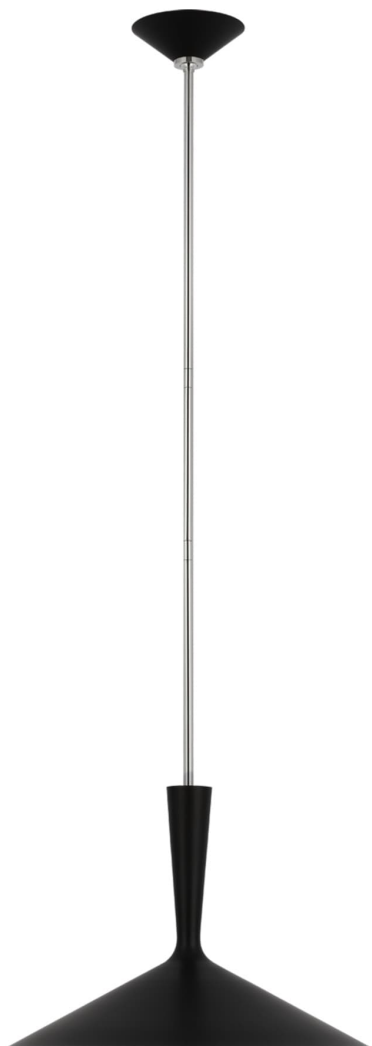

Спецификация Артикул: ARN5541BLK/PN

Подвесной светильник

Rosetta Large Pendant

дизайнер: AERIN

О/А Высота: 142.2 см

Высота светильника: 33 см

Минимальная высота: 48.3 см

Ширина: 45.7 см

Навес: 15.24 Round

Цоколь: E26 Keyless

Мощность: 15 LED A19

Вес: 3.17 кг

Отделка: Matte Black and Polished Nickel

VISUAL COMFORT & Co.

spb LIGHTING

Санкт-Петербург, Академика Павлова д. 6 к. 1,