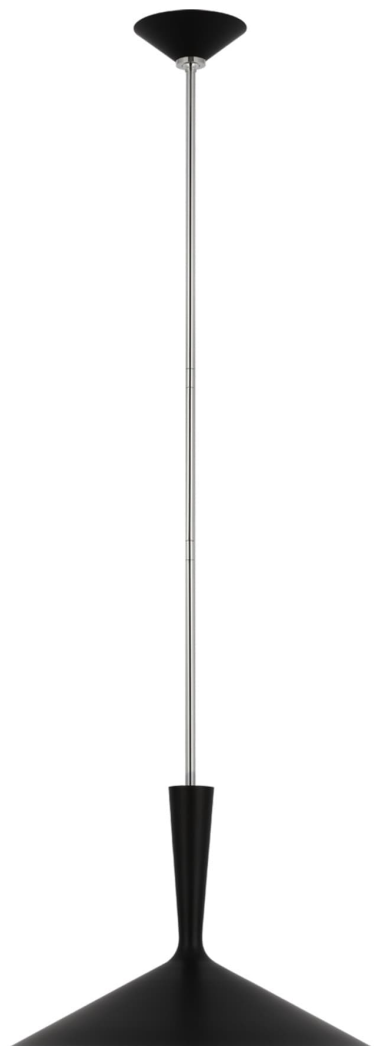

Спецификация Артикул: ARN5541BLK/PN

Подвесной светильник

Rosetta Large Pendant

дизайнер: AERIN

О/А Высота: 142.2 см

Высота светильника: 33 см

Минимальная высота: 48.3 см

Ширина: 45.7 см

Навес: 15.24 Round

Цоколь: E26 Keyless

Мощность: 15 LED A19

Вес: 3.17 кг

Отделка: Matte Black and Polished Nickel

VISUAL COMFORT & Co.

spb LIGHTING

Санкт-Петербург, Академика Павлова д. 6 к. 1,