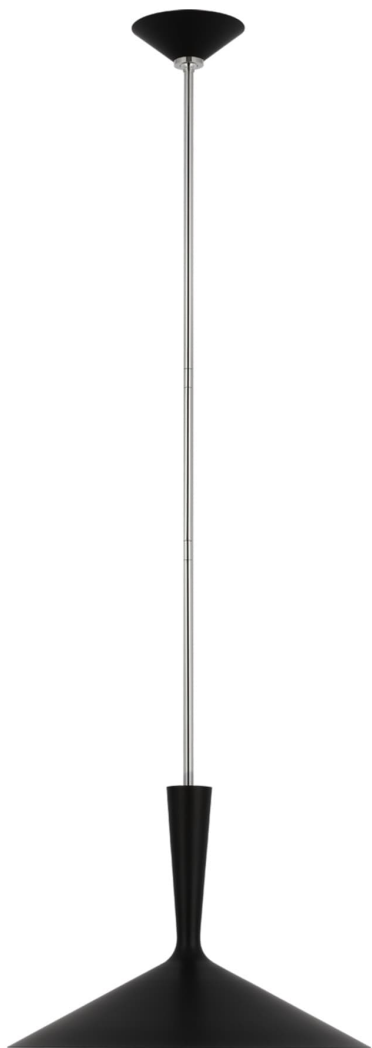

Спецификация Артикул: ARN5541BLK/PN

Подвесной светильник

Rosetta Large Pendant

дизайнер: AERIN

О/А Высота: 142.2 см

Высота светильника: 33 см

Минимальная высота: 48.3 см

Ширина: 45.7 см

Навес: 15.24 Round

Цоколь: E26 Keyless

Мощность: 15 LED A19

Вес: 3.17 кг

Отделка: Matte Black and Polished Nickel

VISUAL COMFORT & Co.

spb LIGHTING

Санкт-Петербург, Академика Павлова д. 6 к. 1,