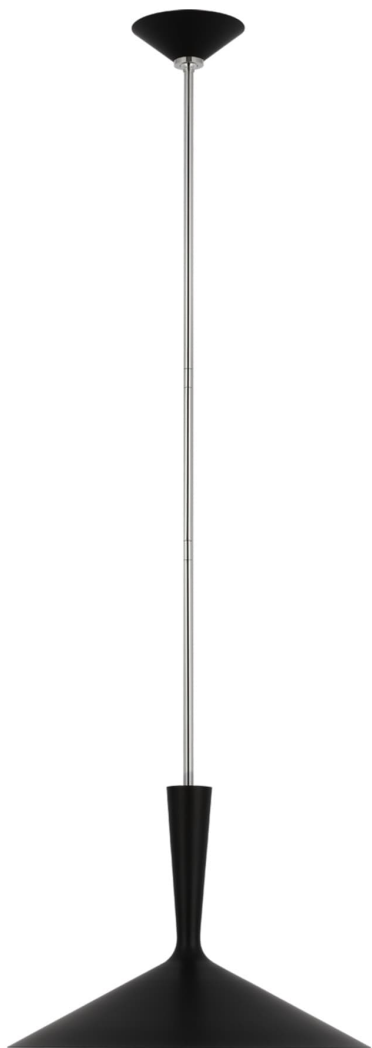

Спецификация    Артикул: ARN5541BLK/PN

Подвесной светильник

## Rosetta Large Pendant

дизайнер: AERIN

О/А Высота: 142.2 см

Высота светильника: 33 см

Минимальная высота: 48.3 см

Ширина: 45.7 см

Навес: 15.24 Round

Цоколь: E26 Keyless

Мощность: 15 LED A19

Вес: 3.17 кг

Отделка: Matte Black and Polished Nickel

VISUAL COMFORT & CO.

spb LIGHTING

Санкт-Петербург, Академика Павлова д. 6 к. 1,

ежедневно 10:00 – 20:00

[sales@spblighting.ru](mailto:sales@spblighting.ru)