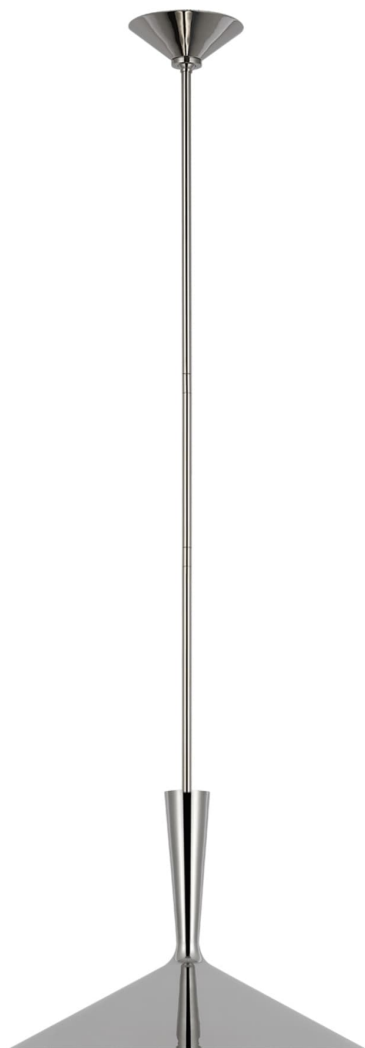

Спецификация Артикул: ARN5541PN

Подвесной светильник

Rosetta Large Pendant

дизайнер: AERIN

О/А Высота: 142.2 см

Высота светильника: 33 см

Минимальная высота: 48.3 см

Ширина: 45.7 см

Навес: 15.24 Round

Цоколь: E26 Keyless

Мощность: 15 LED A19

Вес: 3.17 кг

Отделка: Полированный никель

VISUAL COMFORT & Co.

spb LIGHTING

Санкт-Петербург, Академика Павлова д. 6 к. 1,