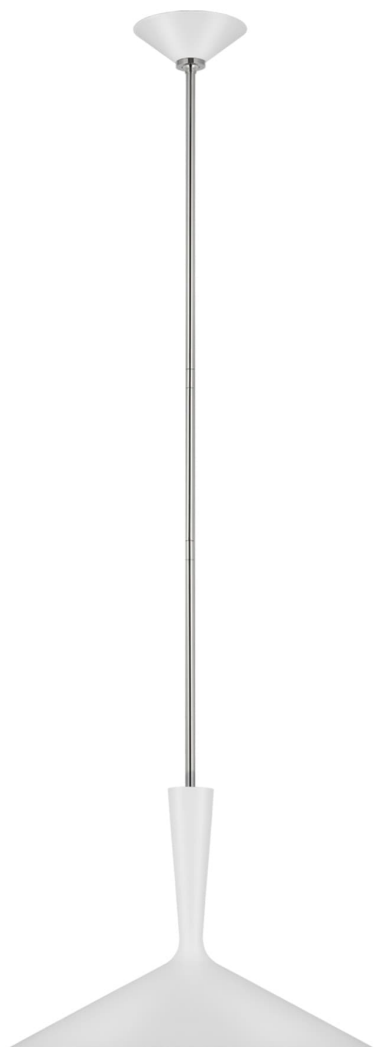

Спецификация Артикул: ARN5541WHT/PN

Подвесной светильник

Rosetta Large Pendant

дизайнер: AERIN

О/А Высота: 142.2 см

Высота светильника: 33 см

Минимальная высота: 48.3 см

Ширина: 45.7 см

Навес: 15.24 Round

Цоколь: E26 Keyless

Мощность: 15 LED A19

Вес: 3.17 кг

Отделка: Matte White and Polished Nickel

VISUAL COMFORT & Co.

spb LIGHTING

Санкт-Петербург, Академика Павлова д. 6 к. 1,