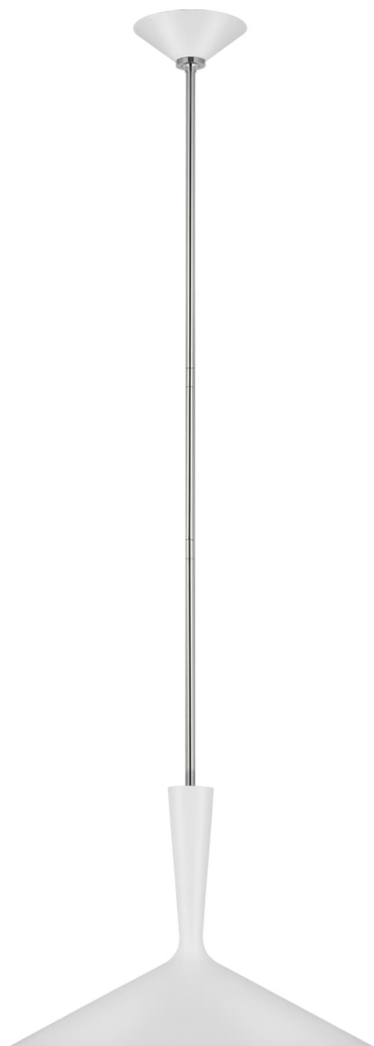

Спецификация Артикул: ARN5541WHT/PN

Подвесной светильник

Rosetta Large Pendant

дизайнер: AERIN

О/А Высота: 142.2 см

Высота светильника: 33 см

Минимальная высота: 48.3 см

Ширина: 45.7 см

Навес: 15.24 Round

Цоколь: E26 Keyless

Мощность: 15 LED A19

Вес: 3.17 кг

Отделка: Matte White and Polished Nickel

VISUAL COMFORT & CO.

spb LIGHTING

Санкт-Петербург, Академика Павлова д. 6 к. 1,