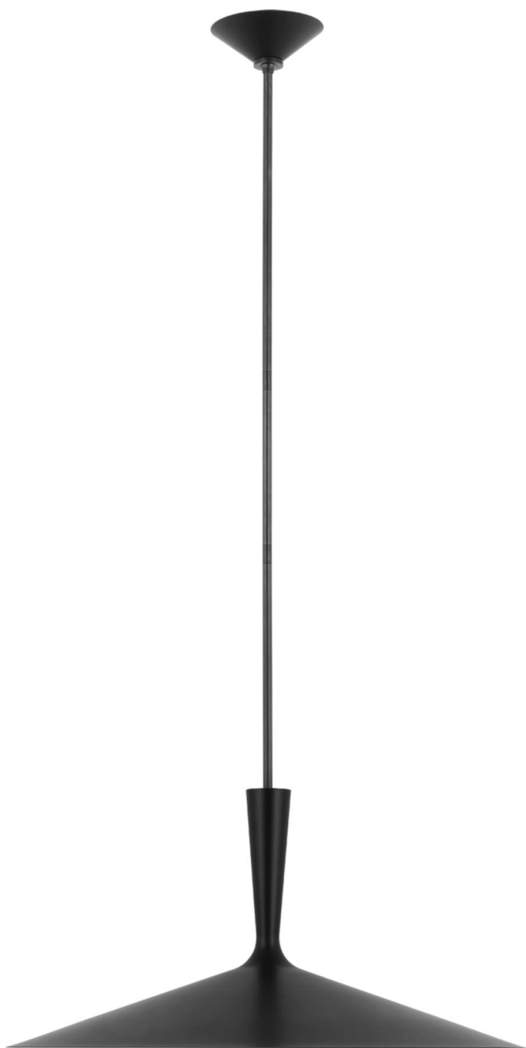

Спецификация Артикул: ARN5542BLK/BZ

Подвесной светильник
Rosetta XL Pendant

дизайнер: AERIN

О/А Высота: 142.2 см

Высота светильника: 33 см

Минимальная высота: 48.3 см

Ширина: 66 см

Навес: 15.24 Round

Цоколь: E26 Keyless

Мощность: 15 LED A19

Вес: 4.08 кг

Отделка: Matte Black and Bronze

VISUAL COMFORT & Co.

spb LIGHTING

Санкт-Петербург, Академика Павлова д. 6 к. 1,
ежедневно 10:00 – 20:00
sales@spblighting.ru +7 812 4678 588