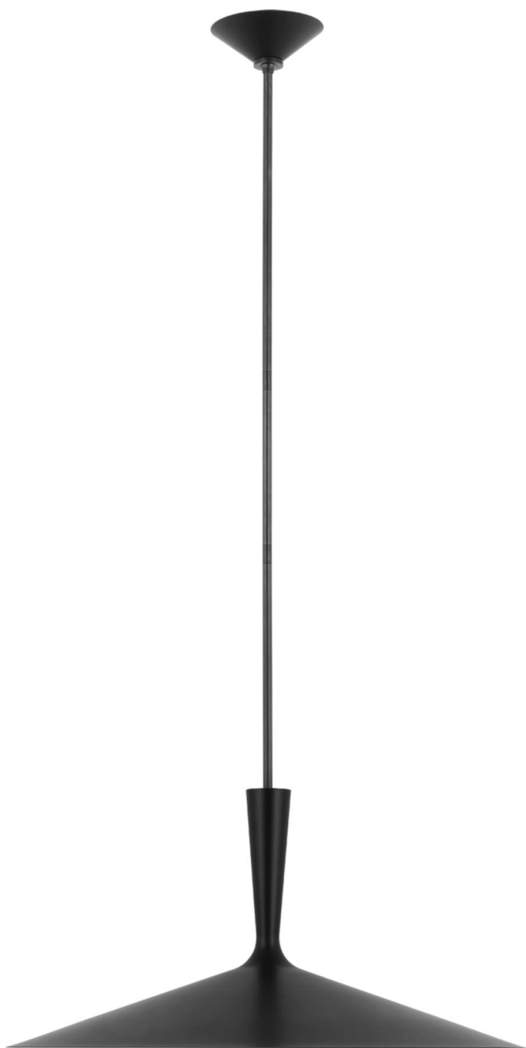

Спецификация    Артикул: ARN5542BLK/BZ

Подвесной светильник  
**Rosetta XL Pendant**

дизайнер: AERIN

О/А Высота: 142.2 см

Высота светильника: 33 см

Минимальная высота: 48.3 см

Ширина: 66 см

Навес: 15.24 Round

Цоколь: E26 Keyless

Мощность: 15 LED A19

Вес: 4.08 кг

Отделка: Matte Black and Bronze

VISUAL COMFORT & Co.

spb LIGHTING

Санкт-Петербург, Академика Павлова д. 6 к. 1,  
ежедневно 10:00 – 20:00  
sales@spblighting.ru    +7 812 4678 588