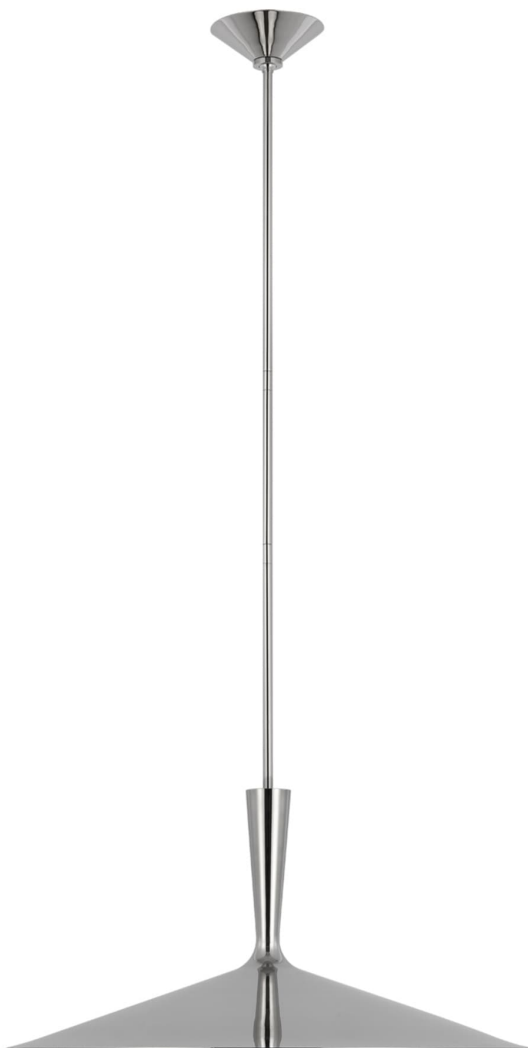

Спецификация Артикул: ARN5542PN

Подвесной светильник
Rosetta XL Pendant

дизайнер: AERIN

О/А Высота: 142.2 см

Высота светильника: 33 см

Минимальная высота: 48.3 см

Ширина: 66 см

Навес: 15.24 Round

Цоколь: E26 Keyless

Мощность: 15 LED A19

Вес: 4.08 кг

Отделка: Полированный никель

VISUAL COMFORT & Co.

spb LIGHTING

Санкт-Петербург, Академика Павлова д. 6 к. 1,
ежедневно 10:00 – 20:00
sales@spblighting.ru +7 812 4678 588