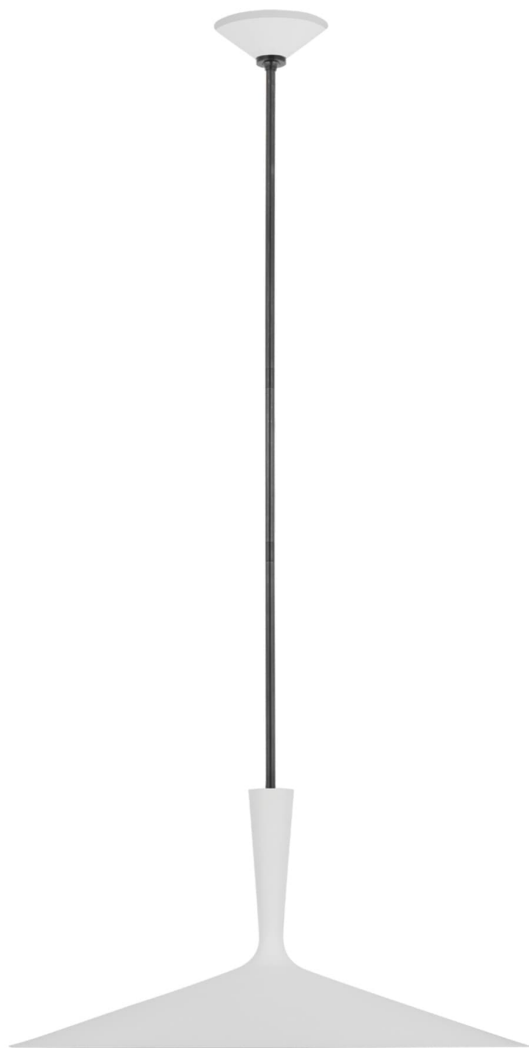

Спецификация Артикул: ARN5542WHT/BZ

Подвесной светильник
Rosetta XL Pendant

дизайнер: AERIN

О/А Высота: 142.2 см

Высота светильника: 33 см

Минимальная высота: 48.3 см

Ширина: 66 см

Навес: 15.24 Round

Цоколь: E26 Keyless

Мощность: 15 LED A19

Вес: 4.08 кг

Отделка: Matte White and Bronze

VISUAL COMFORT & Co.

spb LIGHTING

Санкт-Петербург, Академика Павлова д. 6 к. 1,
ежедневно 10:00 – 20:00
sales@spblighting.ru +7 812 4678 588