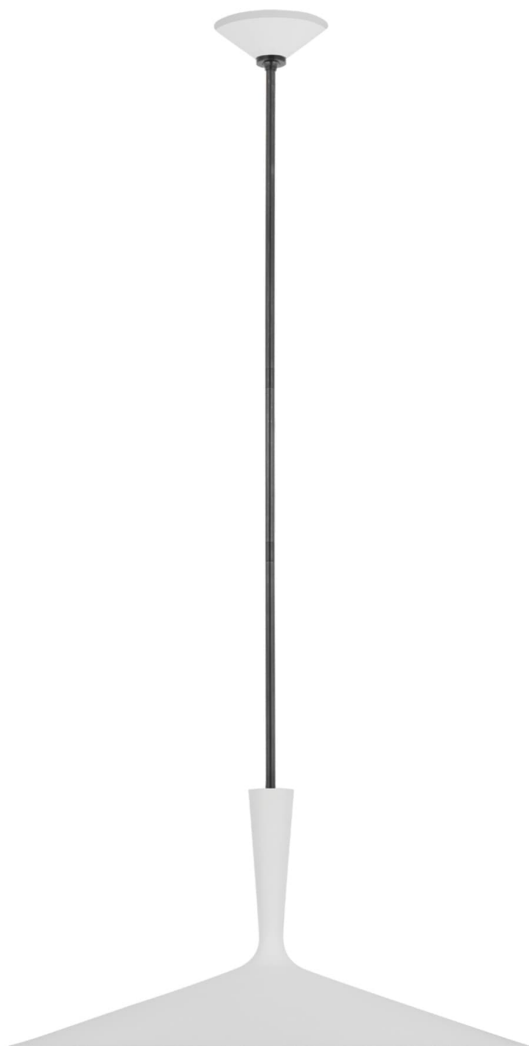

Спецификация Артикул: ARN5542WHT/BZ

Подвесной светильник
Rosetta XL Pendant

дизайнер: AERIN

О/А Высота: 142.2 см

Высота светильника: 33 см

Минимальная высота: 48.3 см

Ширина: 66 см

Навес: 15.24 Round

Цоколь: E26 Keyless

Мощность: 15 LED A19

Вес: 4.08 кг

Отделка: Matte White and Bronze

VISUAL COMFORT & Co.

spb LIGHTING

Санкт-Петербург, Академика Павлова д. 6 к. 1,
ежедневно 10:00 – 20:00
sales@spblighting.ru +7 812 4678 588