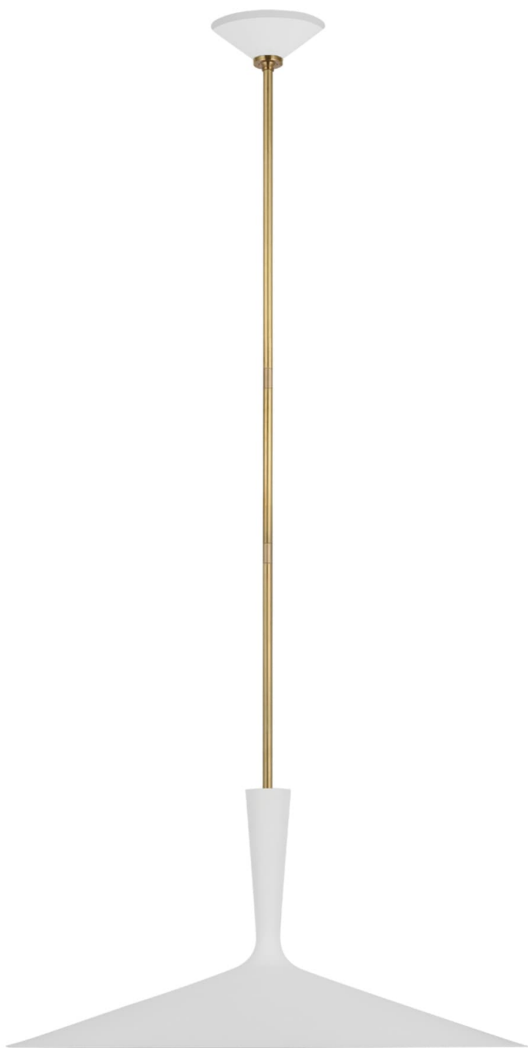

Спецификация

Артикул: ARN5542WHT/НАВ

VISUAL COMFORT & Co.

ГАЛЕРЕЯ СВЕТА SPB LIGHTING

Подвесной светильник

Rosetta XL

дизайнер: AERIN

О/А Высота: 142.2 см

Высота светильника: 33 см

Минимальная высота: 48.3 см

Ширина: 66 см

Навес: 15.24 Round

Цоколь: E26 Keyless

Мощность: 15 LED A19

Вес: 4.08 кг

Отделка: Matte White and Hand-Rubbed