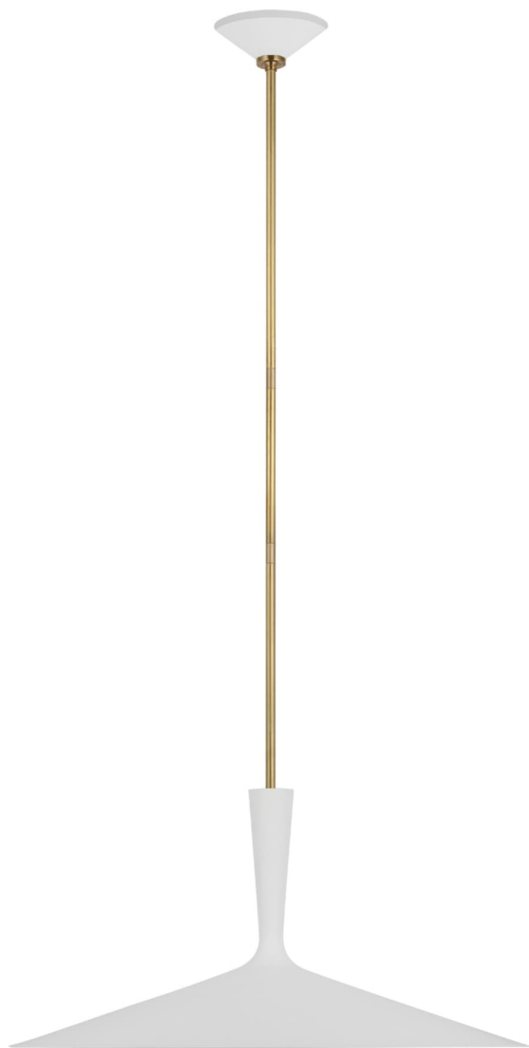

Спецификация Артикул: ARN5542WHT/НАВ

Подвесной светильник

Rosetta XL Pendant

дизайнер: AERIN

О/А Высота: 142.2 см

Высота светильника: 33 см

Минимальная высота: 48.3 см

Ширина: 66 см

Навес: 15.24 Round

Цоколь: E26 Keyless

Мощность: 15 LED A19

Вес: 4.08 кг

Отделка: Matte White and Hand-Rubbed
Antique Brass

VISUAL COMFORT & CO.

spb LIGHTING

Санкт-Петербург, Академика Павлова д. 6 к. 1,
ежедневно 10:00 – 20:00
sales@spblighting.ru +7 812 4678 588