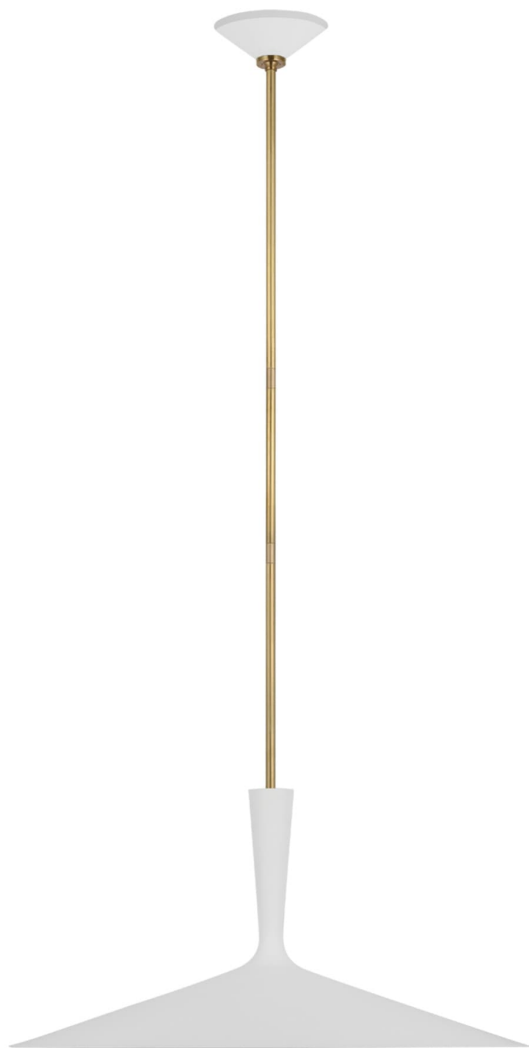

Спецификация Артикул: ARN5542WHT/НАВ

Подвесной светильник

Rosetta XL Pendant

дизайнер: AERIN

О/А Высота: 142.2 см

Высота светильника: 33 см

Минимальная высота: 48.3 см

Ширина: 66 см

Навес: 15.24 Round

Цоколь: E26 Keyless

Мощность: 15 LED A19

Вес: 4.08 кг

Отделка: Matte White and Hand-Rubbed
Antique Brass

VISUAL COMFORT & Co.

spb LIGHTING

Санкт-Петербург, Академика Павлова д. 6 к. 1,
ежедневно 10:00 – 20:00
sales@spblighting.ru +7 812 4678 588