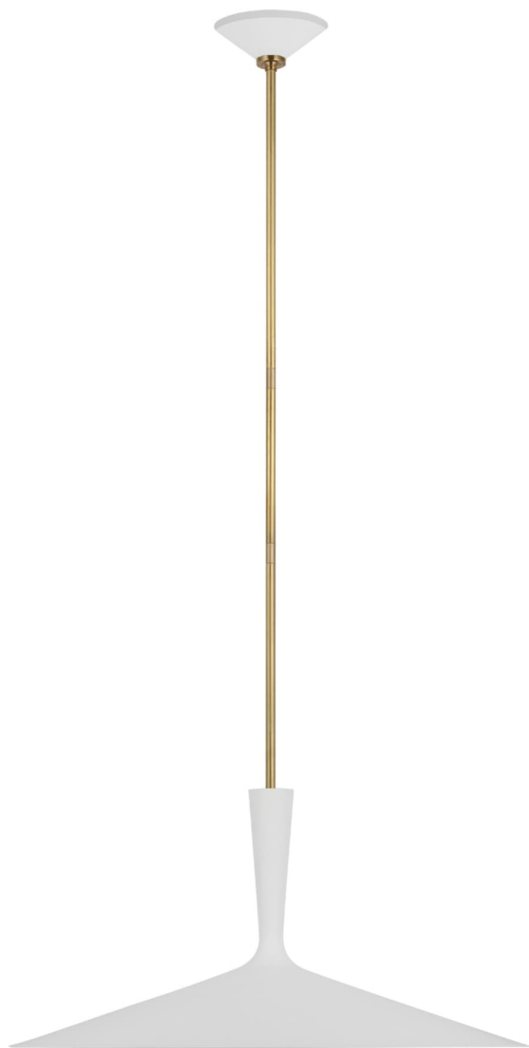

Спецификация    Артикул: ARN5542WHT/НАВ

Подвесной светильник

## Rosetta XL Pendant

дизайнер: AERIN

О/А Высота: 142.2 см

Высота светильника: 33 см

Минимальная высота: 48.3 см

Ширина: 66 см

Навес: 15.24 Round

Цоколь: E26 Keyless

Мощность: 15 LED A19

Вес: 4.08 кг

Отделка: Matte White and Hand-Rubbed  
Antique Brass

VISUAL COMFORT & Co.

spb LIGHTING

Санкт-Петербург, Академика Павлова д. 6 к. 1,  
ежедневно 10:00 – 20:00  
sales@spblighting.ru    +7 812 4678 588