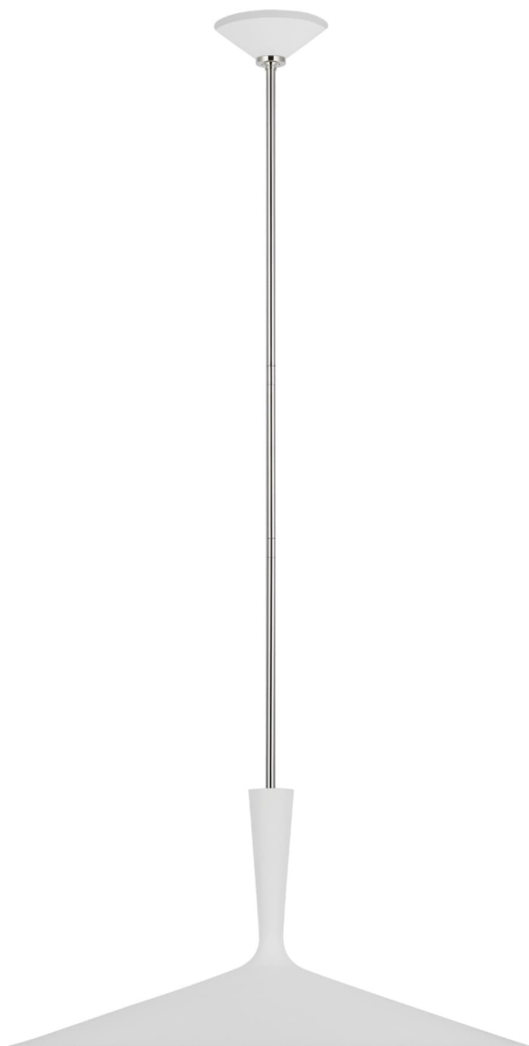

Спецификация Артикул: ARN5542WHT/PN

Подвесной светильник

Rosetta XL Pendant

дизайнер: AERIN

О/А Высота: 142.2 см

Высота светильника: 33 см

Минимальная высота: 48.3 см

Ширина: 66 см

Навес: 15.24 Round

Цоколь: E26 Keyless

Мощность: 15 LED A19

Вес: 4.08 кг

Отделка: Matte White and Polished Nickel

VISUAL COMFORT & CO.

spb LIGHTING

Санкт-Петербург, Академика Павлова д. 6 к. 1,