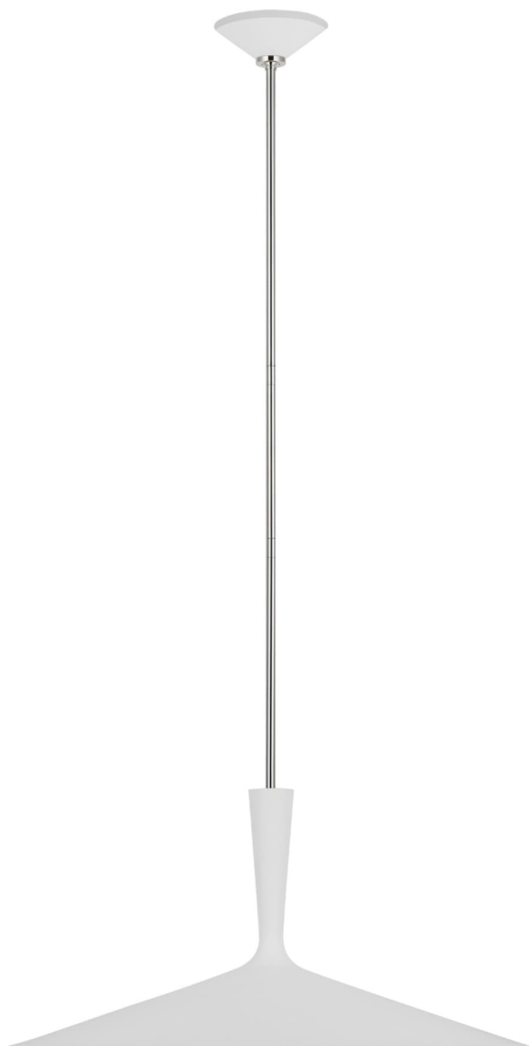

Спецификация    Артикул: ARN5542WHT/PN

Подвесной светильник

## Rosetta XL Pendant

дизайнер: AERIN

О/А Высота: 142.2 см

Высота светильника: 33 см

Минимальная высота: 48.3 см

Ширина: 66 см

Навес: 15.24 Round

Цоколь: E26 Keyless

Мощность: 15 LED A19

Вес: 4.08 кг

Отделка: Matte White and Polished Nickel

VISUAL COMFORT & CO.

spb LIGHTING

Санкт-Петербург, Академика Павлова д. 6 к. 1,

ежедневно 10:00 – 20:00

[sales@spblighting.ru](mailto:sales@spblighting.ru)