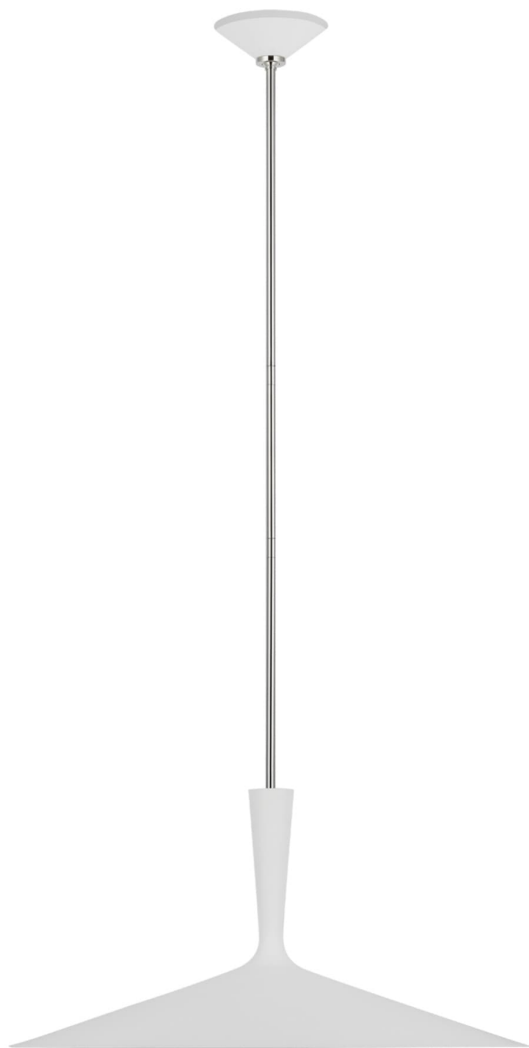

Спецификация    Артикул: ARN5542WHT/PN

Подвесной светильник

## Rosetta XL Pendant

дизайнер: AERIN

О/А Высота: 142.2 см

Высота светильника: 33 см

Минимальная высота: 48.3 см

Ширина: 66 см

Навес: 15.24 Round

Цоколь: E26 Keyless

Мощность: 15 LED A19

Вес: 4.08 кг

Отделка: Matte White and Polished Nickel

VISUAL COMFORT & CO.

spb LIGHTING

Санкт-Петербург, Академика Павлова д. 6 к. 1,

ежедневно 10:00 – 20:00

[sales@spblighting.ru](mailto:sales@spblighting.ru)