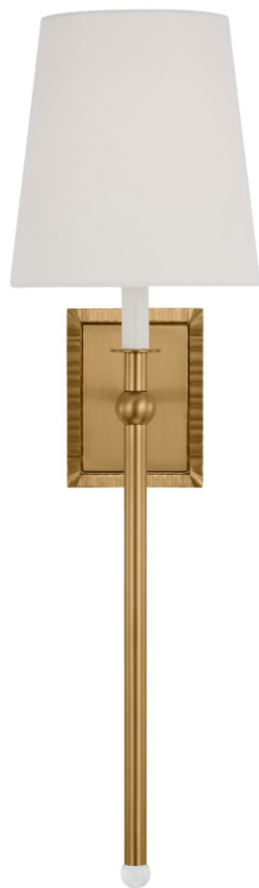

Спецификация    Артикул: AW1211BBS

Декоративное бра

## Baxley Tall Wall Sconce

дизайнер: Alexa Hampton

Ширина: 20.3 см

Высота: 71.1 см

Задняя панель: DP

Цоколь: 1 - Candelabra - Torpedo

Рейтинг: Damp Rated

Абажур: Ткань белый лен