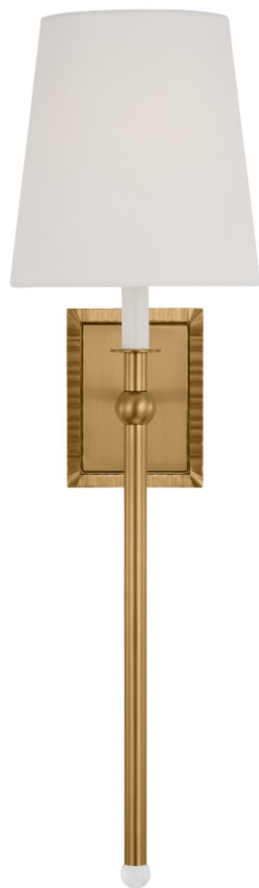

Спецификация Артикул: AW1211BBS

Декоративное бра

Baxley Tall Wall Sconce

дизайнер: Alexa Hampton

Ширина: 20.3 см

Высота: 71.1 см

Задняя панель: DP

Цоколь: 1 - Candelabra - Torpedo

Рейтинг: Damp Rated

Абажур: Ткань белый лен

Отделка: Полированная латунь

VISUAL COMFORT & CO.

spb LIGHTING

Санкт-Петербург, Академика Павлова д. 6 к. 1,

ежедневно 10:00 – 20:00

sales@spblighting.ru