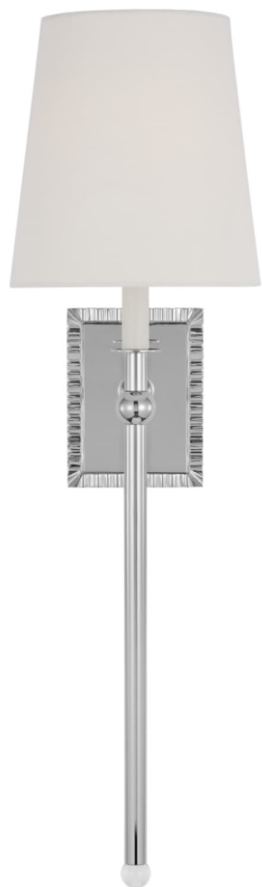

Спецификация Артикул: AW1211PN

Декоративное бра

Baxley Tall Wall Sconce

дизайнер: Alexa Hampton

Ширина: 20.3 см

Высота: 71.1 см

Задняя панель: DP

Цоколь: 1 - Candelabra - Torpedo

Рейтинг: Damp Rated

Абажур: Ткань белый лен

Отделка: Полированный никель

VISUAL COMFORT & CO.

spb LIGHTING

Санкт-Петербург, Академика Павлова д. 6 к. 1,

ежедневно 10:00 – 20:00

sales@spblighting.ru