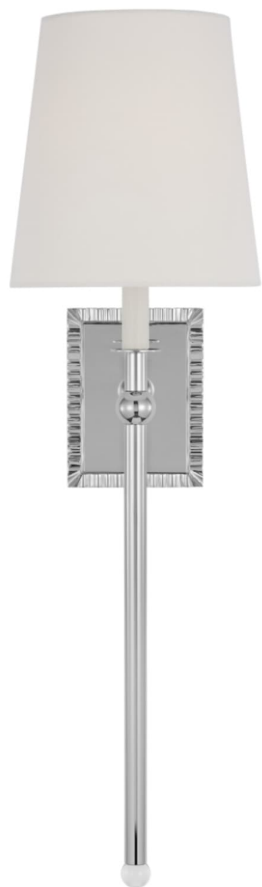

Спецификация Артикул: AW1211PN

Декоративное бра

Baxley Tall Wall Sconce

дизайнер: Alexa Hampton

Ширина: 20.3 см

Высота: 71.1 см

Задняя панель: DP

Цоколь: 1 - Candelabra - Torpedo

Рейтинг: Damp Rated

Абажур: Ткань белый лен

Отделка: Полированный никель

VISUAL COMFORT & Co.

spb LIGHTING

Санкт-Петербург, Академика Павлова д. 6 к. 1,

ежедневно 10:00 – 20:00

sales@spblighting.ru