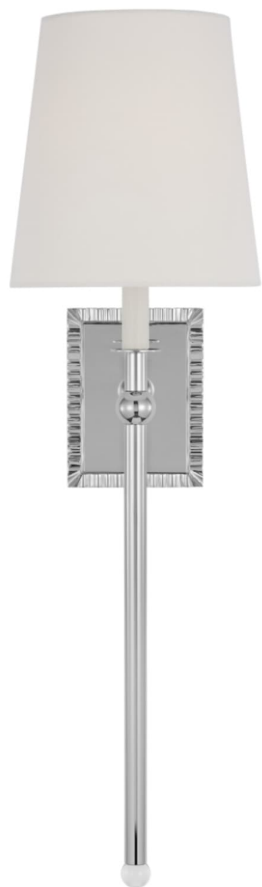

Спецификация    Артикул: AW1211PN

Декоративное бра

## Baxley Tall Wall Sconce

дизайнер: Alexa Hampton

Ширина: 20.3 см

Высота: 71.1 см

Задняя панель: DP

Цоколь: 1 - Candelabra - Torpedo

Рейтинг: Damp Rated

Абажур: Ткань белый лен